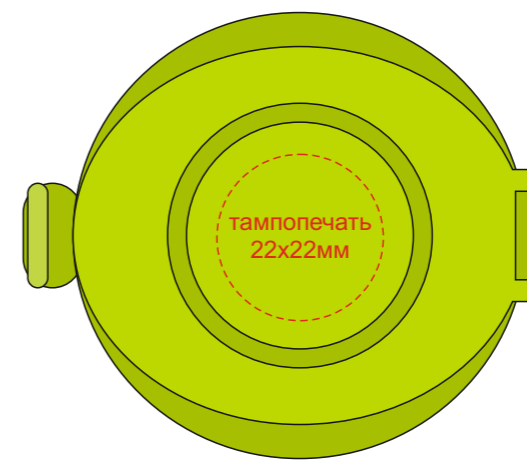

Арт 840103

вид сверху

гравировка серебро

шубер 314x242