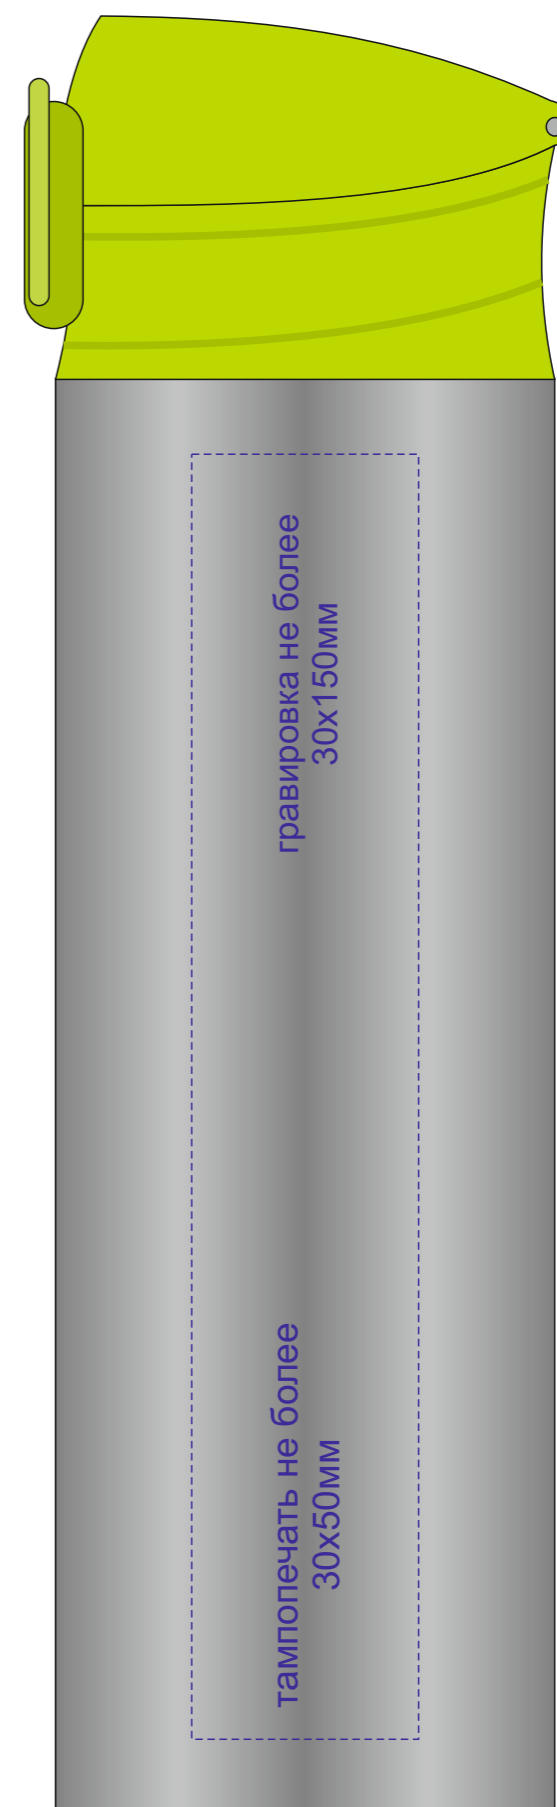

Арт 840103

вид сверху

гравировка серебро

шубер 314x242