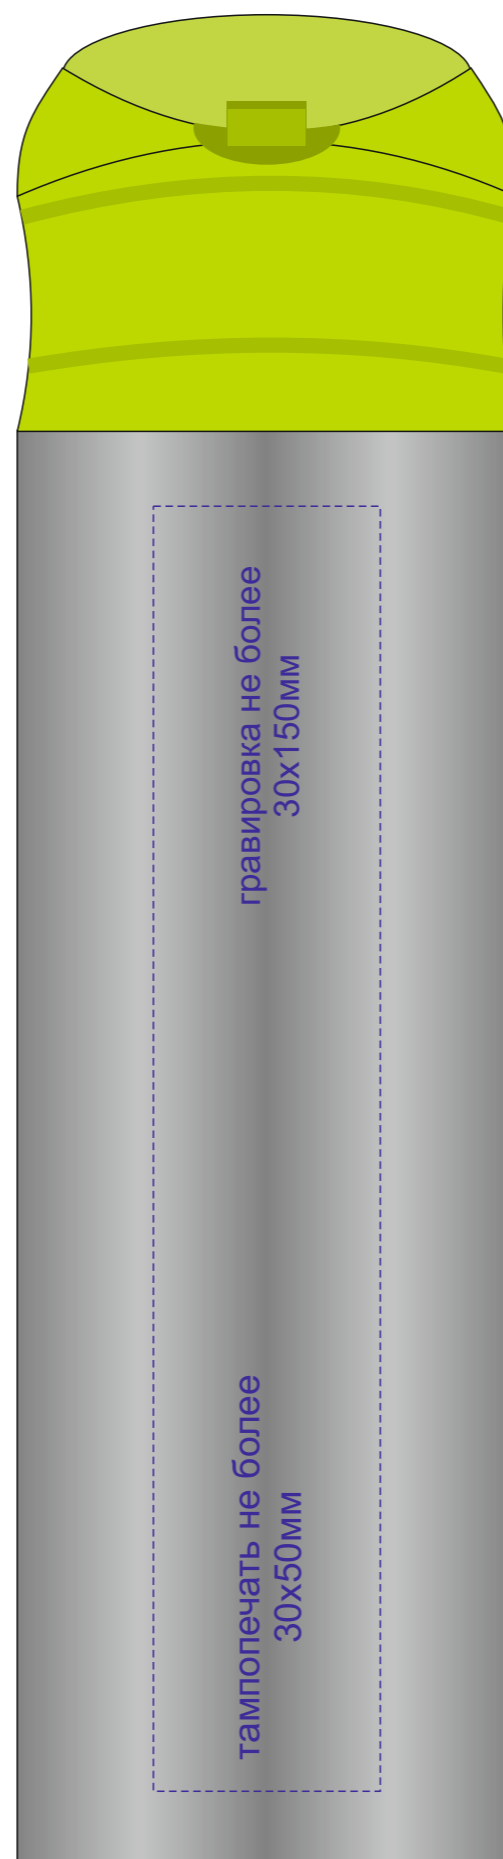

Арт 840103

вид сверху

гравировка серебро

шубер 314x242