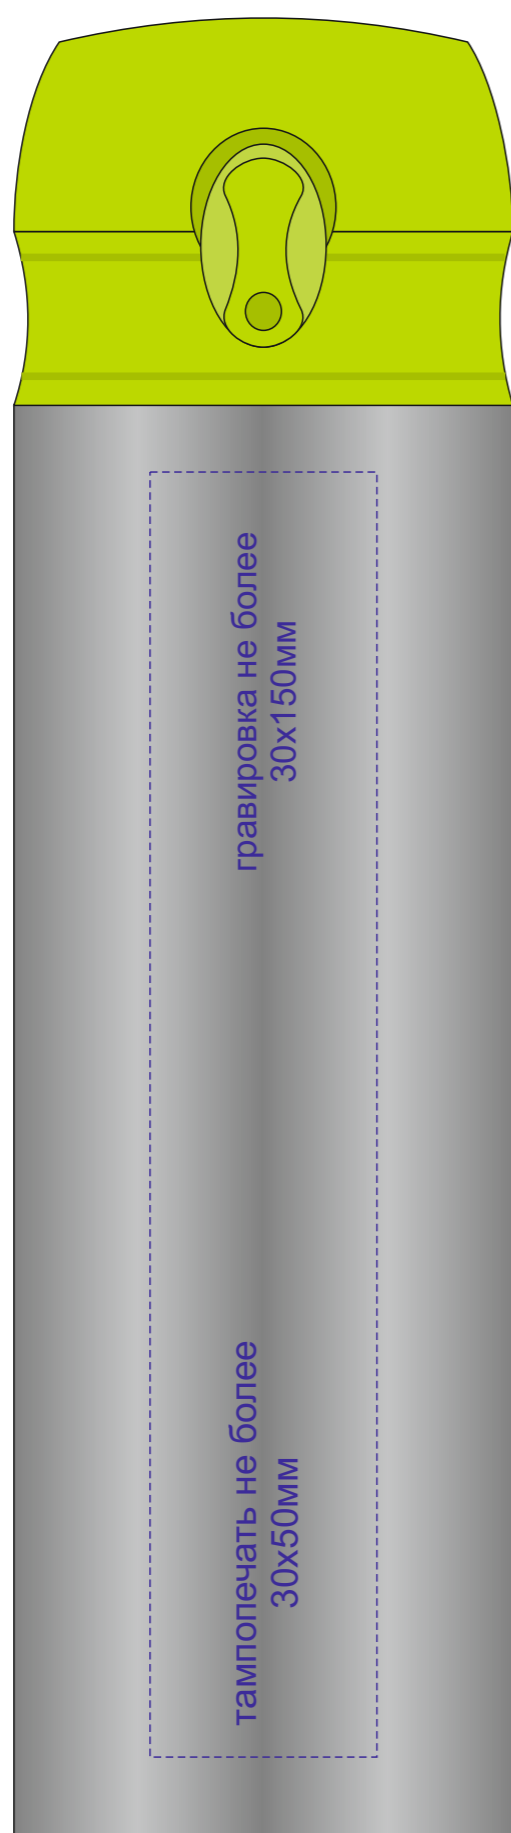

Арт 840103

вид сверху

гравировка серебро

шубер 314x242