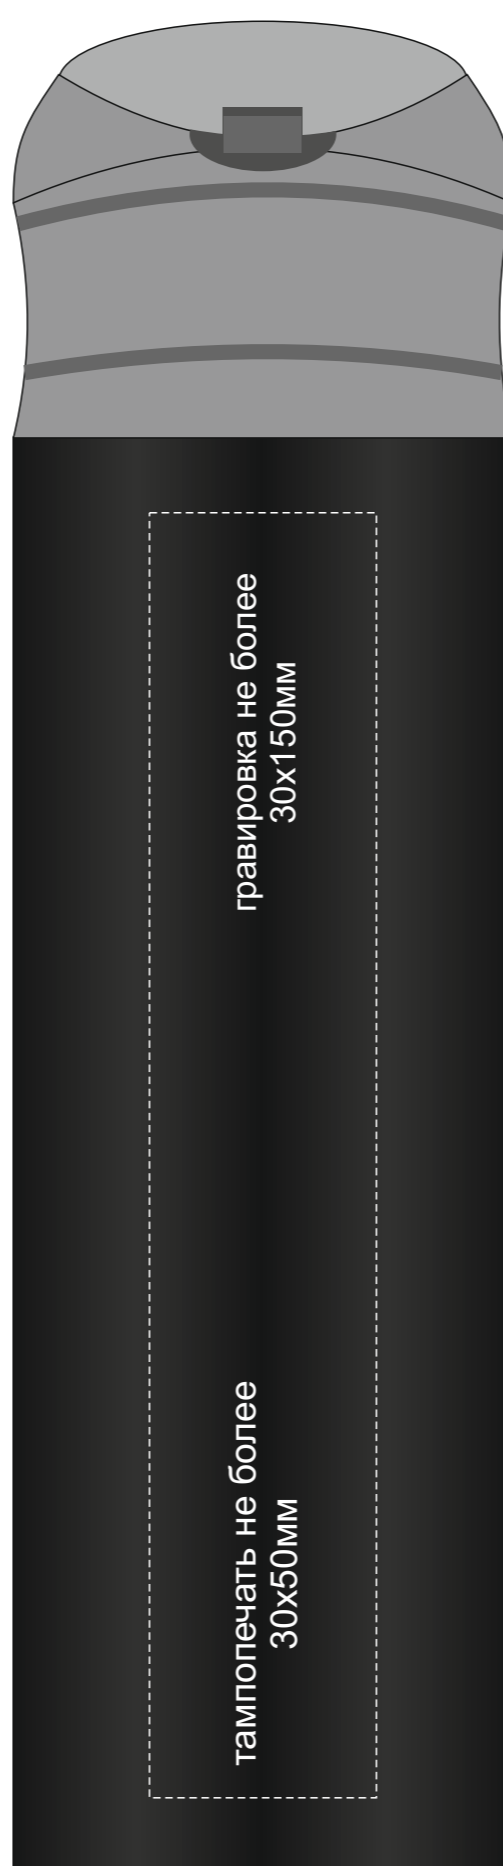

Арт 840107

вид сверху

гравировка серебро

шубер 314x242