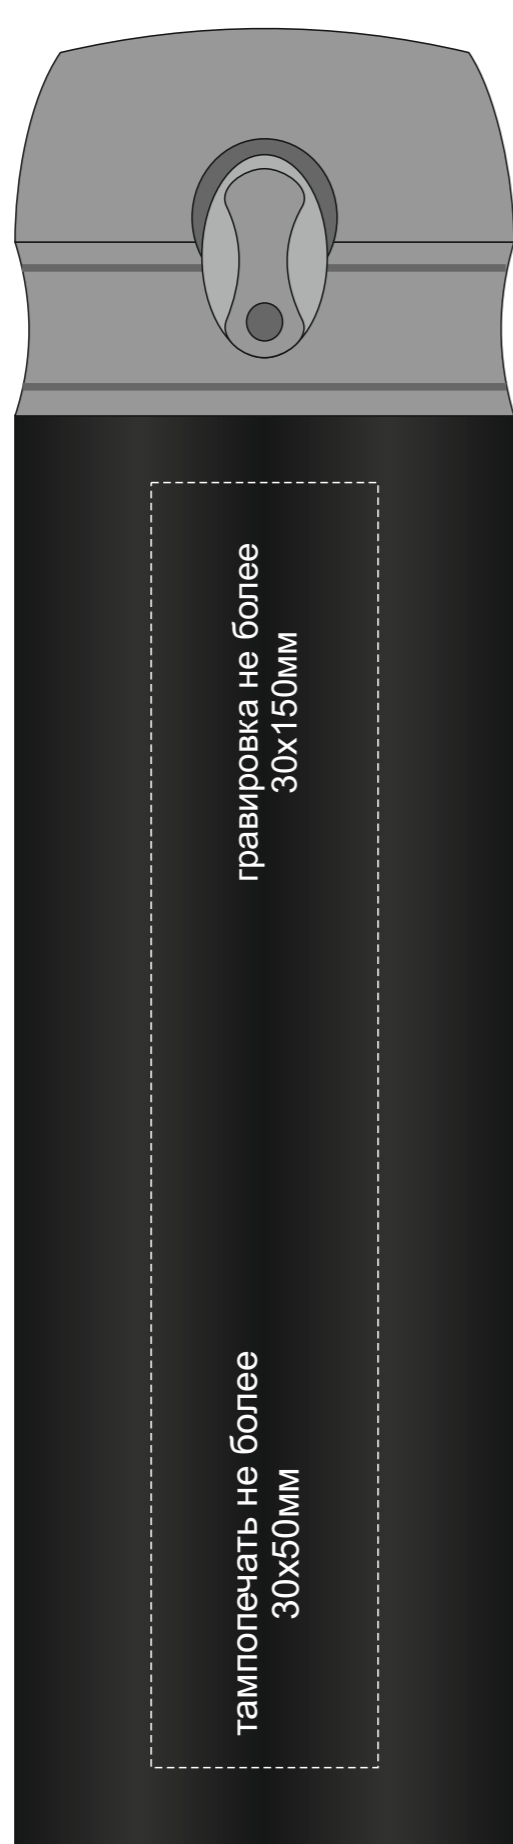

Арт 840107

вид сверху

гравировка серебро

шубер 314x242