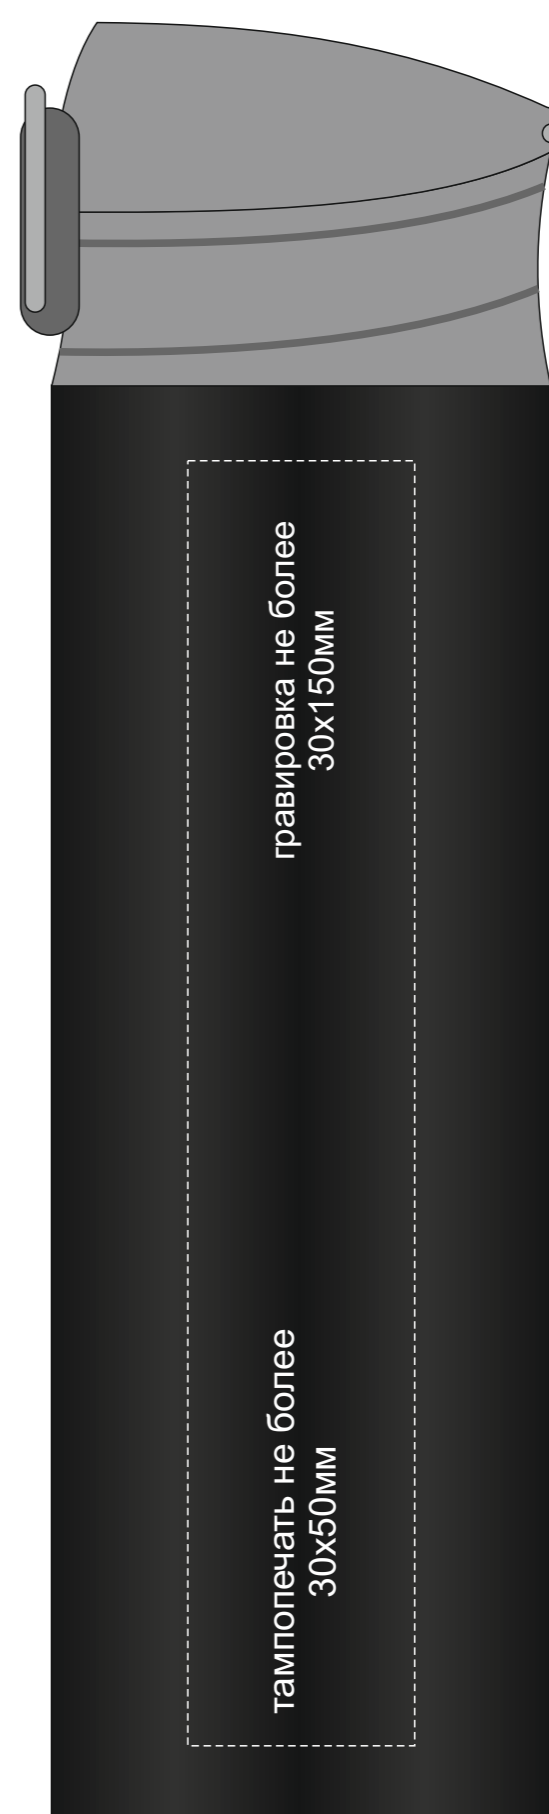

Арт 840107

вид сверху

гравировка серебро

шубер 314x242