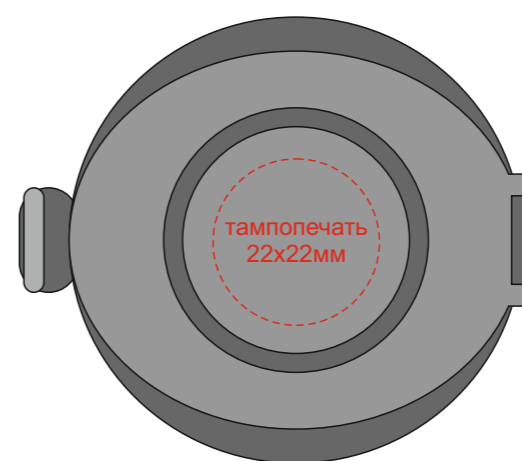

Арт 840107

вид сверху

гравировка серебро

шубер 314x242