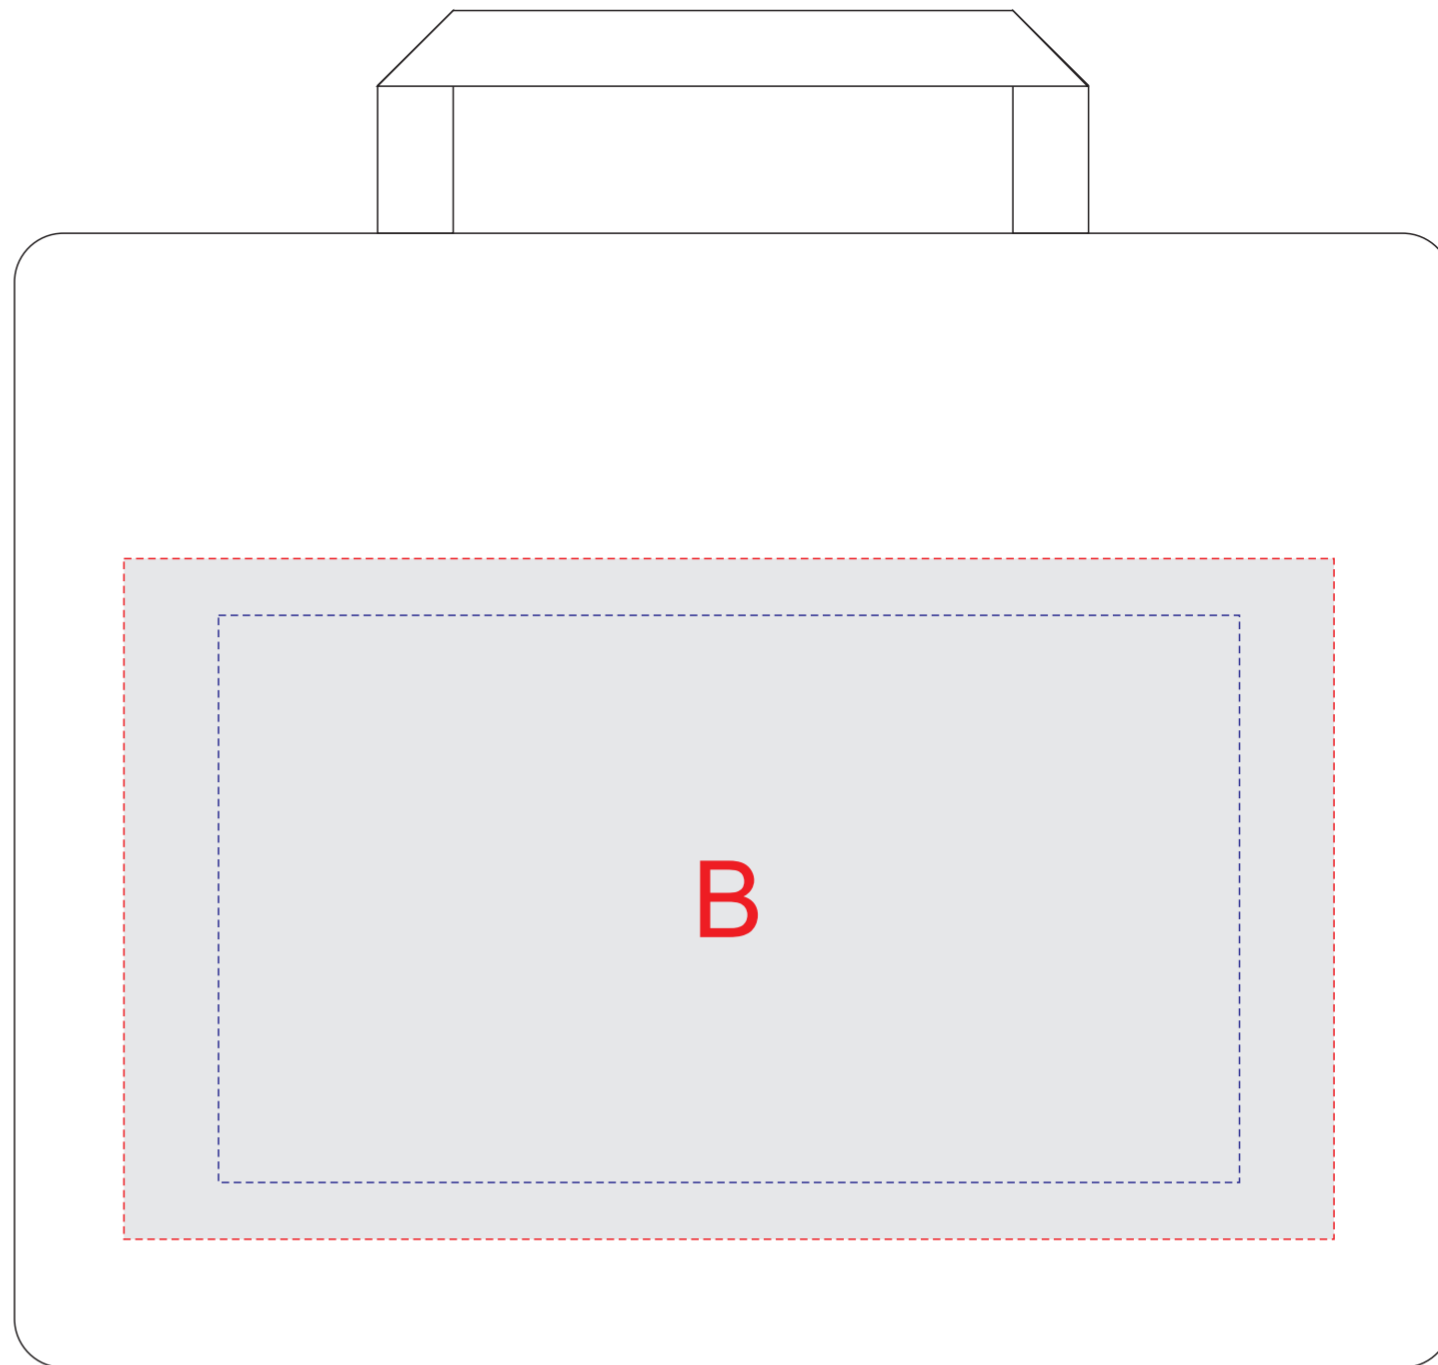

сторона 1

сторона 2

<b>A</b>	<b>Вид нанесения</b>	<b>Макс площадь (Ш*В)</b>
	Термотрансфер	320x180мм
	Трафаретная печать (1+0)	270x150мм

<b>B</b>	<b>Вид нанесения</b>	<b>Макс площадь (Ш*В)</b>
	Термотрансфер	320x180мм
	Трафаретная печать (1+0)	270x150мм

<b>C</b>	<b>Вид нанесения</b>	<b>Макс площадь (Ш*В)</b>
	Термотрансфер	260x30мм

сторона 1

сторона 2