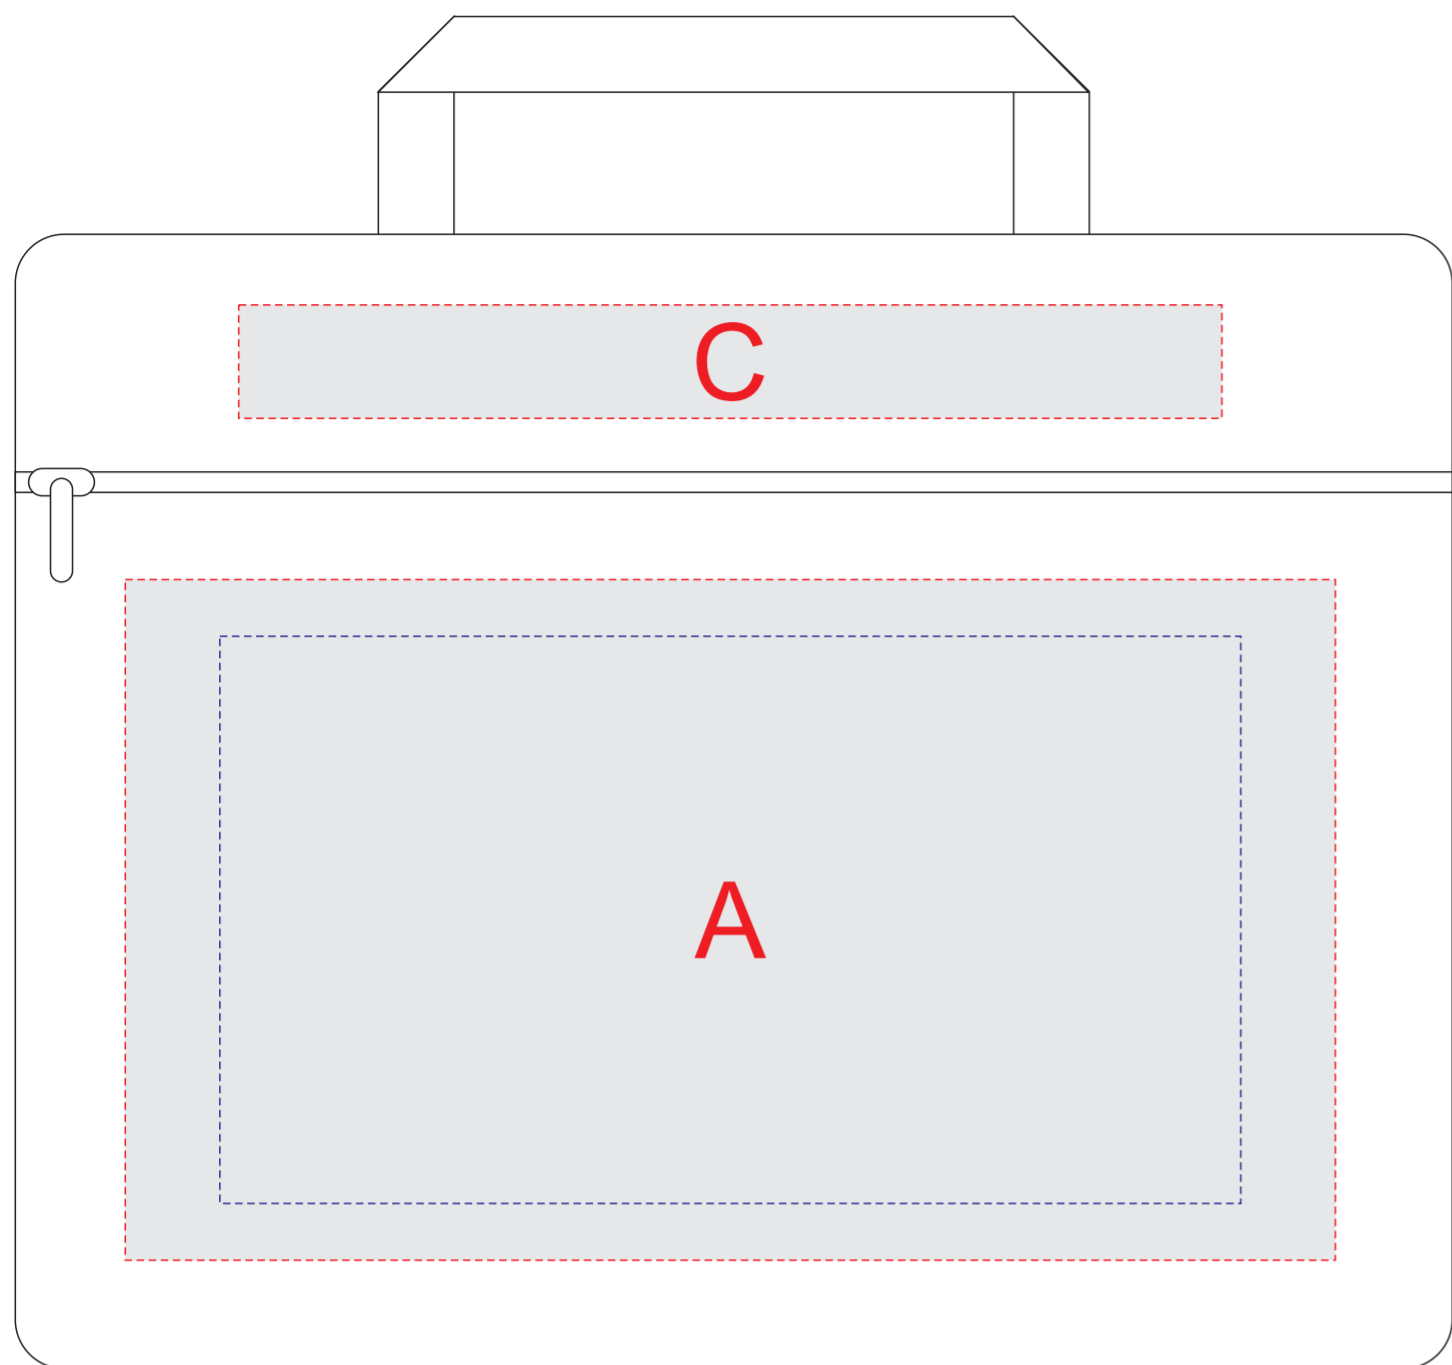

сторона 1

сторона 2

<b>A</b>	<b>Вид нанесения</b>	<b>Макс площадь (Ш*В)</b>
	Термотрансфер	320x180мм
	Трафаретная печать (1+0)	270x150мм

<b>B</b>	<b>Вид нанесения</b>	<b>Макс площадь (Ш*В)</b>
	Термотрансфер	320x180мм
	Трафаретная печать (1+0)	270x150мм

<b>C</b>	<b>Вид нанесения</b>	<b>Макс площадь (Ш*В)</b>
	Термотрансфер	260x30мм

сторона 1

сторона 2