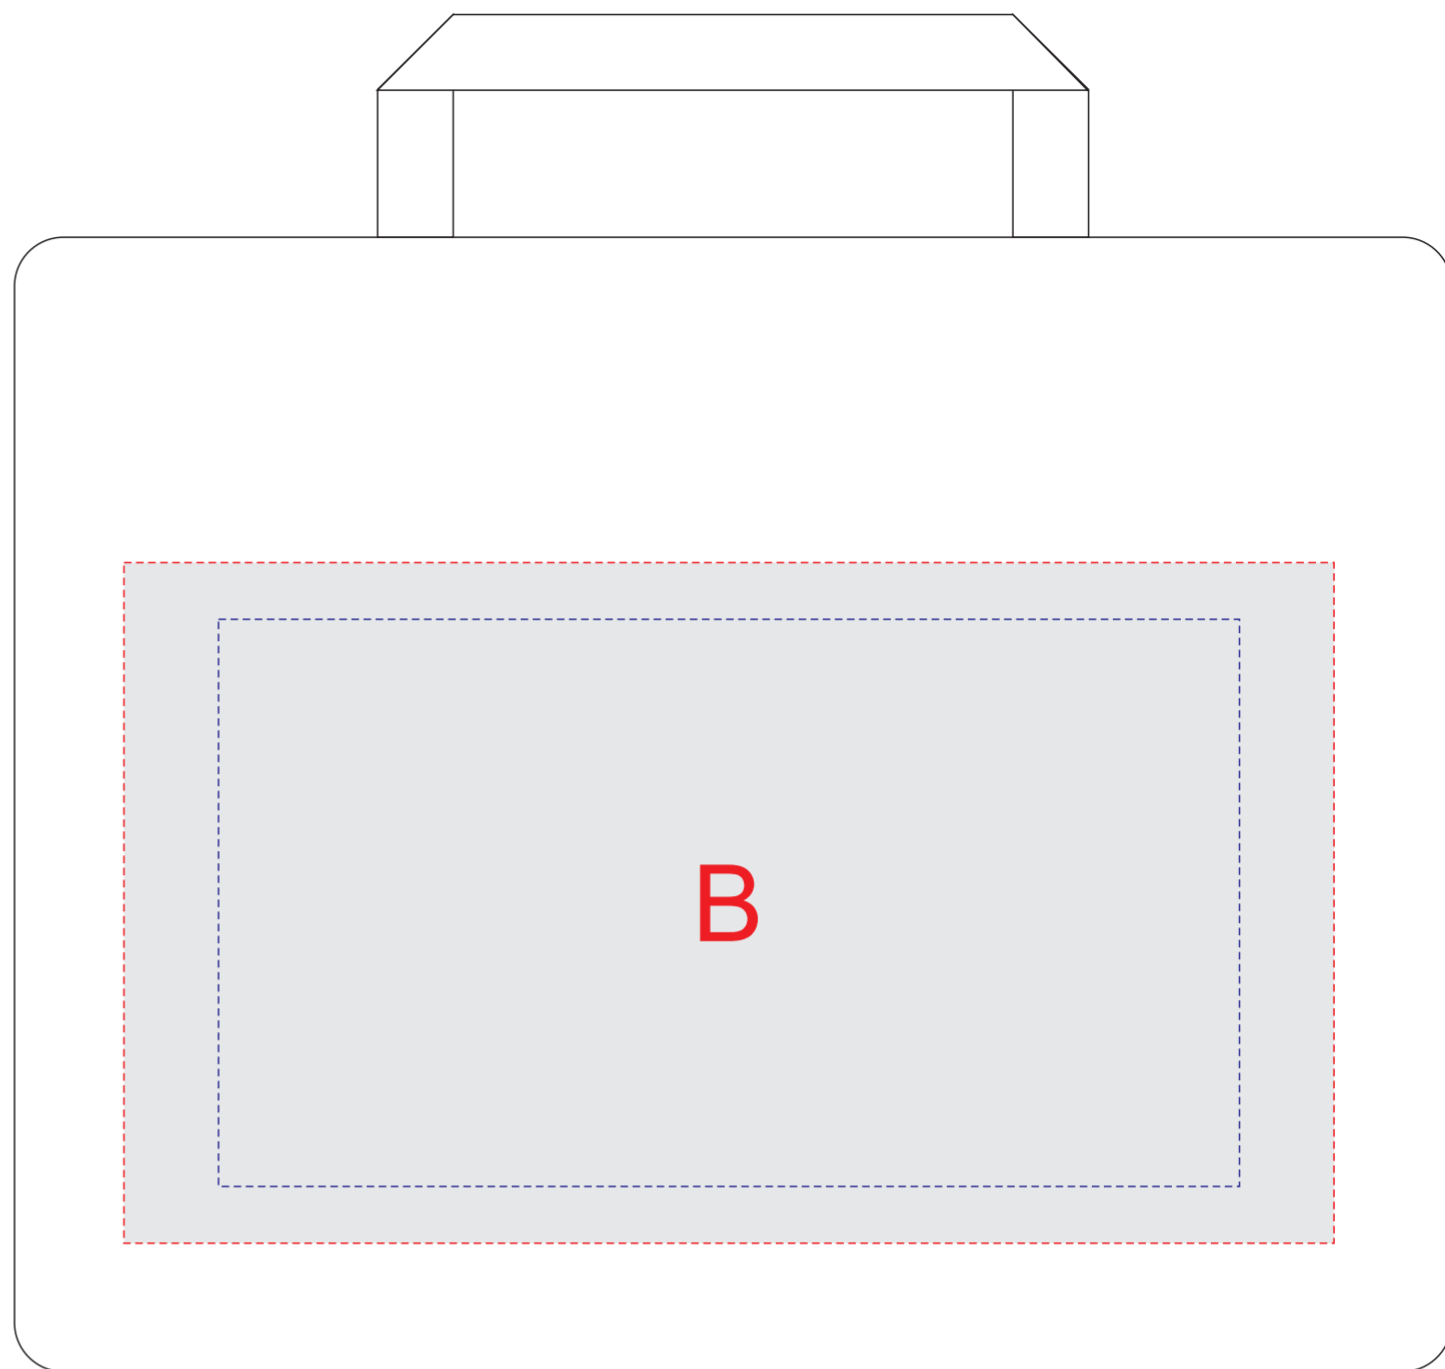

сторона 1

сторона 2

A	Вид нанесения	Макс площадь (Ш*В)
	Термотрансфер	320x180мм
	Трафаретная печать (1+0)	270x150мм

B	Вид нанесения	Макс площадь (Ш*В)
	Термотрансфер	320x180мм
	Трафаретная печать (1+0)	270x150мм

C	Вид нанесения	Макс площадь (Ш*В)
	Термотрансфер	260x30мм

сторона 1

сторона 2