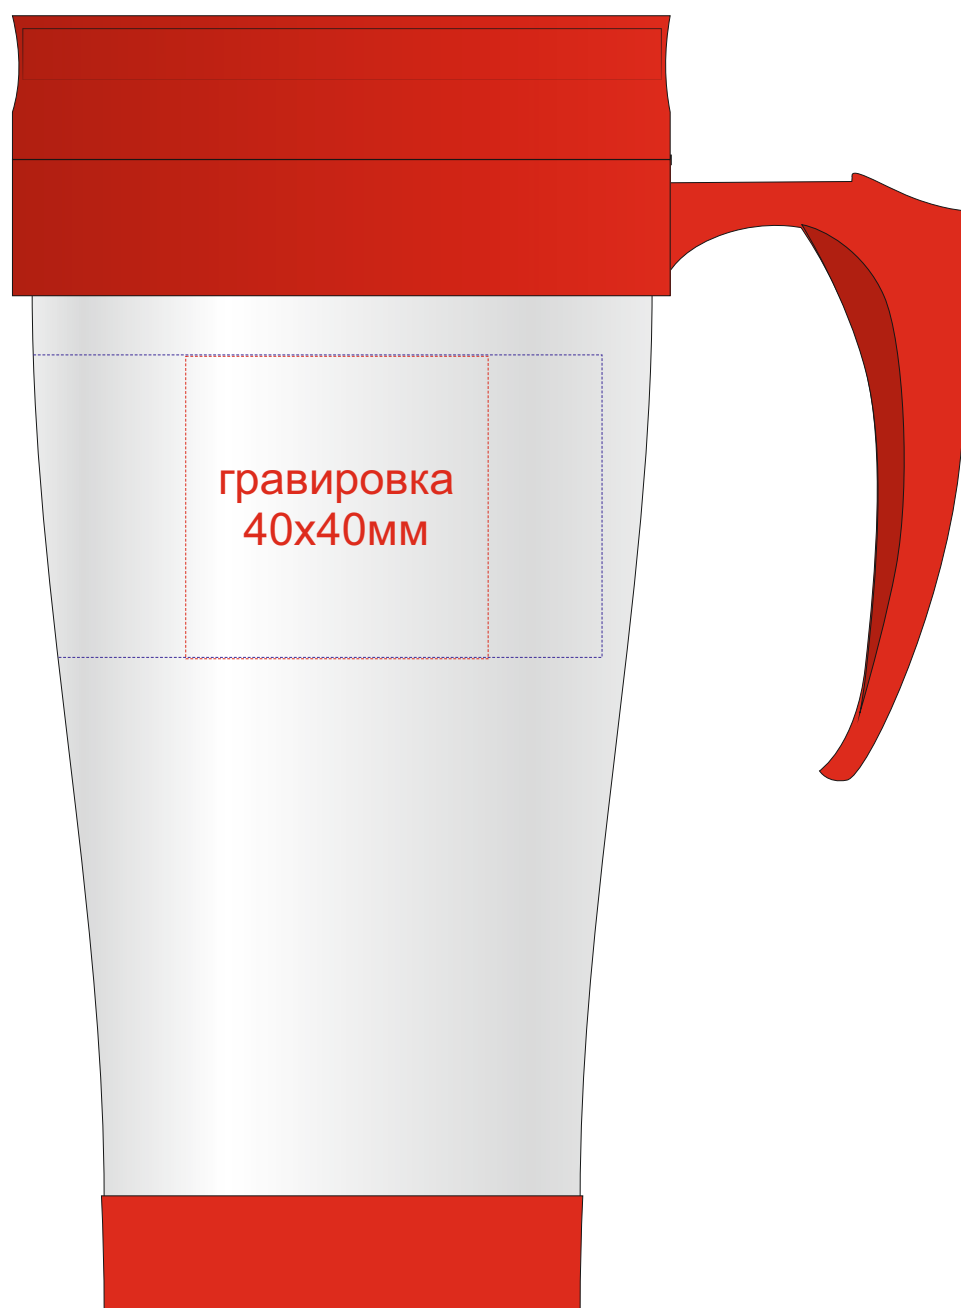

Арт 10029602

Круговая гравировка 220x40мм