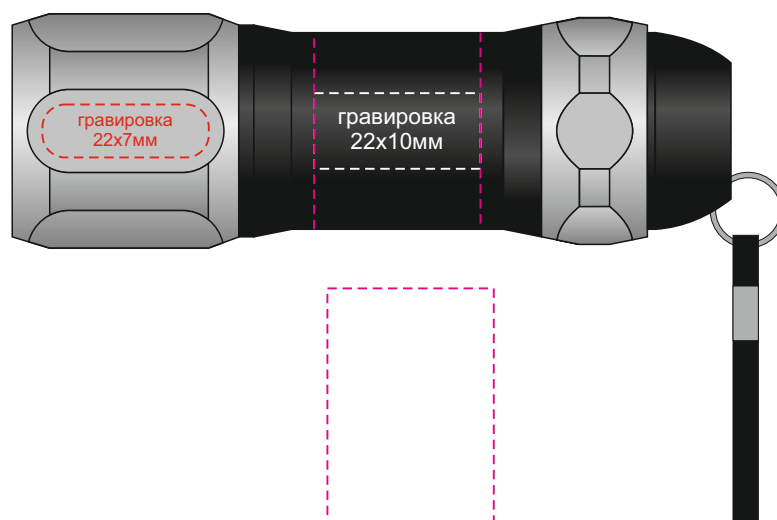

Арт.409417

гравировка серебро

круговая гравировка
22x85мм