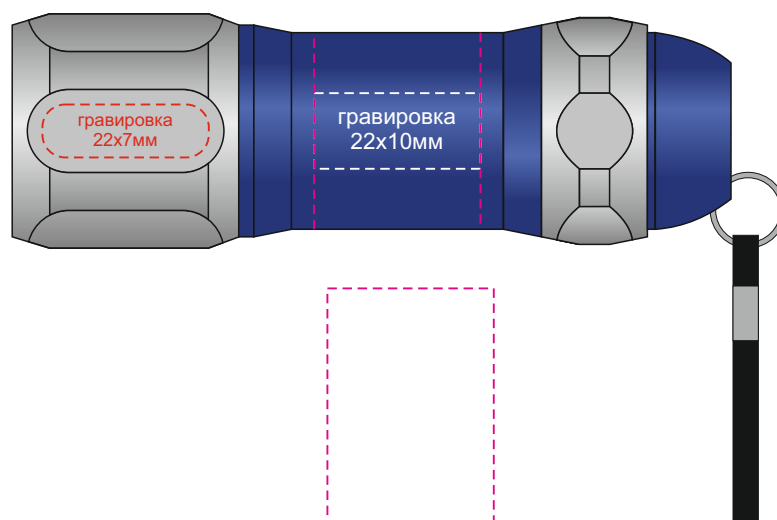

Арт.409442

гравировка серебро

гравировка
22x7мм

гравировка
22x10мм

круговая гравировка
22x85мм