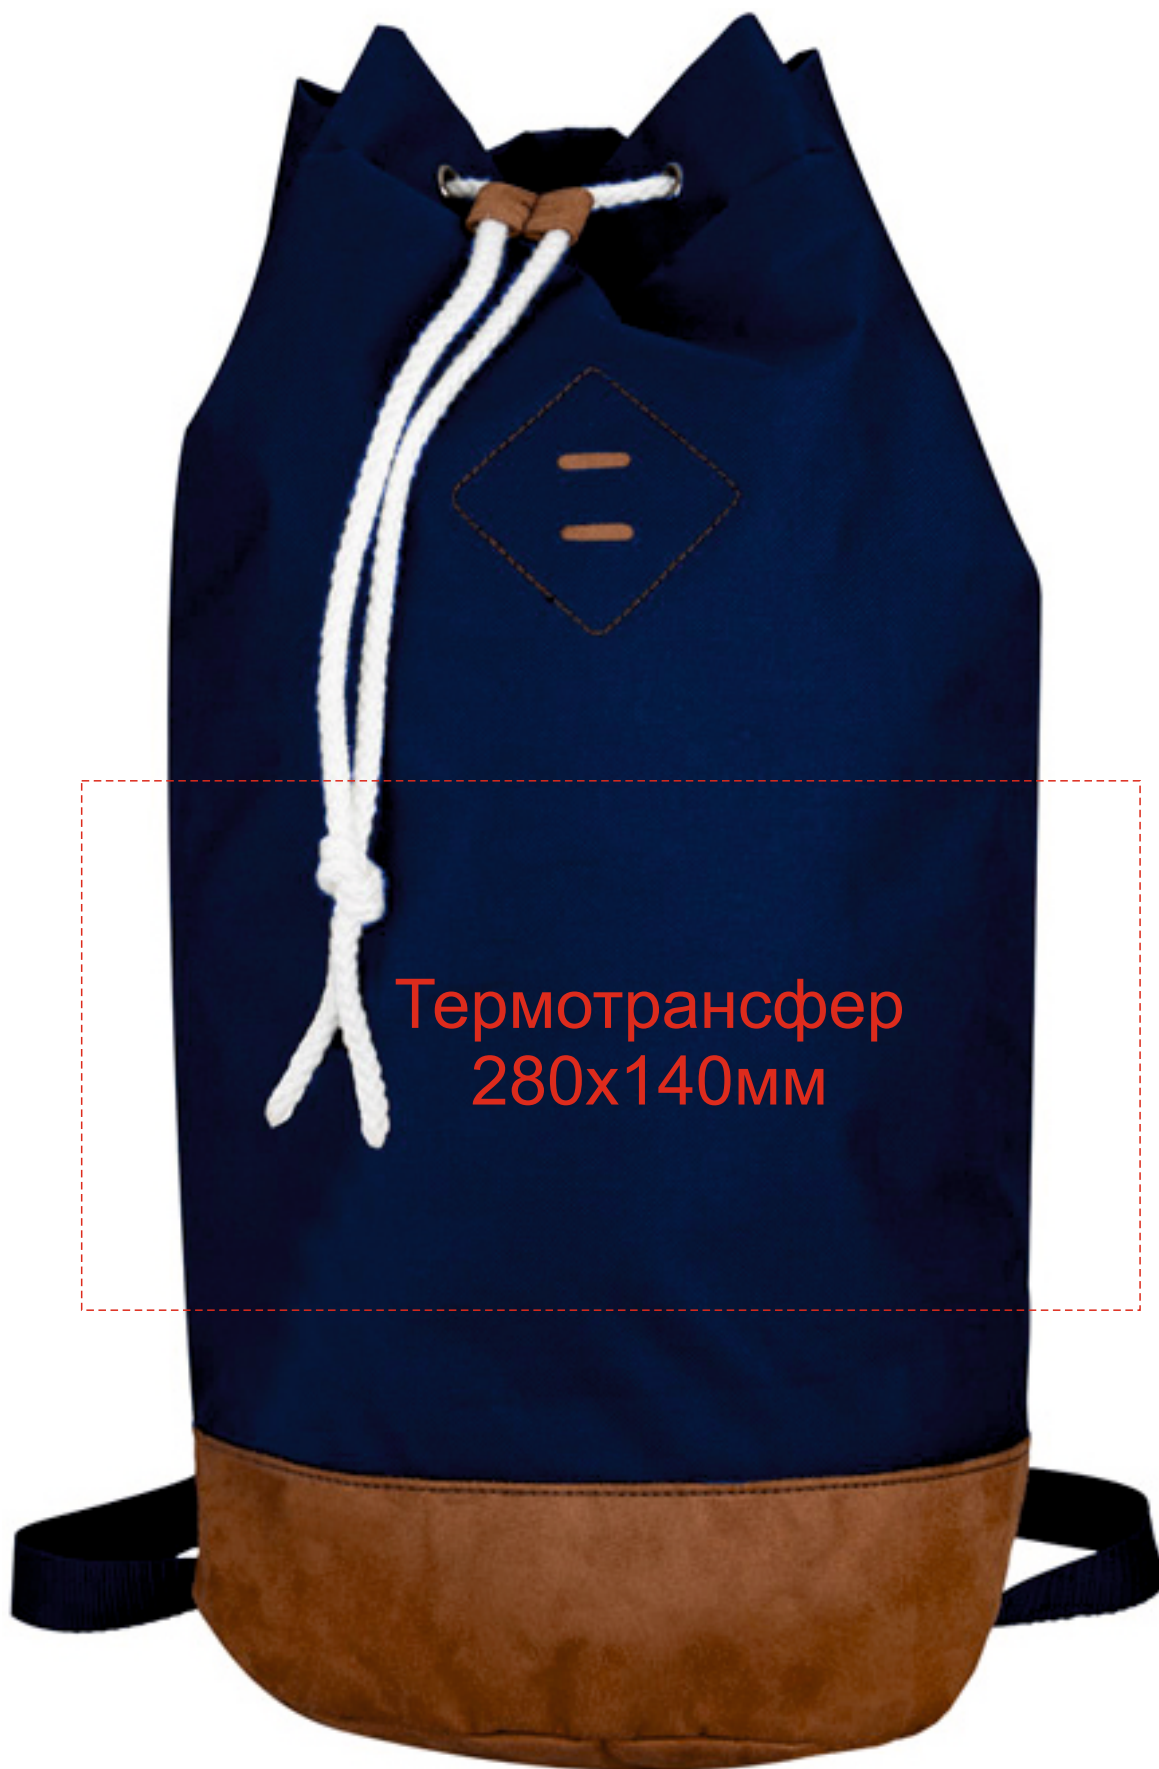

Внутренняя крышка

Термотрансфер
280x140мм

Термотрансфер
130x130 мм