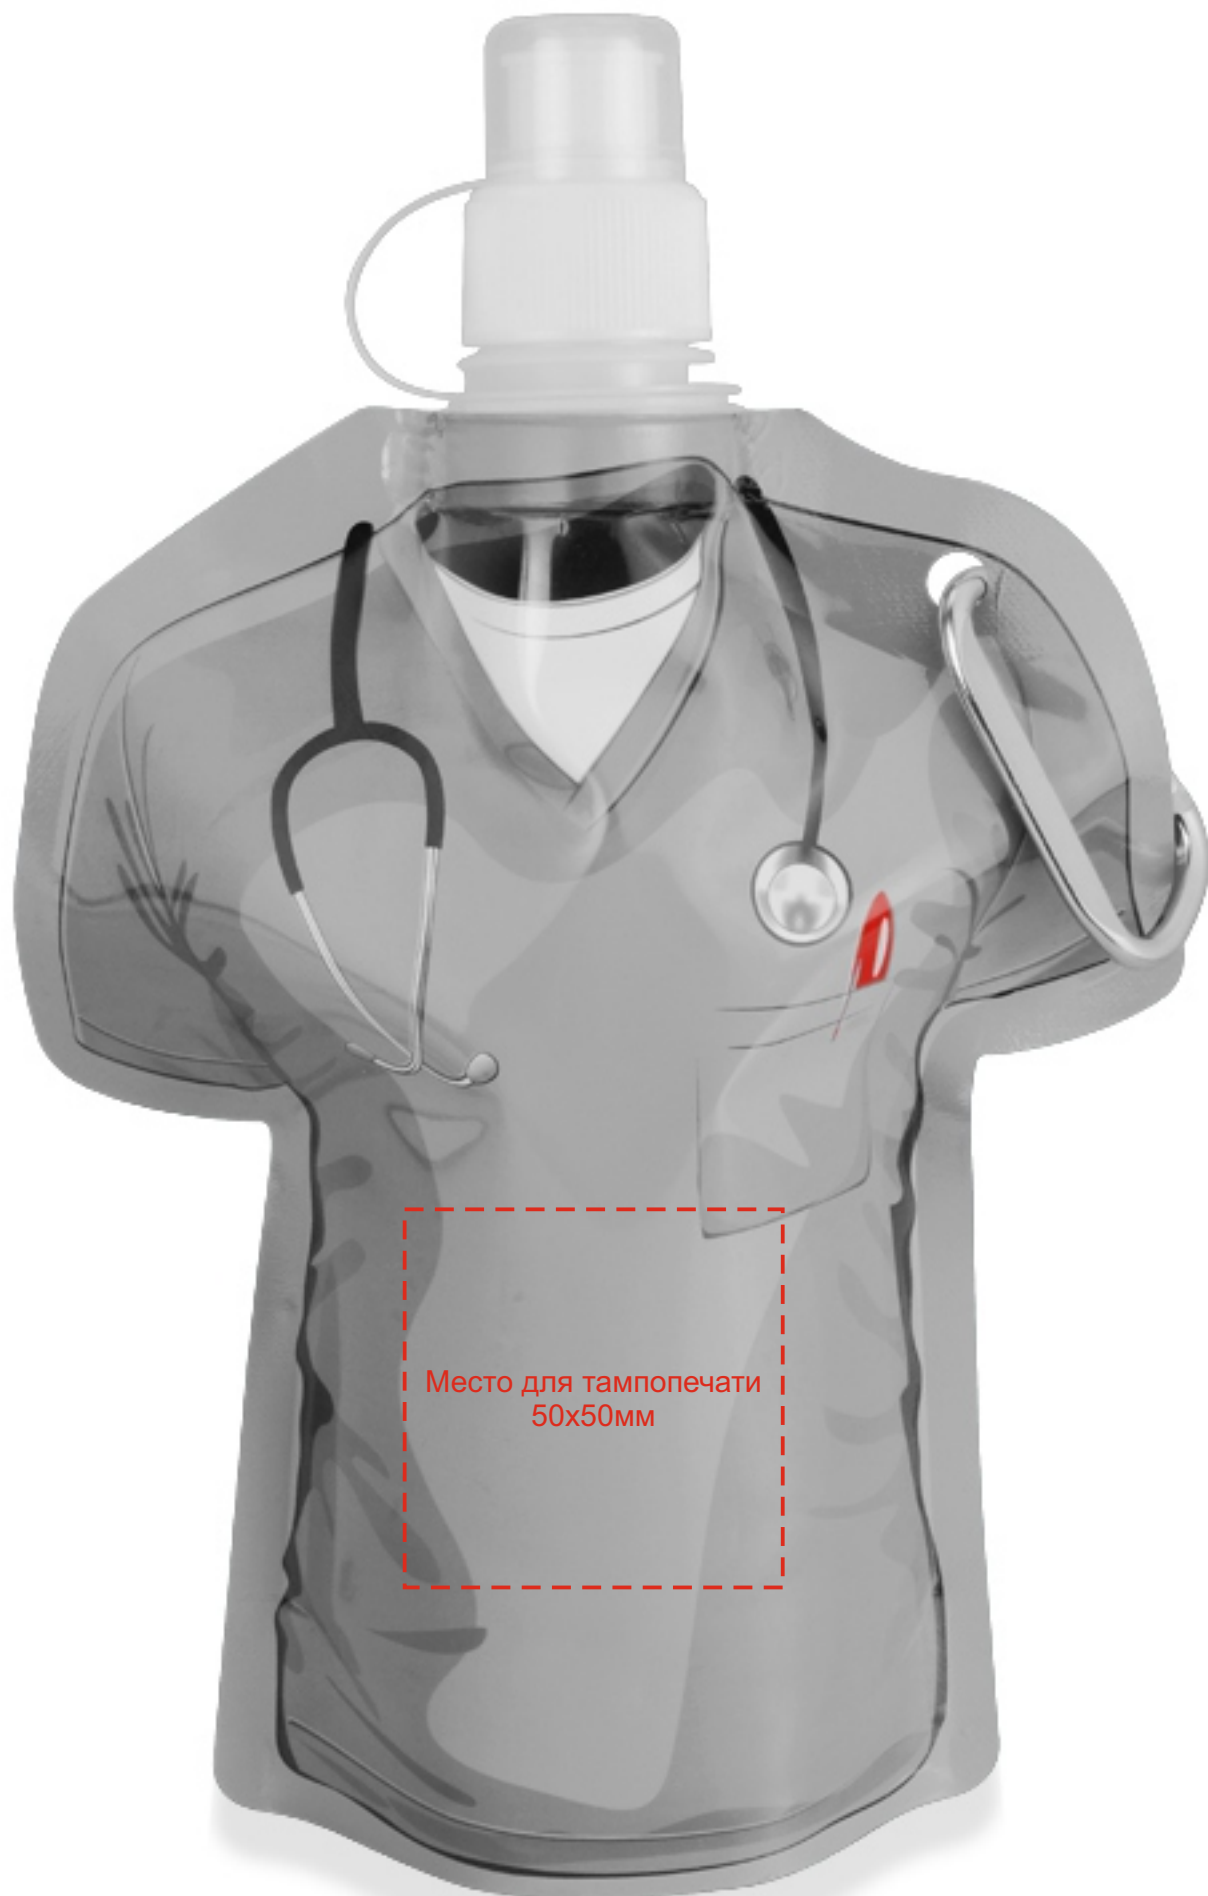

Арт 108506

нанесение возможно с двух сторон

Место для тампопечати
50x50мм