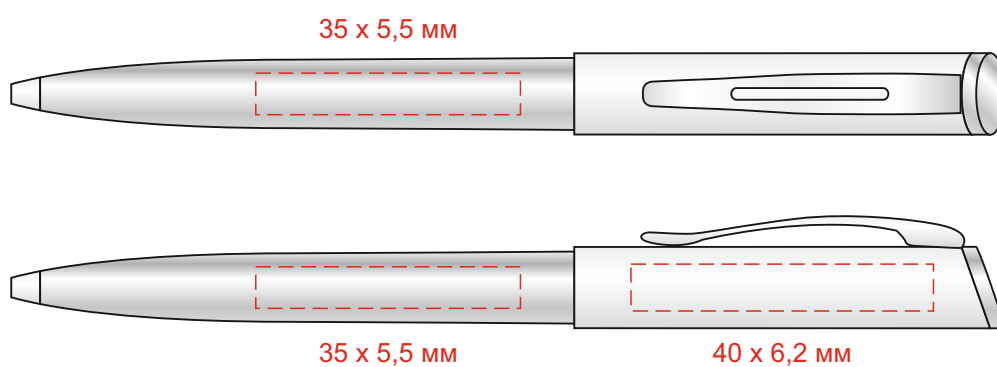

арт. 11271

заливка смолой
11x10мм