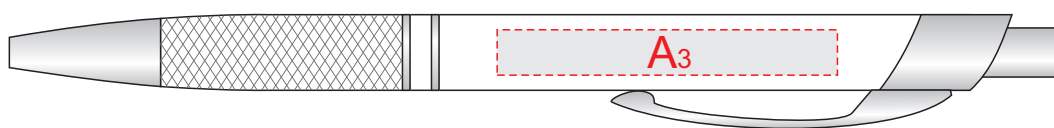

Арт. 11345

гравировка серебро

A	Вид нанесения	Макс площадь (Ш*В)
	Гравировка	45x6мм