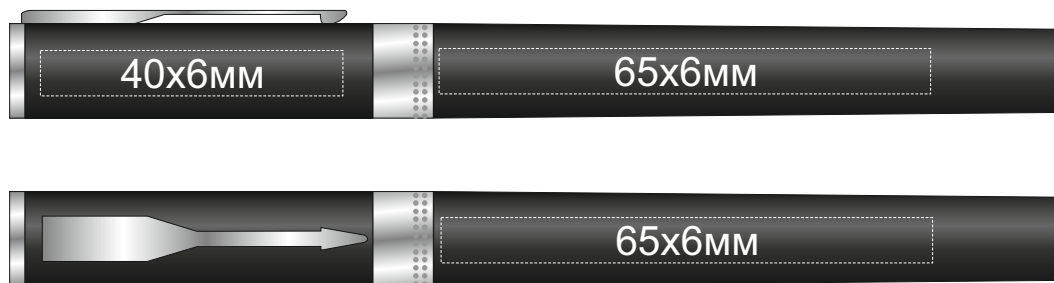

Арт. 326827

Шильд 65x75мм

Шильд 65x75мм