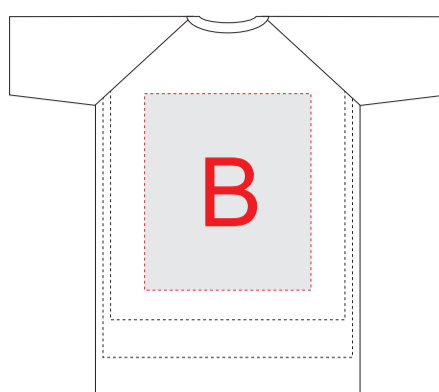

Футболки с размерами на 4/6/8 лет

Лицо

Оборот

А	Вид нанесения	Макс площадь (Ш*В)
	Трафаретная печать	220x260мм
	Вышивка	220x230мм

В	Вид нанесения	Макс площадь (Ш*В)
	Трафаретная печать	220x260мм
	Вышивка	220x230мм

С	Вид нанесения	Макс площадь (Ш*В)
	Трафаретная печать	30x60мм
	Термотрансфер	30x60мм

Футболки с размерами на 10/12 лет

Лицо

Оборот

А	Вид нанесения	Макс площадь (Ш*В)
	Трафаретная печать	280x380мм
	Вышивка	250x230мм

В	Вид нанесения	Макс площадь (Ш*В)
	Трафаретная печать	280x380мм
	Вышивка	250x230мм

С	Вид нанесения	Макс площадь (Ш*В)
	Трафаретная печать	30x60мм
	Термотрансфер	30x60мм