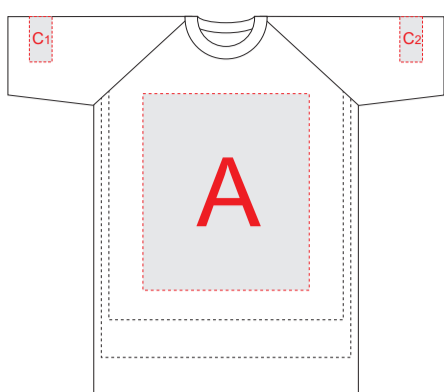

Футболки с размерами на 4/6/8 лет

Лицо

Оборот

А	Вид нанесения	Макс площадь (Ш*В)
	Трафаретная печать	220x260мм
	Вышивка	220x230мм

В	Вид нанесения	Макс площадь (Ш*В)
	Трафаретная печать	220x260мм
	Вышивка	220x230мм

С	Вид нанесения	Макс площадь (Ш*В)
	Трафаретная печать	30x60мм
	Термотрансфер	30x60мм

Футболки с размерами на 10/12 лет

Лицо

Оборот

А	Вид нанесения	Макс площадь (Ш*В)
	Трафаретная печать	280x380мм
	Вышивка	250x230мм

В	Вид нанесения	Макс площадь (Ш*В)
	Трафаретная печать	280x380мм
	Вышивка	250x230мм

С	Вид нанесения	Макс площадь (Ш*В)
	Трафаретная печать	30x60мм
	Термотрансфер	30x60мм