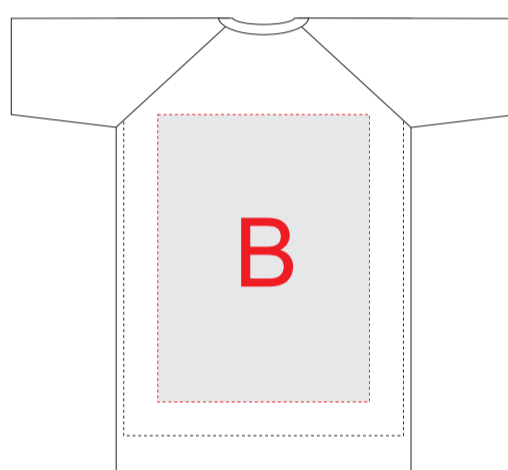

Футболки с размерами на 4/6/8 лет

Лицо

Оборот

А	Вид нанесения	Макс площадь (Ш*В)
	Трафаретная печать	220x260мм
	Вышивка	220x230мм

В	Вид нанесения	Макс площадь (Ш*В)
	Трафаретная печать	220x260мм
	Вышивка	220x230мм

С	Вид нанесения	Макс площадь (Ш*В)
	Трафаретная печать	30x60мм
	Термотрансфер	30x60мм

Футболки с размерами на 10/12 лет

Лицо

Оборот

А	Вид нанесения	Макс площадь (Ш*В)
	Трафаретная печать	280x380мм
	Вышивка	250x230мм

В	Вид нанесения	Макс площадь (Ш*В)
	Трафаретная печать	280x380мм
	Вышивка	250x230мм

С	Вид нанесения	Макс площадь (Ш*В)
	Трафаретная печать	30x60мм
	Термотрансфер	30x60мм