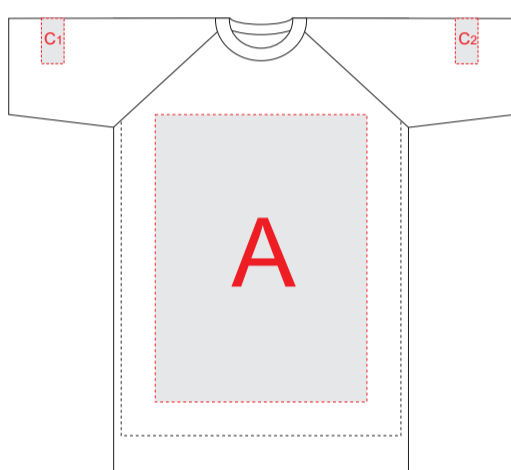

Футболки с размерами на 4/6/8 лет

Лицо

Оборот

А	Вид нанесения	Макс площадь (Ш*В)
	Трафаретная печать	220x260мм
	Вышивка	220x230мм

В	Вид нанесения	Макс площадь (Ш*В)
	Трафаретная печать	220x260мм
	Вышивка	220x230мм

С	Вид нанесения	Макс площадь (Ш*В)
	Трафаретная печать	30x60мм
	Термотрансфер	30x60мм

Футболки с размерами на 10/12 лет

Лицо

Оборот

А	Вид нанесения	Макс площадь (Ш*В)
	Трафаретная печать	280x380мм
	Вышивка	250x230мм

В	Вид нанесения	Макс площадь (Ш*В)
	Трафаретная печать	280x380мм
	Вышивка	250x230мм

С	Вид нанесения	Макс площадь (Ш*В)
	Трафаретная печать	30x60мм
	Термотрансфер	30x60мм