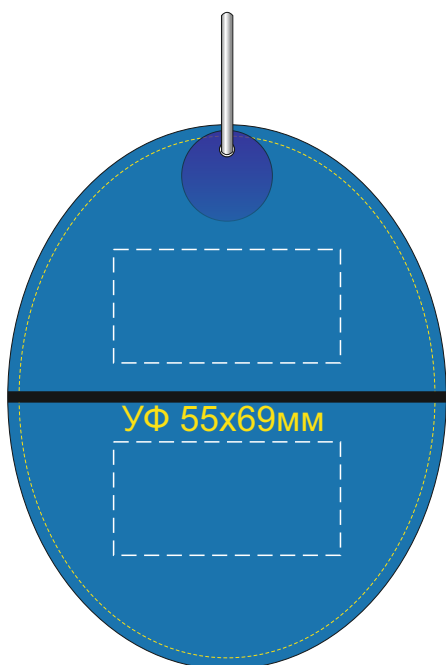

Брелок-Рулетка с набором отверток синяя
арт.499502

30 x 15 мм