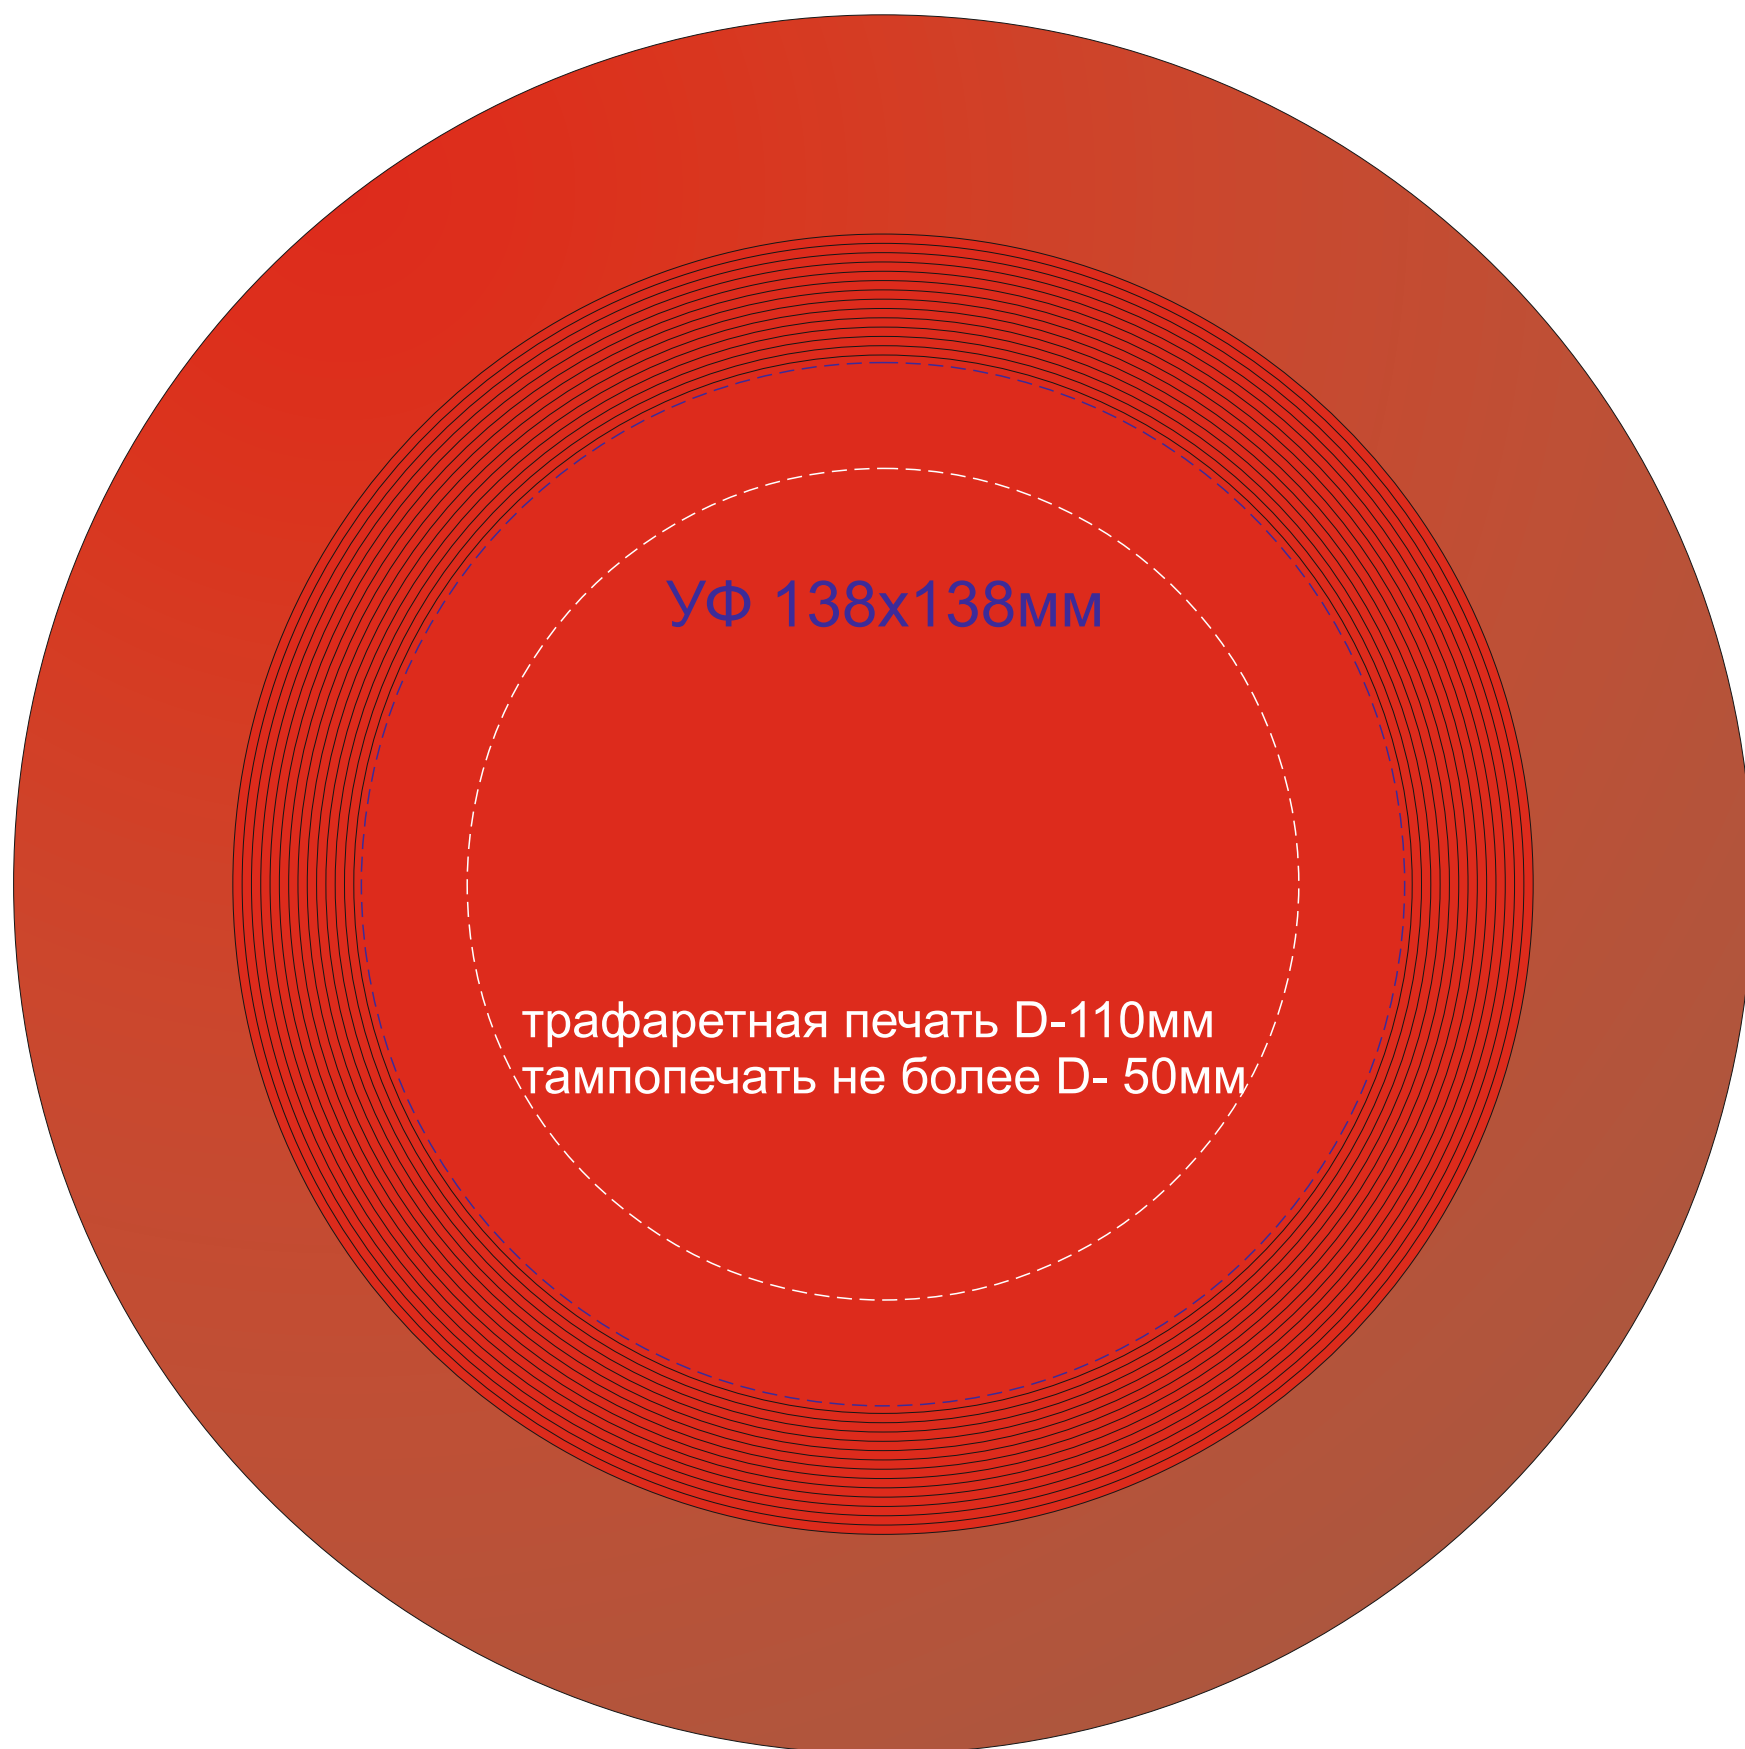

"Летающая" тарелка, красная
арт.549401

УФ 138x138мм

трафаретная печать D-110мм
тампопечать не более D- 50мм