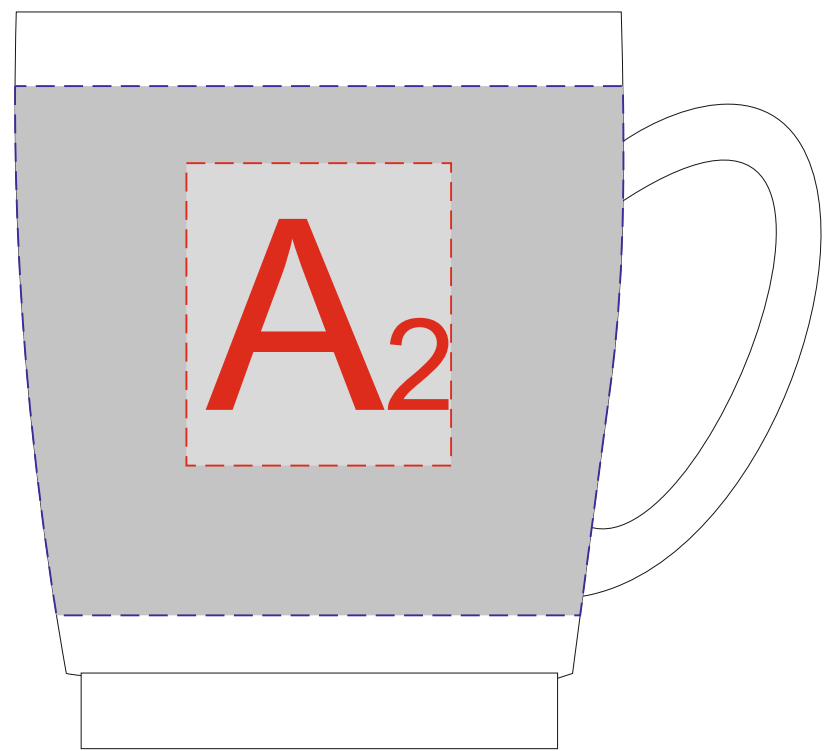

Ручка слева

Ручка справа

Деколь

| | | |
|---|---------------|--------------------|
| А | Вид нанесения | Макс площадь (Ш*В) |
| | Тампопечать | 35x40мм |
| В | Вид нанесения | Макс площадь (Ш*В) |
| | Деколь | 240x70мм |

Ручка слева

Ручка справа