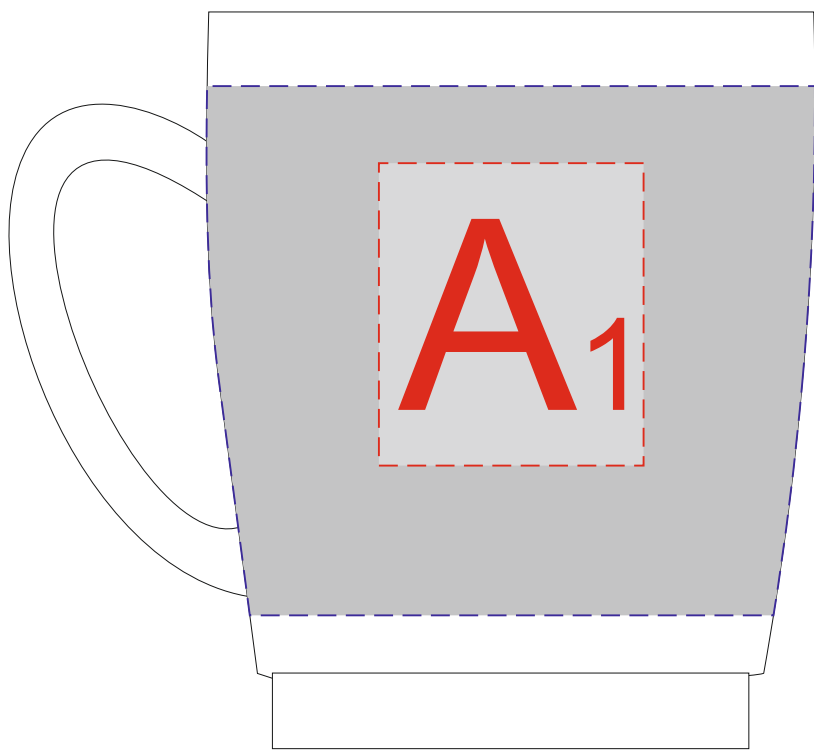

Ручка слева

Ручка справа

Деколь

| | | |
|---|---------------|--------------------|
| А | Вид нанесения | Макс площадь (Ш*В) |
| | Тампопечать | 35x40мм |
| В | Вид нанесения | Макс площадь (Ш*В) |
| | Деколь | 240x70мм |

Ручка слева

Ручка справа