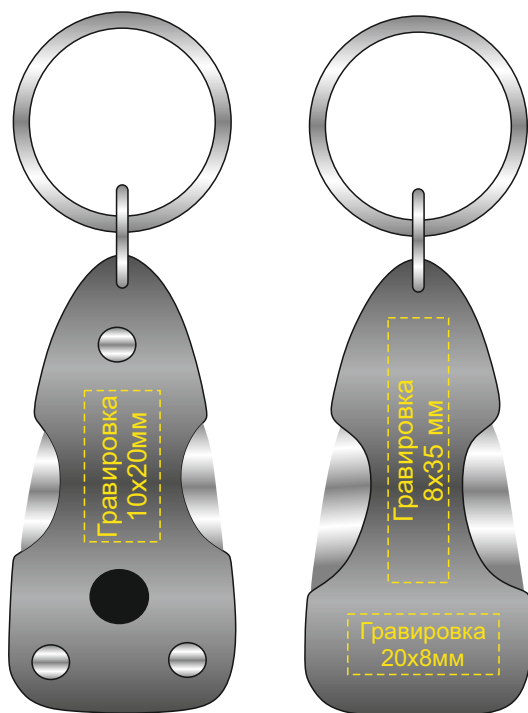

Арт 10209400

Шильд-спектрум  
60x25мм