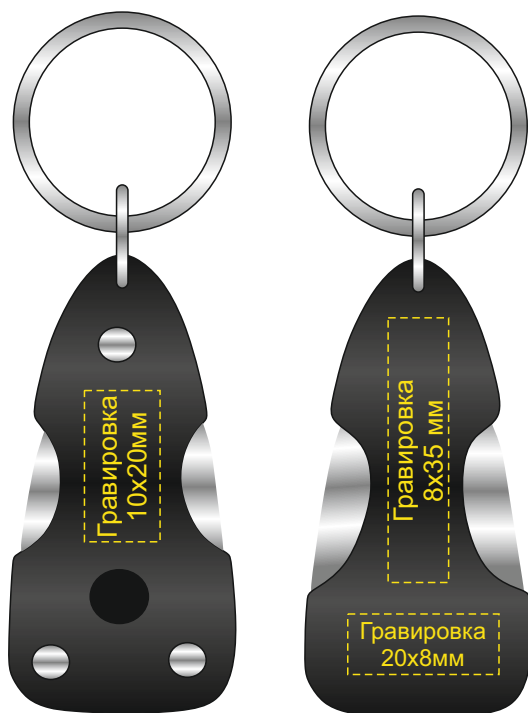

Арт 10209401

Шильд-спектрум  
60x25мм