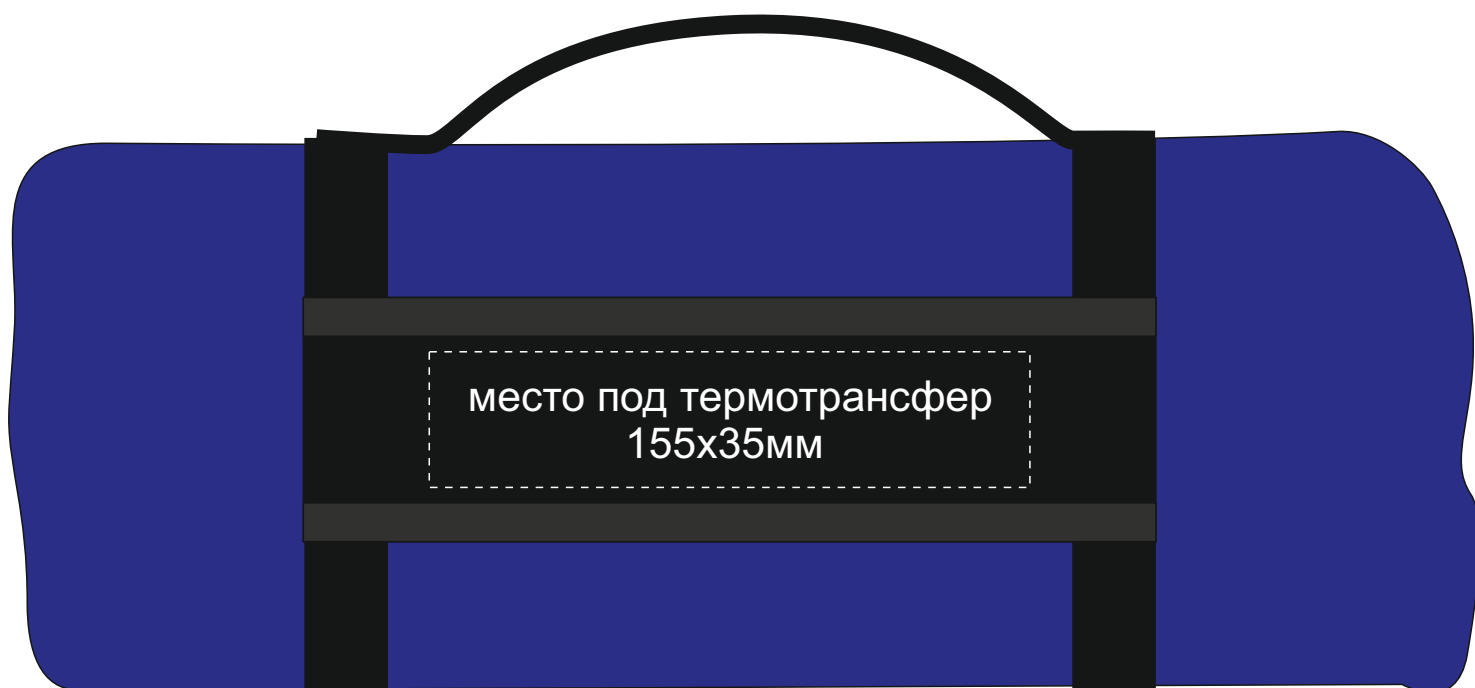

Арт.832002

200x200мм
ВЫШИВКА