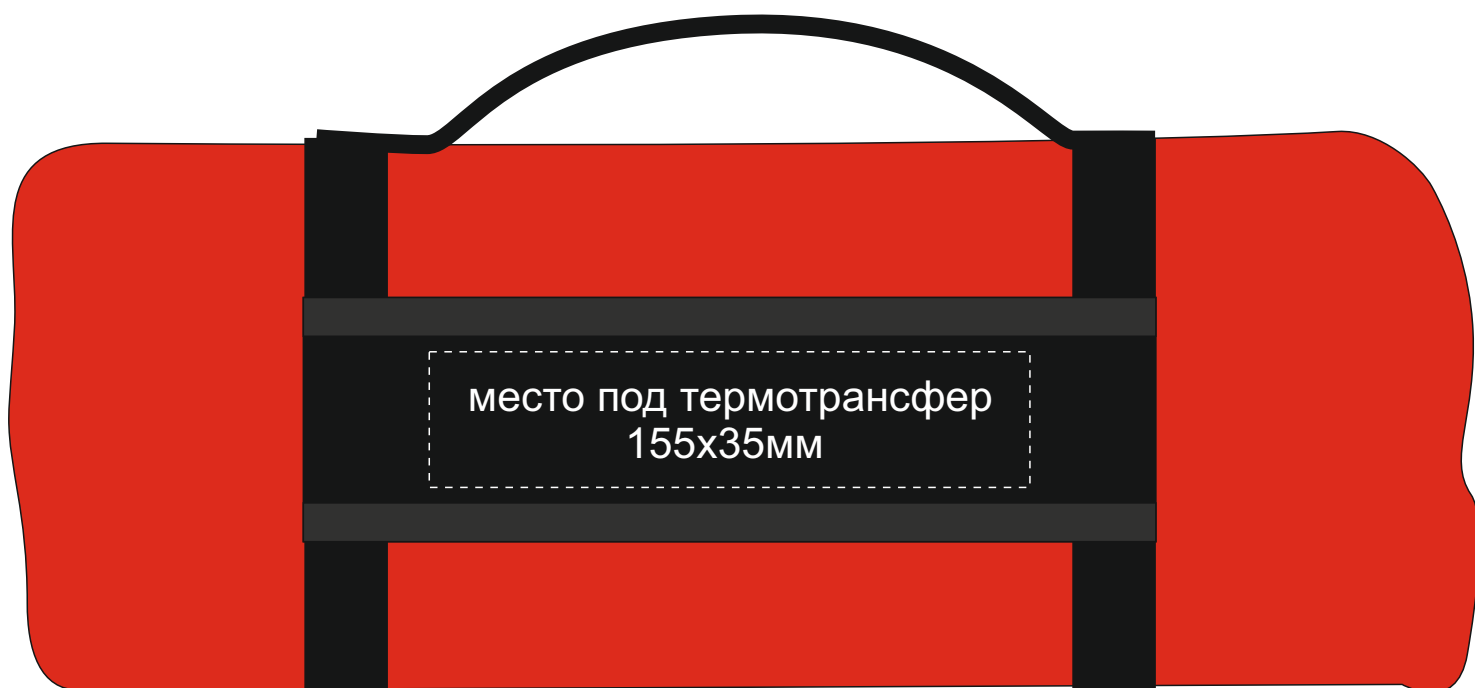

Арт.835301

200x200мм  
ВЫШИВКА