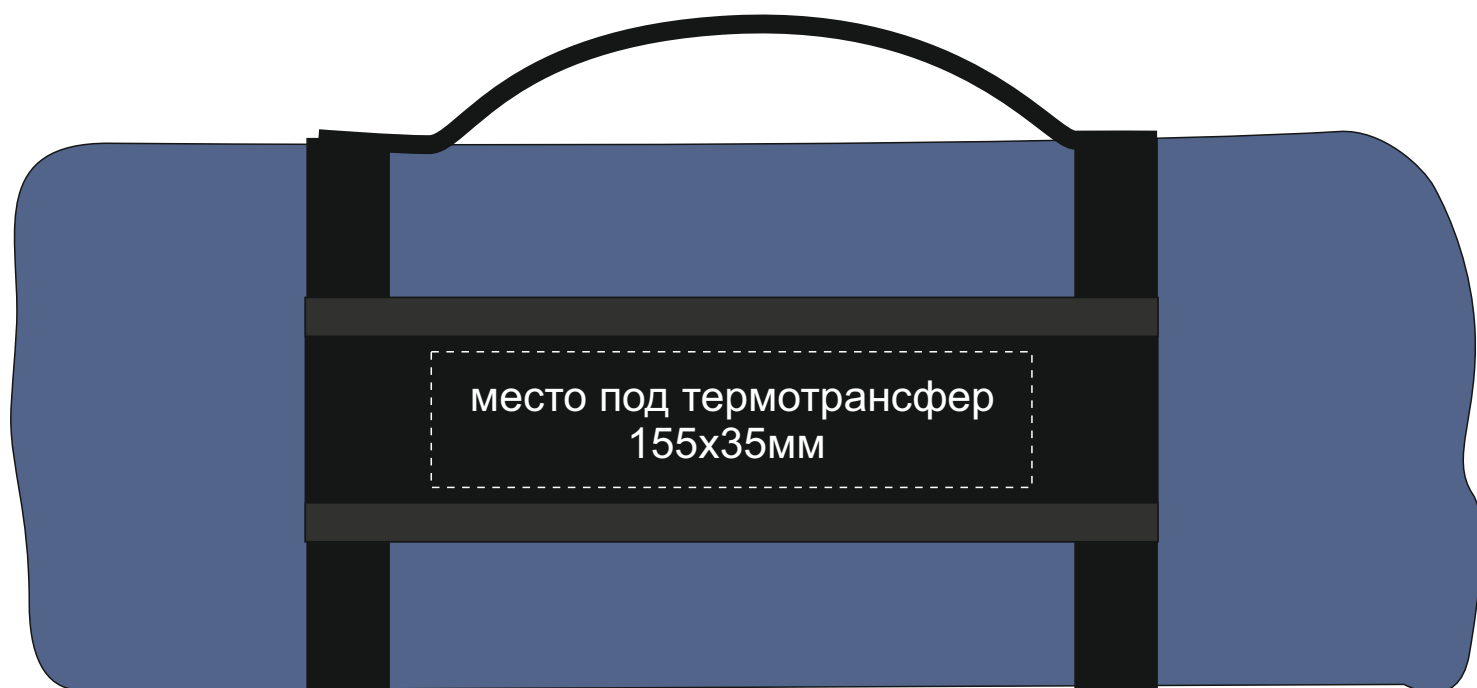

Арт.835302

200x200мм
ВЫШИВКА