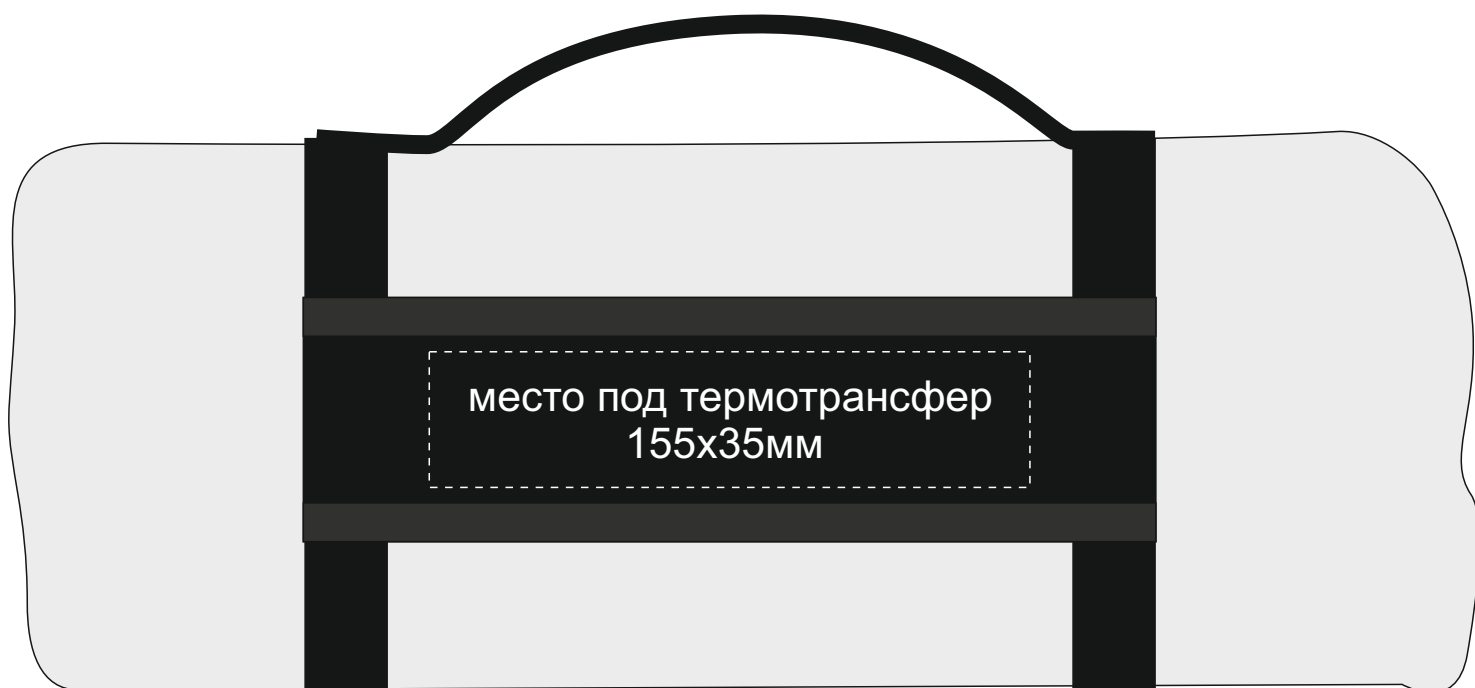

Арт.835306

200x200мм
ВЫШИВКА