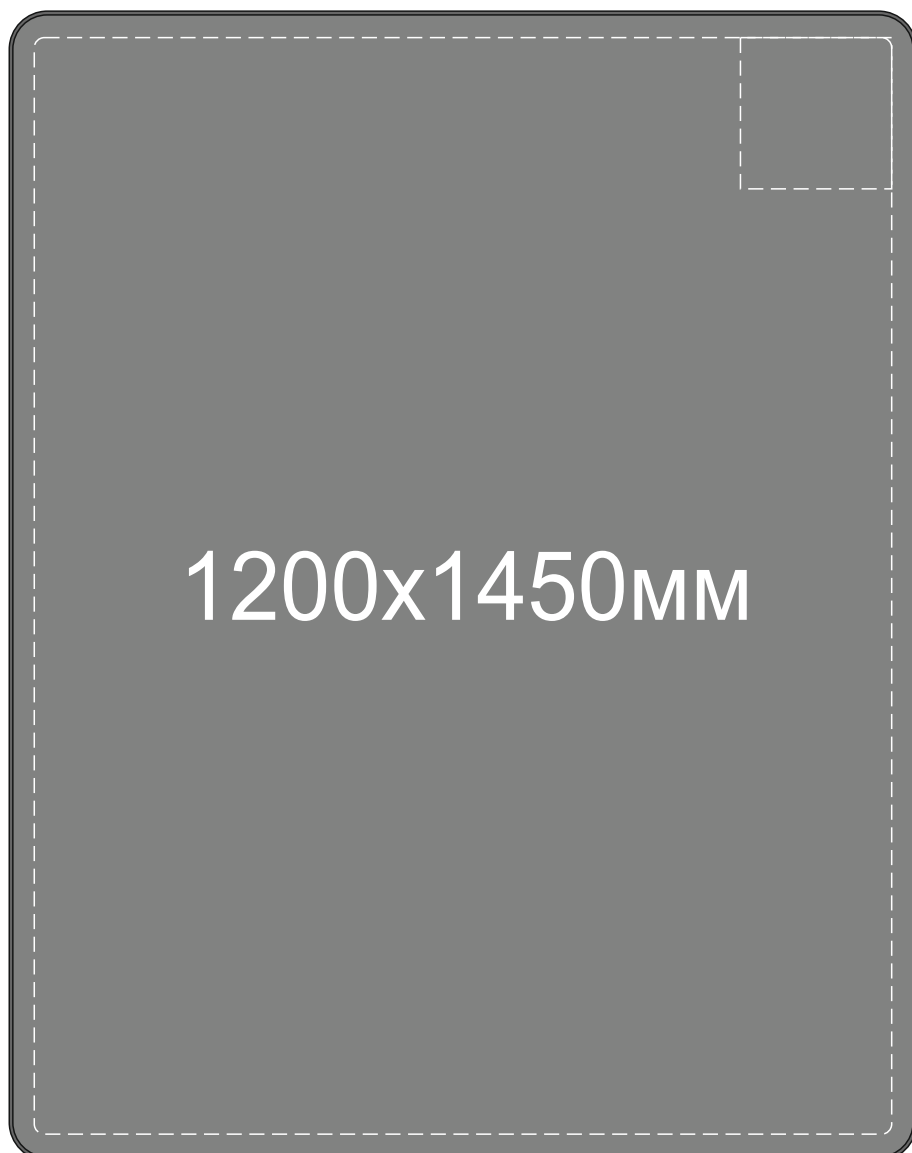

Арт.835307

200x200мм
ВЫШИВКА