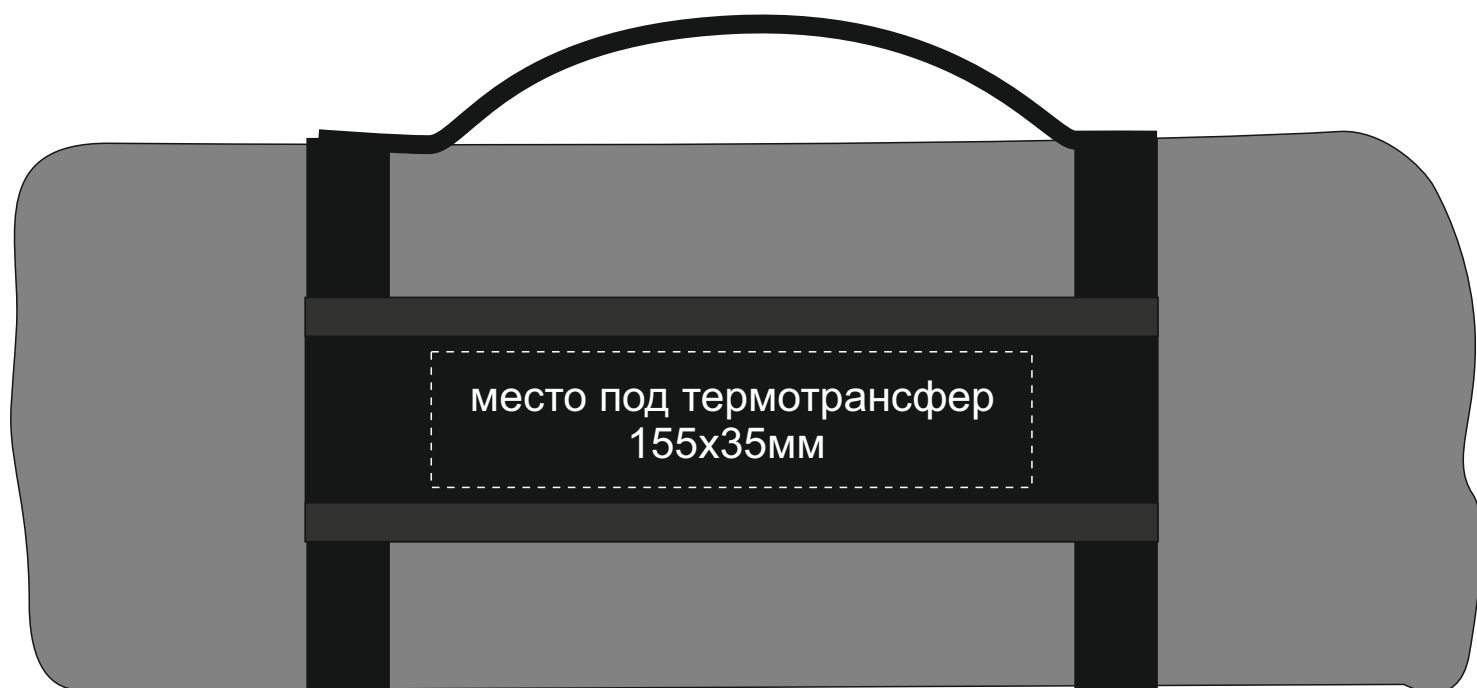

Арт.835307

200x200мм
ВЫШИВКА