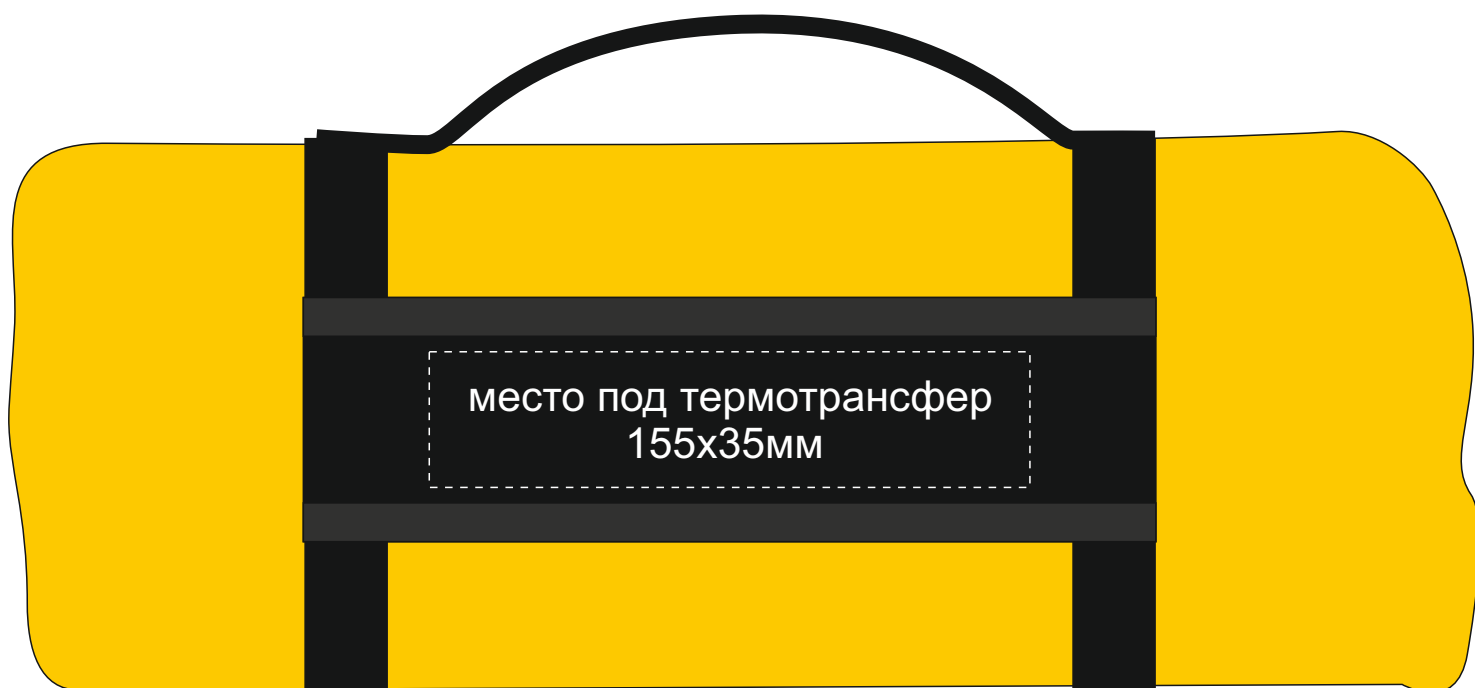

Арт.835314

200x200мм
ВЫШИВКА