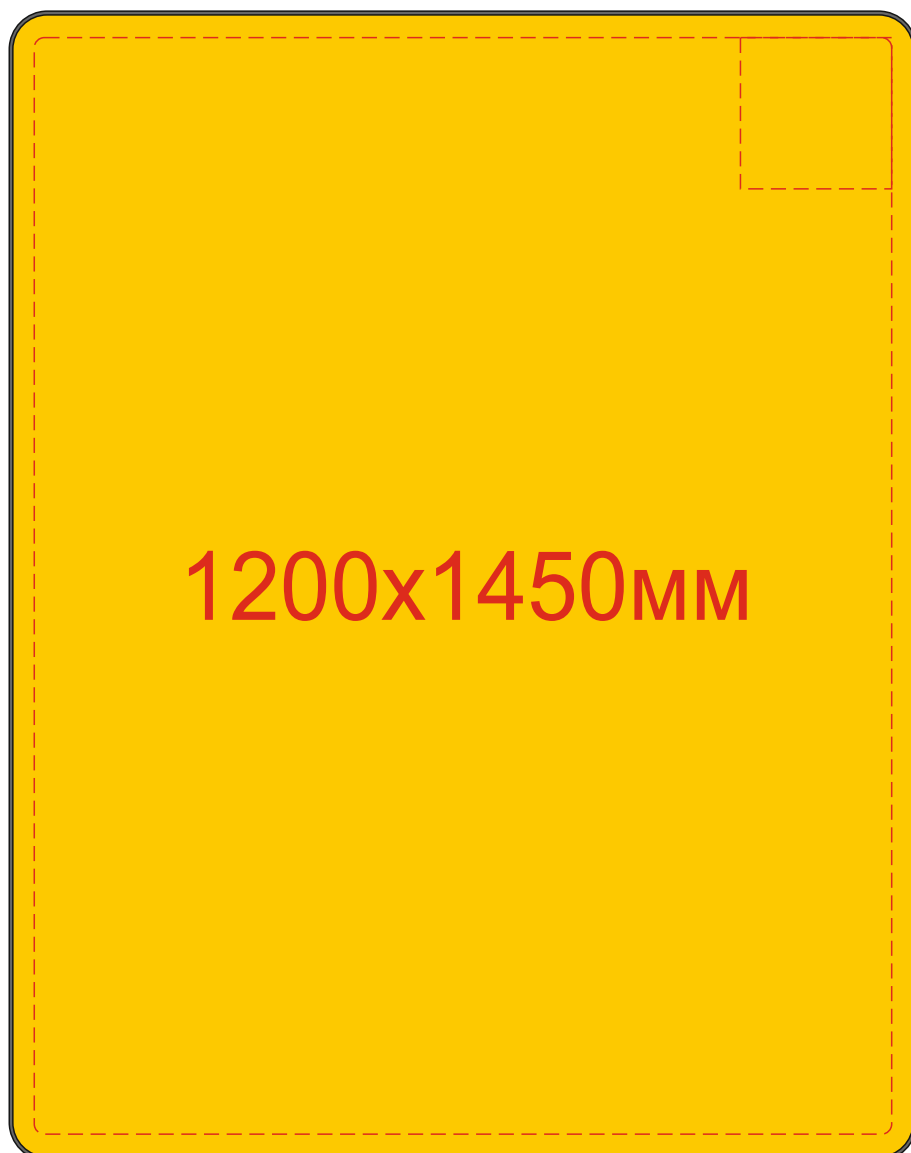

Арт.835314

200x200мм
ВЫШИВКА