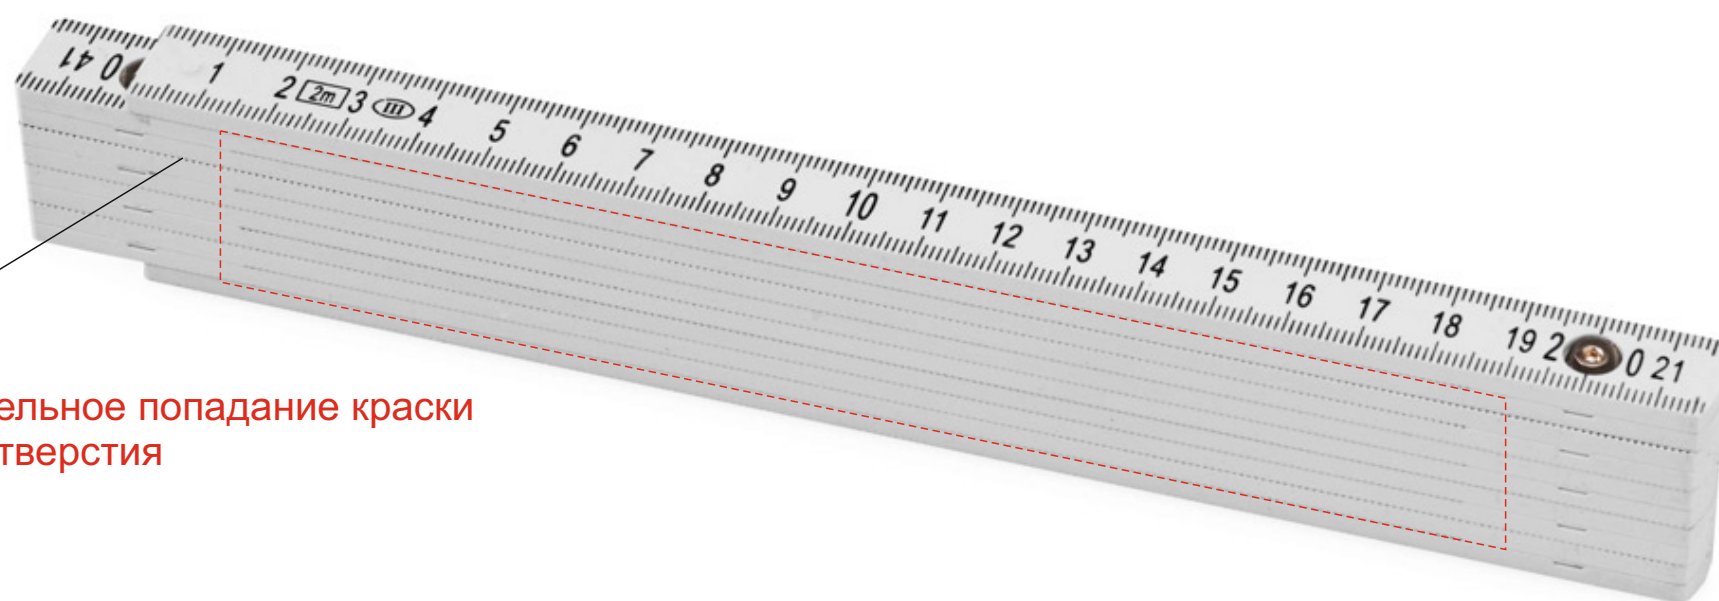

Арт 10418600

возможно незначительное попадание краски
в промежуточные отверстия

Тампопечать не более 50x20мм

Уф-печать 190x23 мм