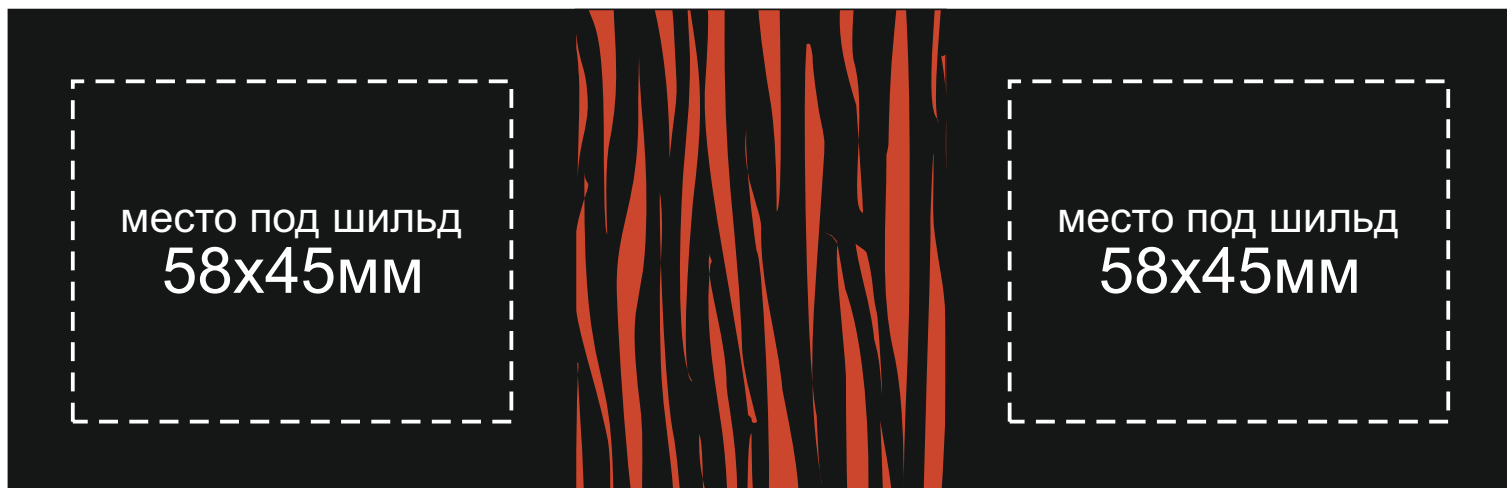

Арт 388402

Гравировка серебро