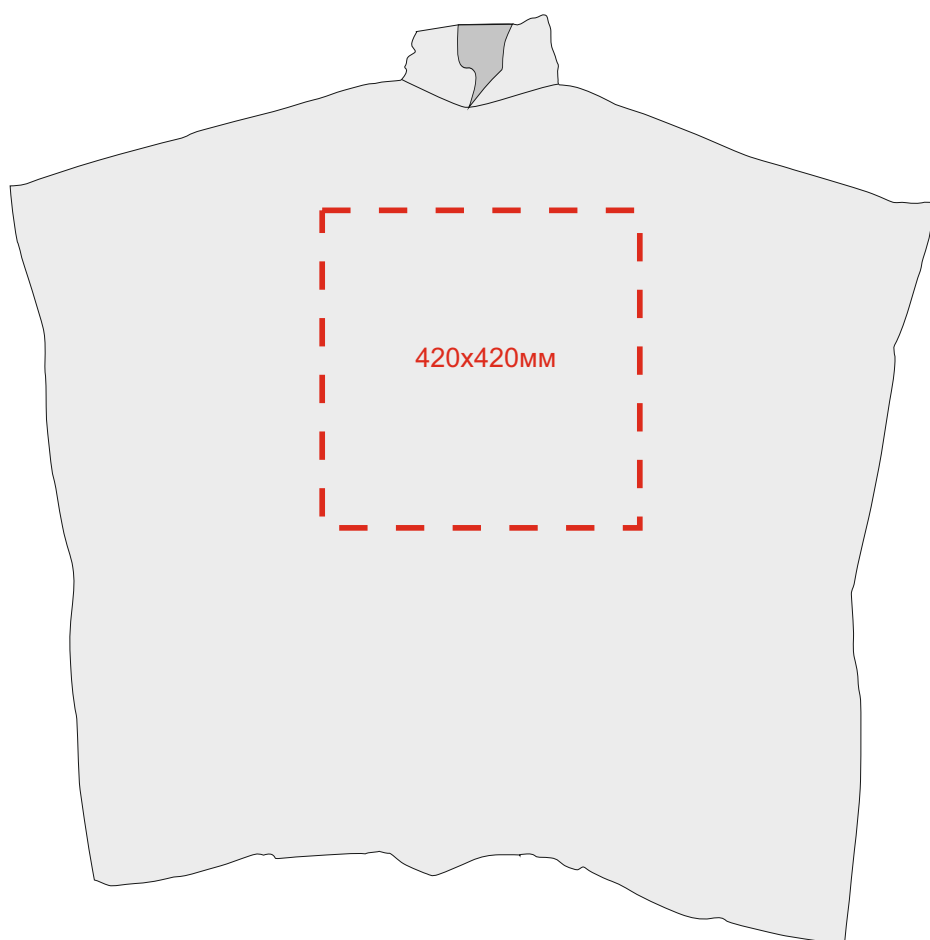

Артикул 838706

Масштаб 1:10

Вид спереди

Вид со спины

М 1:1