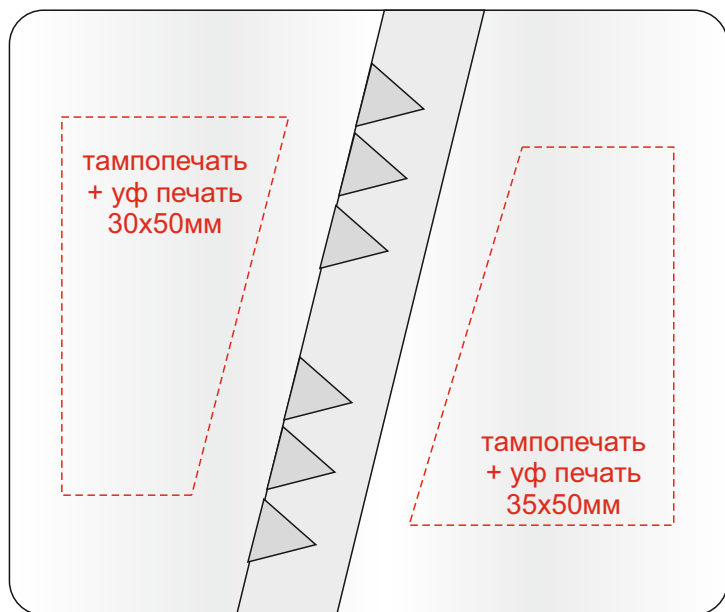

Арт 13417702

ЛИЦО

изнанка

ВИД СВЕРХУ