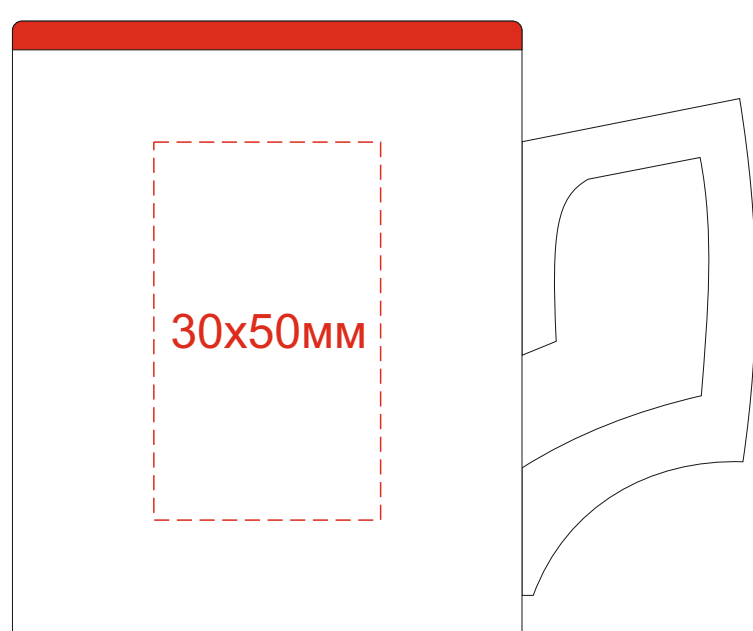

Арт. 877711

x2

Деколь 175x60мм

x2

Крышка коробки