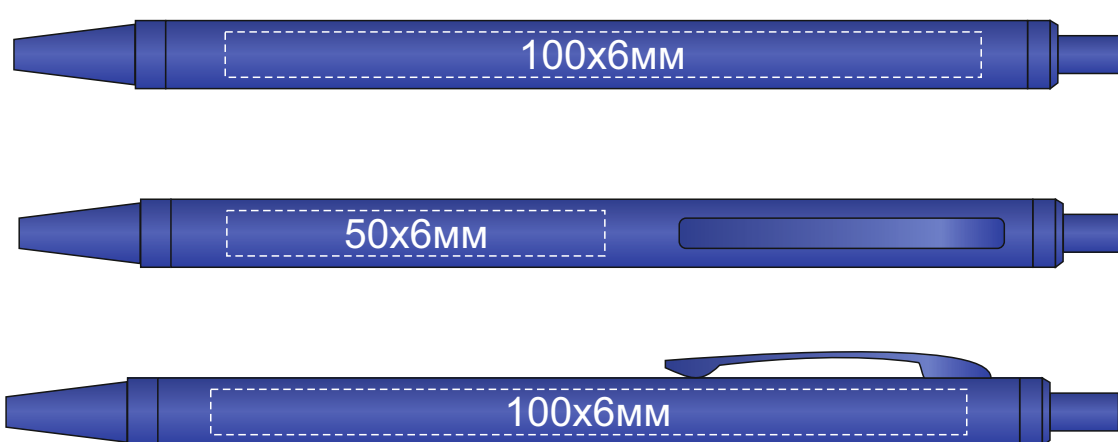

гравировка серебро

Тампопечать не более 50x6мм

Тампопечать не более 50x50мм

Шильд спектрум не более 150x150мм