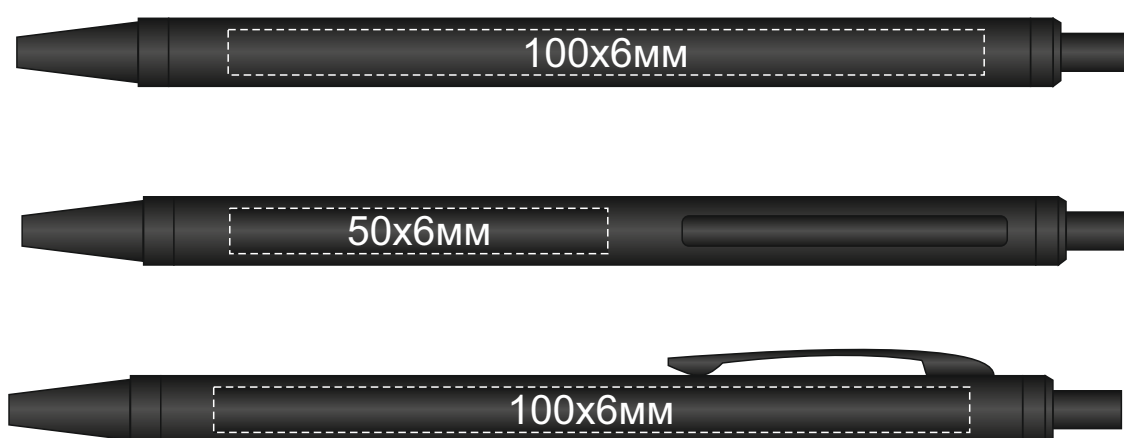

Арт 890407

гравировка серебро

Тампопечать не более 50x6мм

Тампопечать не более 50x50мм

Шильд спектрум не более 150x150мм