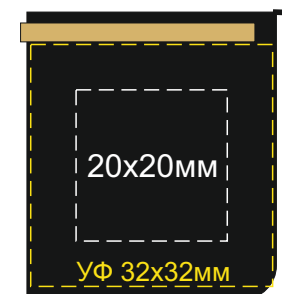

Арт. 496537

10x10mm

Нож
обратная сторона

Подставка для насадок
обратная сторона