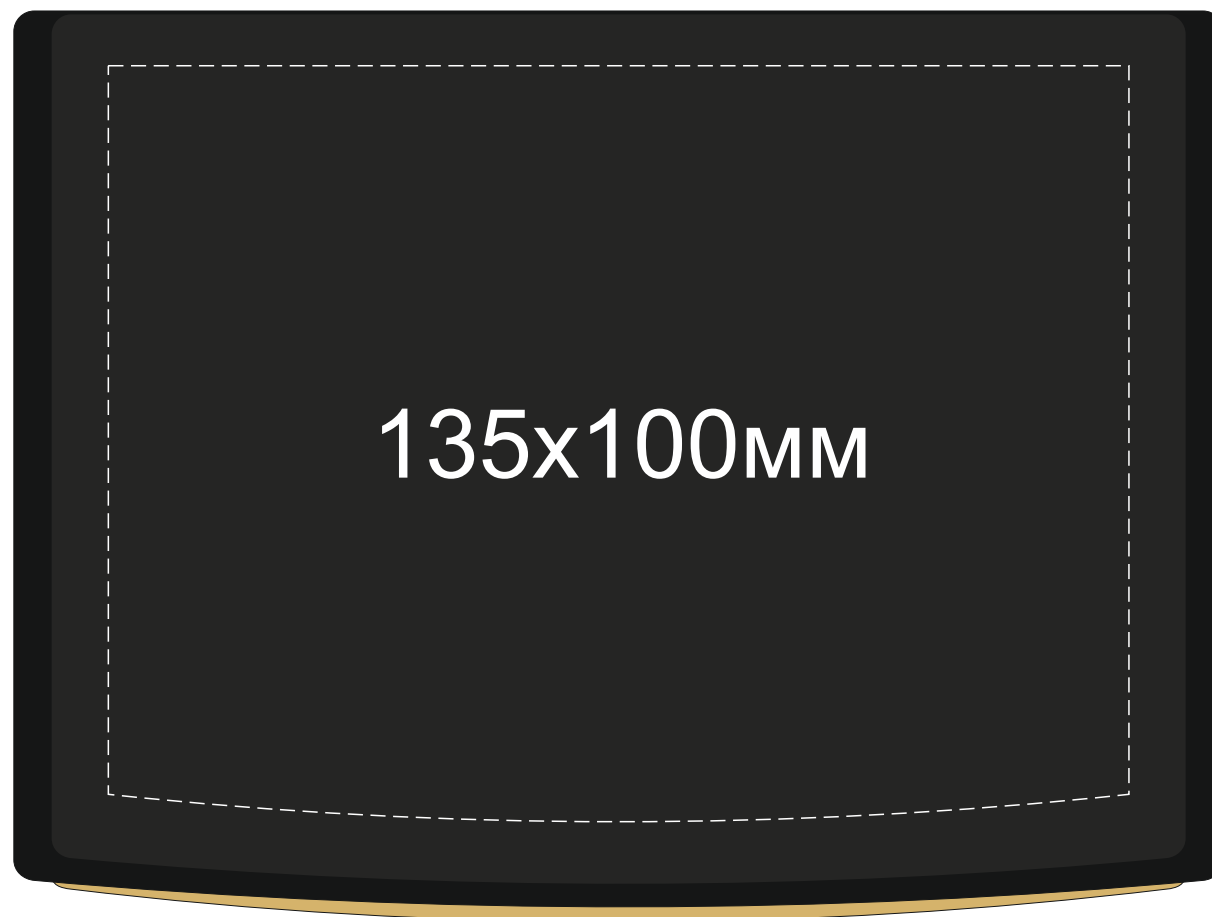

Арт. 496537

10x10mm

Нож
обратная сторона

Подставка для насадок
обратная сторона