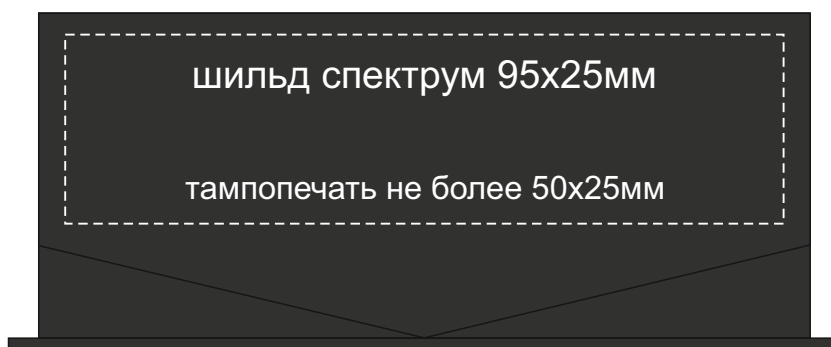

Арт.627221

шилъд спектрум 95x25мм

тампопечать не более 50x25мм