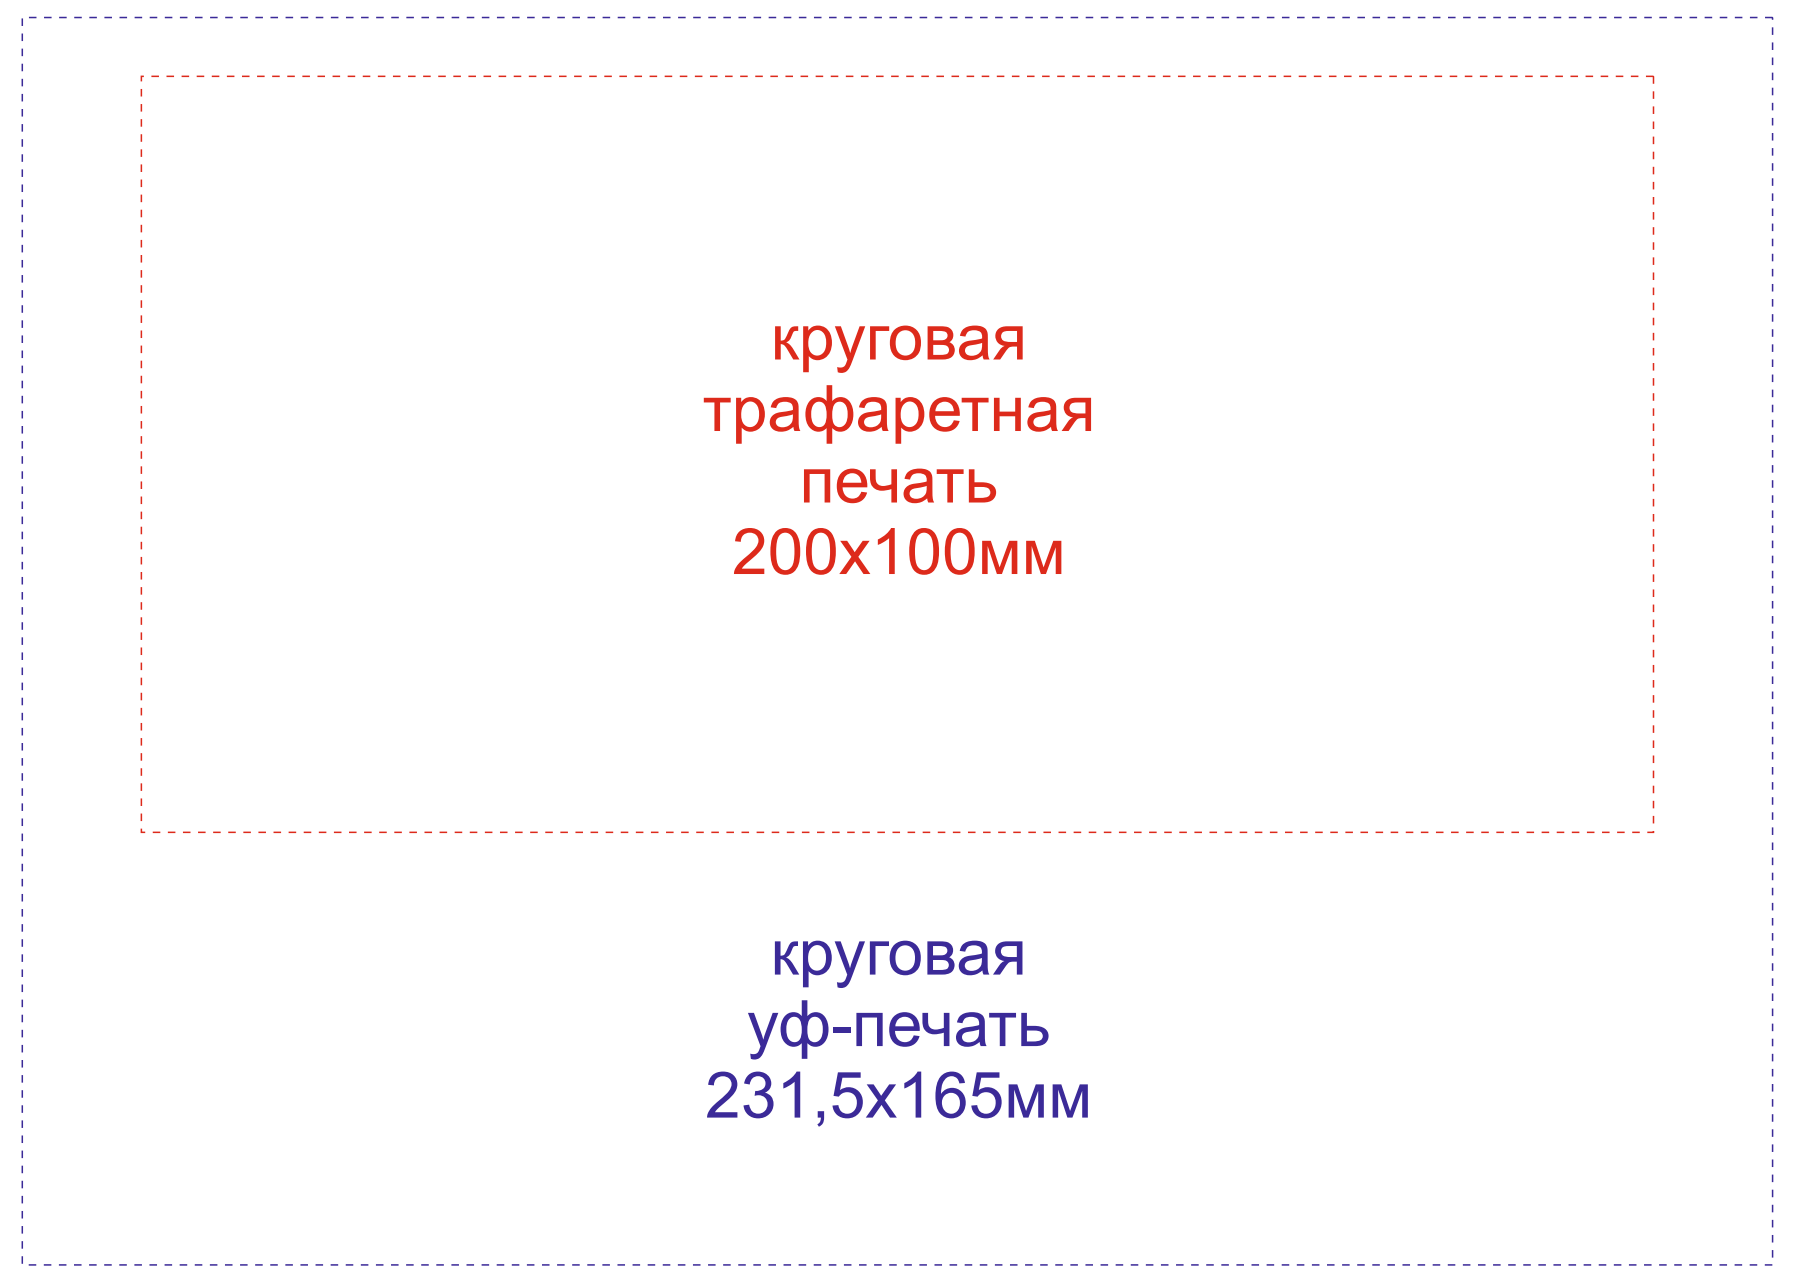

образец для круговой печати

<b>A</b>	<b>Вид нанесения</b>	<b>Макс площадь (Ш*В)</b>
	Тампопечать	35x10мм
<b>B</b>	<b>Вид нанесения</b>	<b>Макс площадь (Ш*В)</b>
	Круговая трафаретная печать	200x100мм
	Круговая Уф печать	231,5x165мм
	Тампопечать	30x50мм
<b>C</b>	<b>Вид нанесения</b>	<b>Макс площадь (Ш*В)</b>
	УФ печать	20x150мм
<b>D</b>	<b>Вид нанесения</b>	<b>Макс площадь (Ш*В)</b>
	Тампопечать	30x10мм
<b>E</b>	<b>Вид нанесения</b>	<b>Макс площадь (Ш*В)</b>
	Цифровая печать	75x120мм