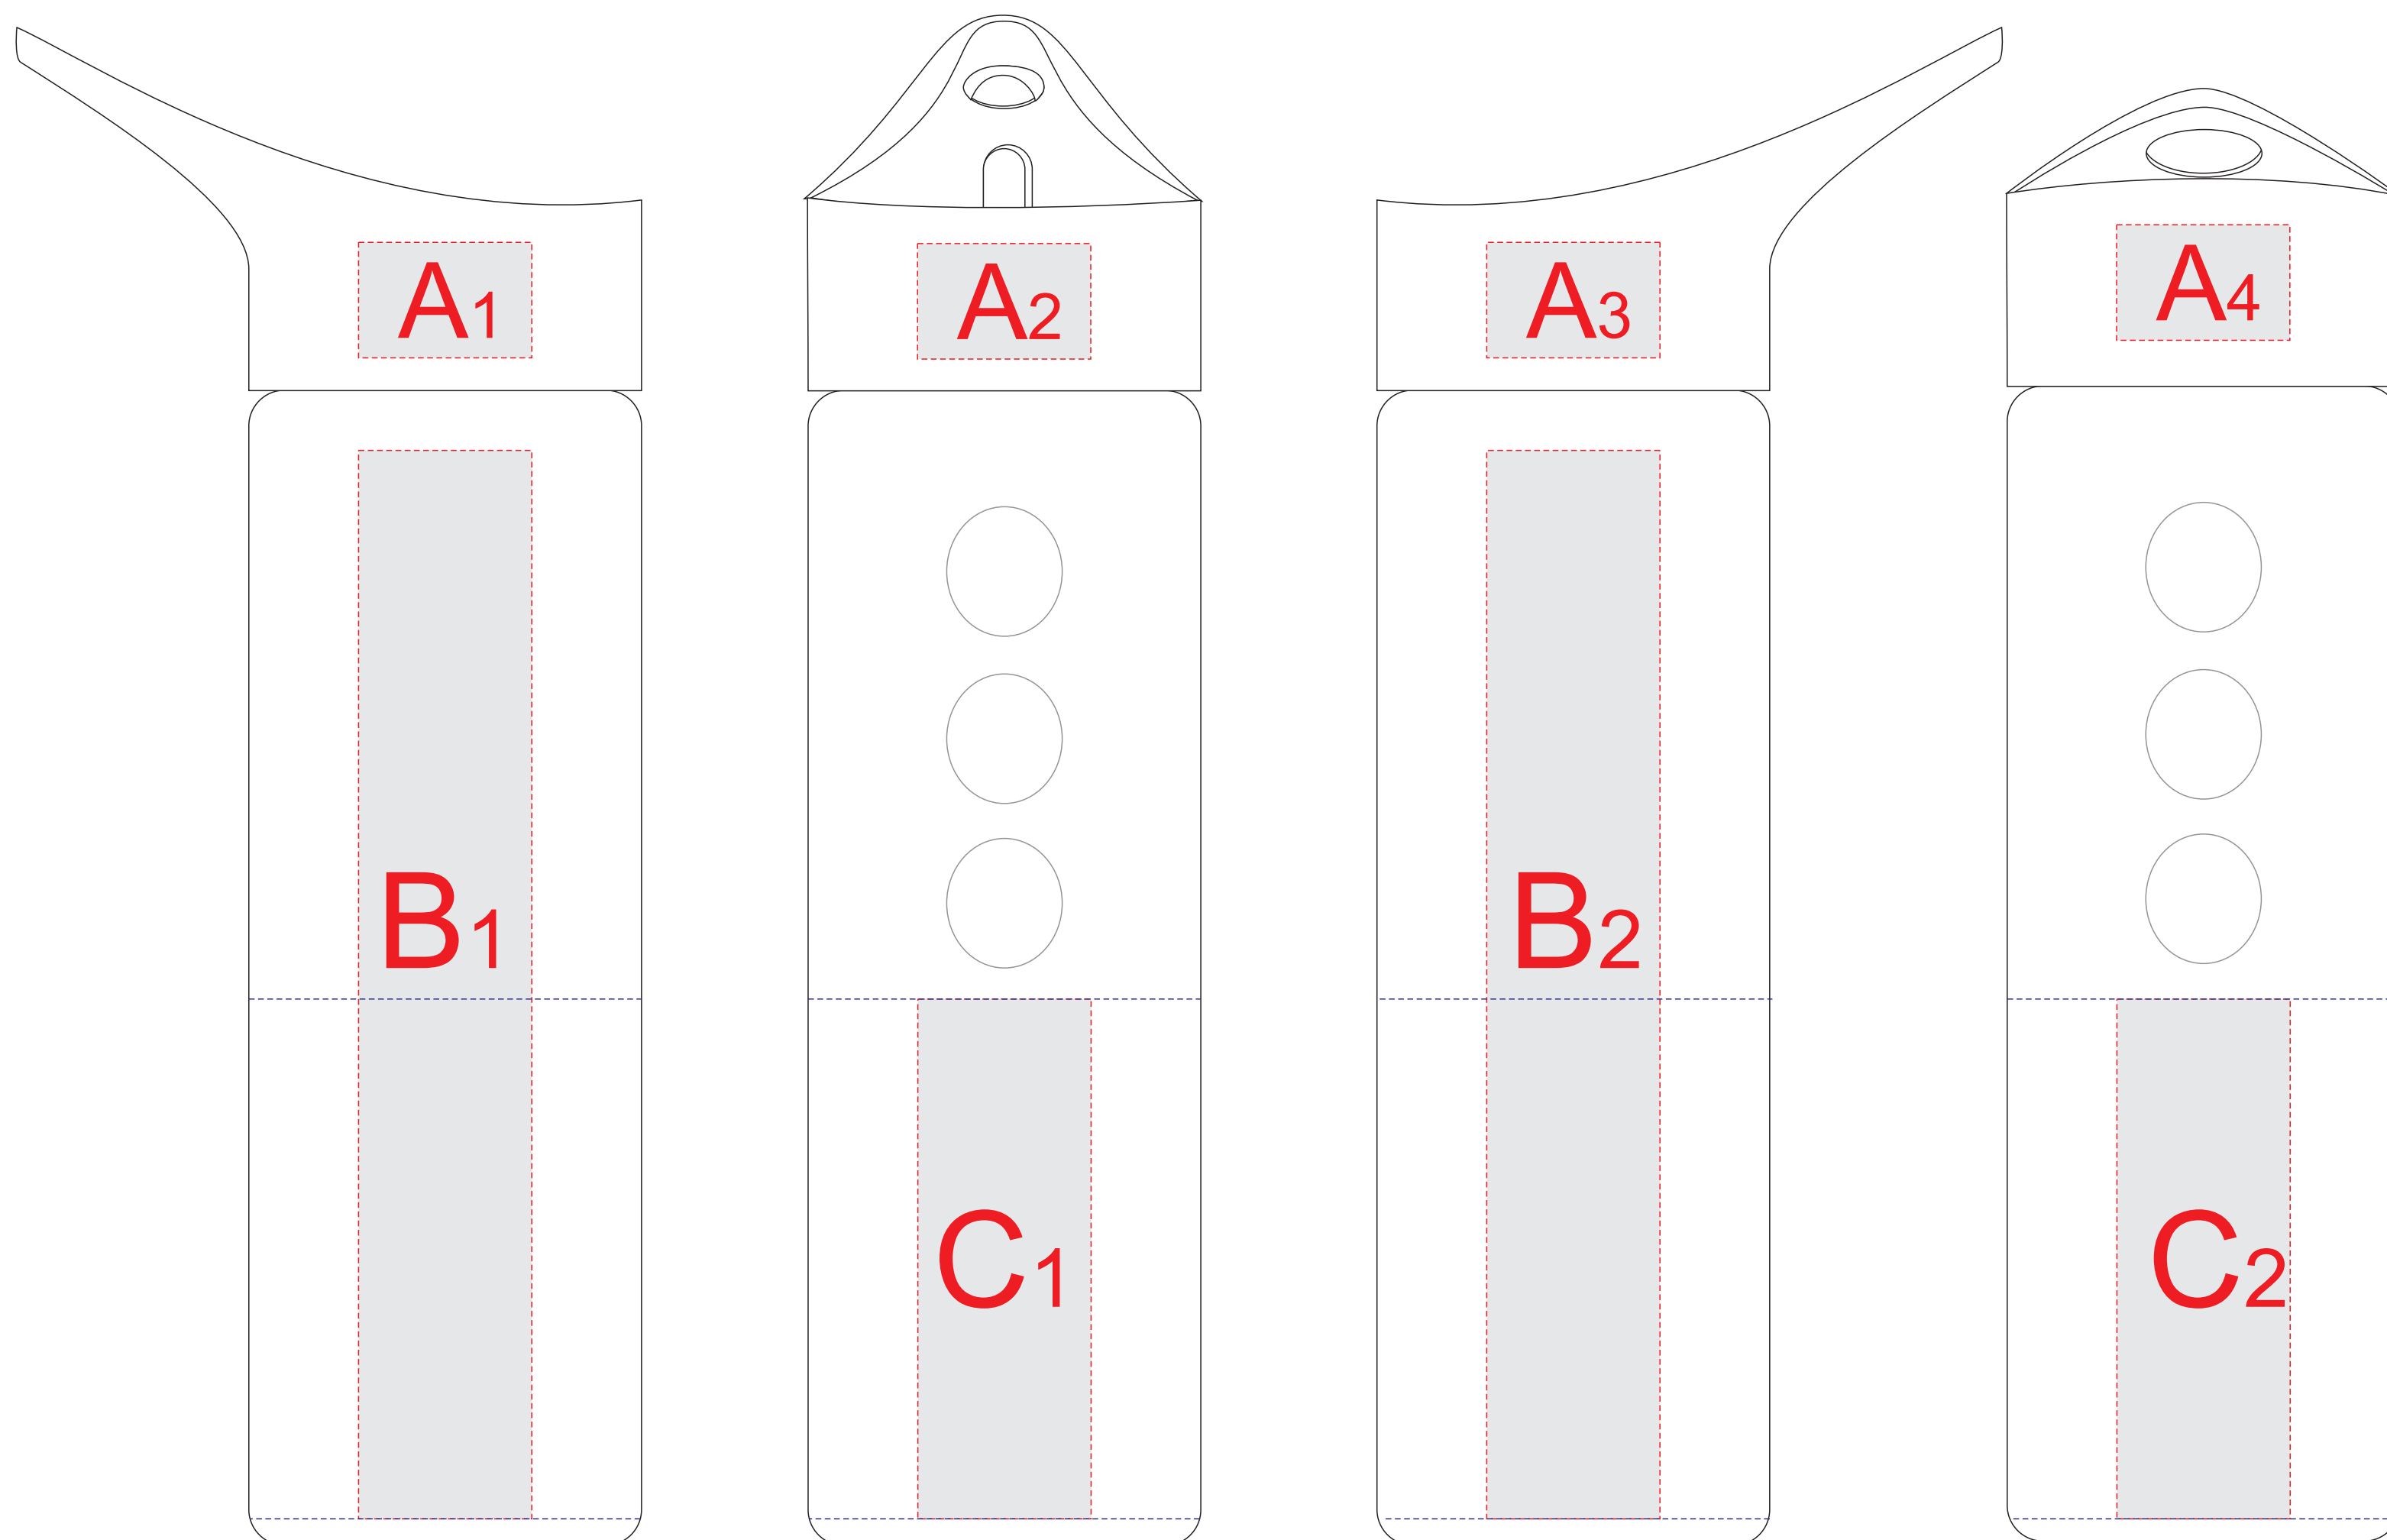

вид слева

вид спереди
(поильник спереди)

вид справа

вид сзади

A	Вид нанесения	Макс площадь (Ш*В)	B	Вид нанесения	Макс площадь (Ш*В)
	Тампопечать	30x20мм		Гравировка	30x99мм

C	Вид нанесения	Макс площадь (Ш*В)
	Гравировка	30x90мм
	Круговая гравировка	202x90мм