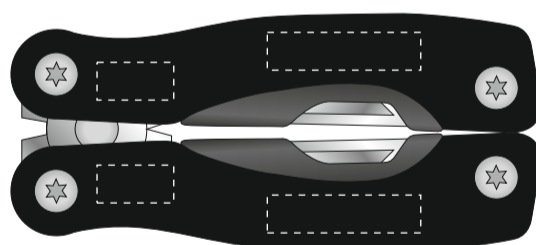

Круговая гравировка
30x65 мм

Круговая гравировка
15x65 мм

гравировка
10 x 5 мм

гравировка
20 x 5 мм

**Шильд спектр
105x70 мм**

Тампопечат
не более
50x50 мм

**Металлостикер
105x70 мм**