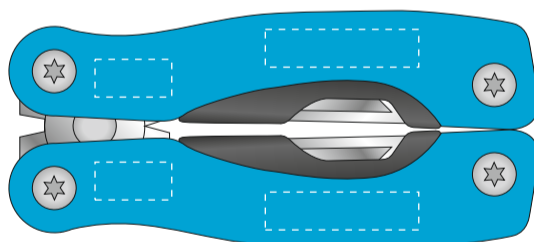

Круговая гравировка
30x65 мм

Круговая гравировка
15x65 мм

гравировка
10 x 5 мм

гравировка
20 x 5 мм

**Шильд спектр
105x70 мм**

Тампопечатать
не более
50x50 мм

**Металлостикер
105x70 мм**