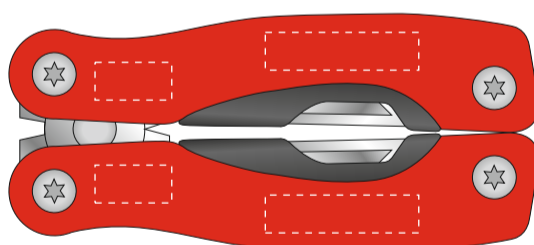

Круговая гравировка  
30x65 мм

Круговая гравировка  
15x65 мм

гравировка  
10 x 5 мм

гравировка  
20 x 5 мм

**Шильд спектр  
105x70 мм**

Тампопечать  
не более  
50x50 мм

**Металлостикер  
105x70 мм**