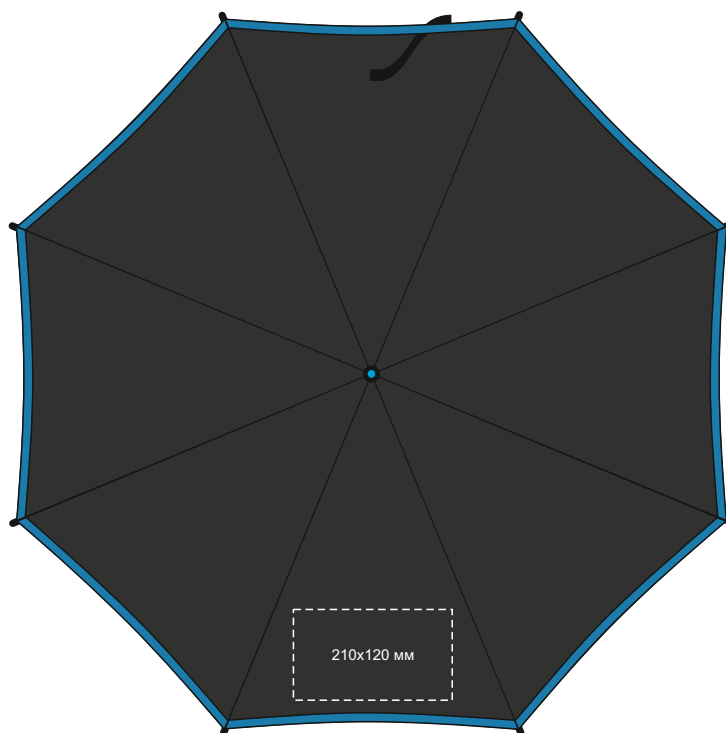

Арт. 10909100

М 1:10

М 1:2

Нанесение возможно с двух сторон

230x60 мм