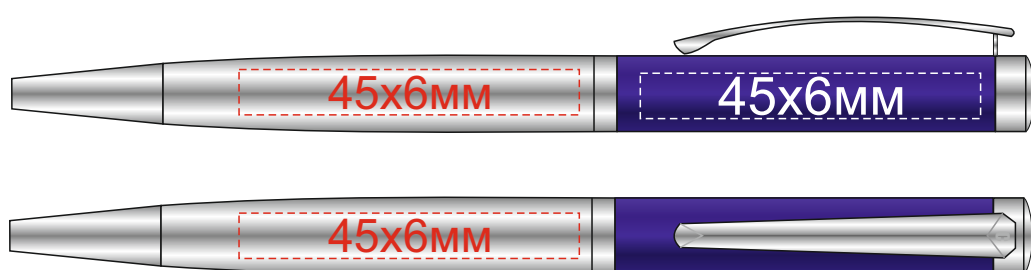

Арт 11505.02

Шильд
70x37мм

cacharel

Шильд
70x37мм