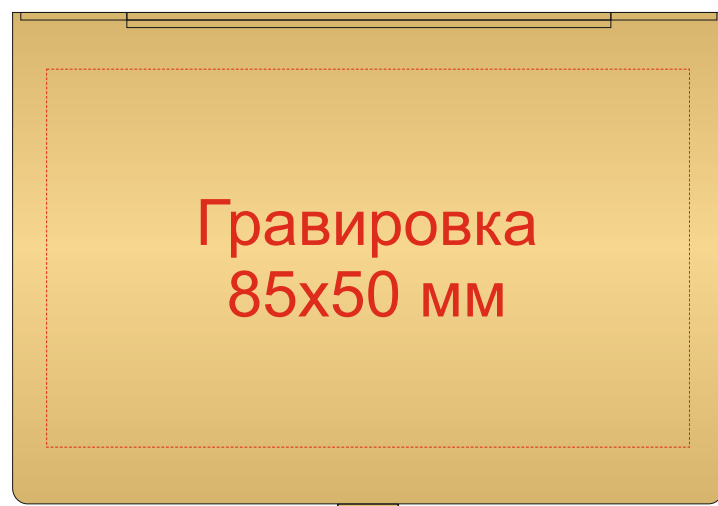

Арт.300620

Внутренняя сторона

Оборот

Гравировка
Шильд спектрум
Не более 150x135 мм

Металостикер не более
170x135 мм