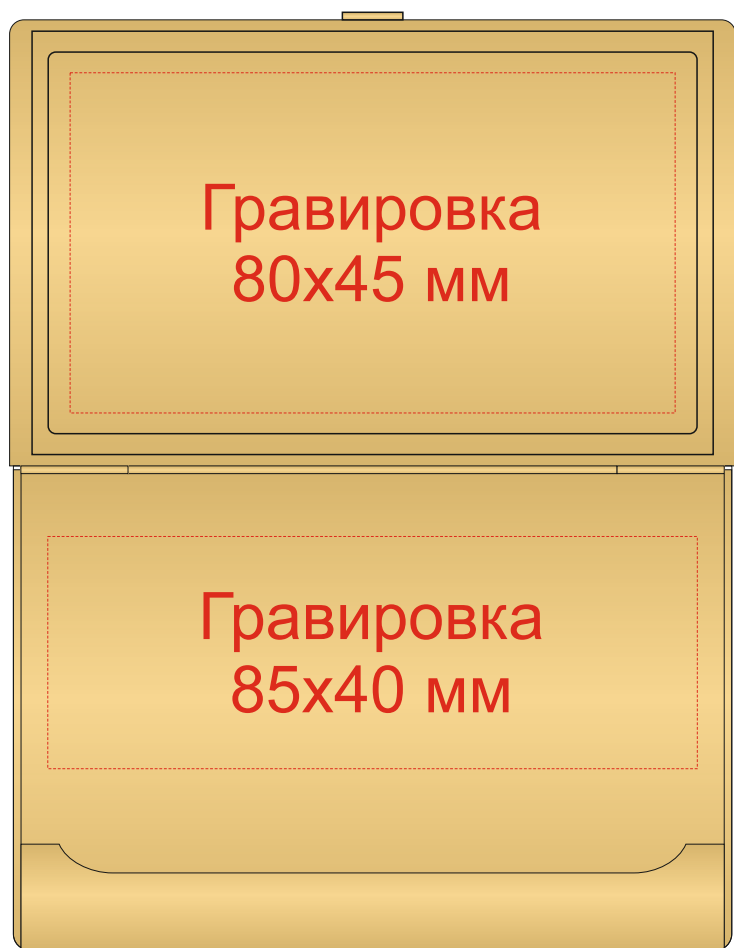

Арт.300620

Внутренняя сторона

Оборот

Гравировка
Шильд спектрум
Не более 150x135 мм

Металостикер не более
170x135 мм