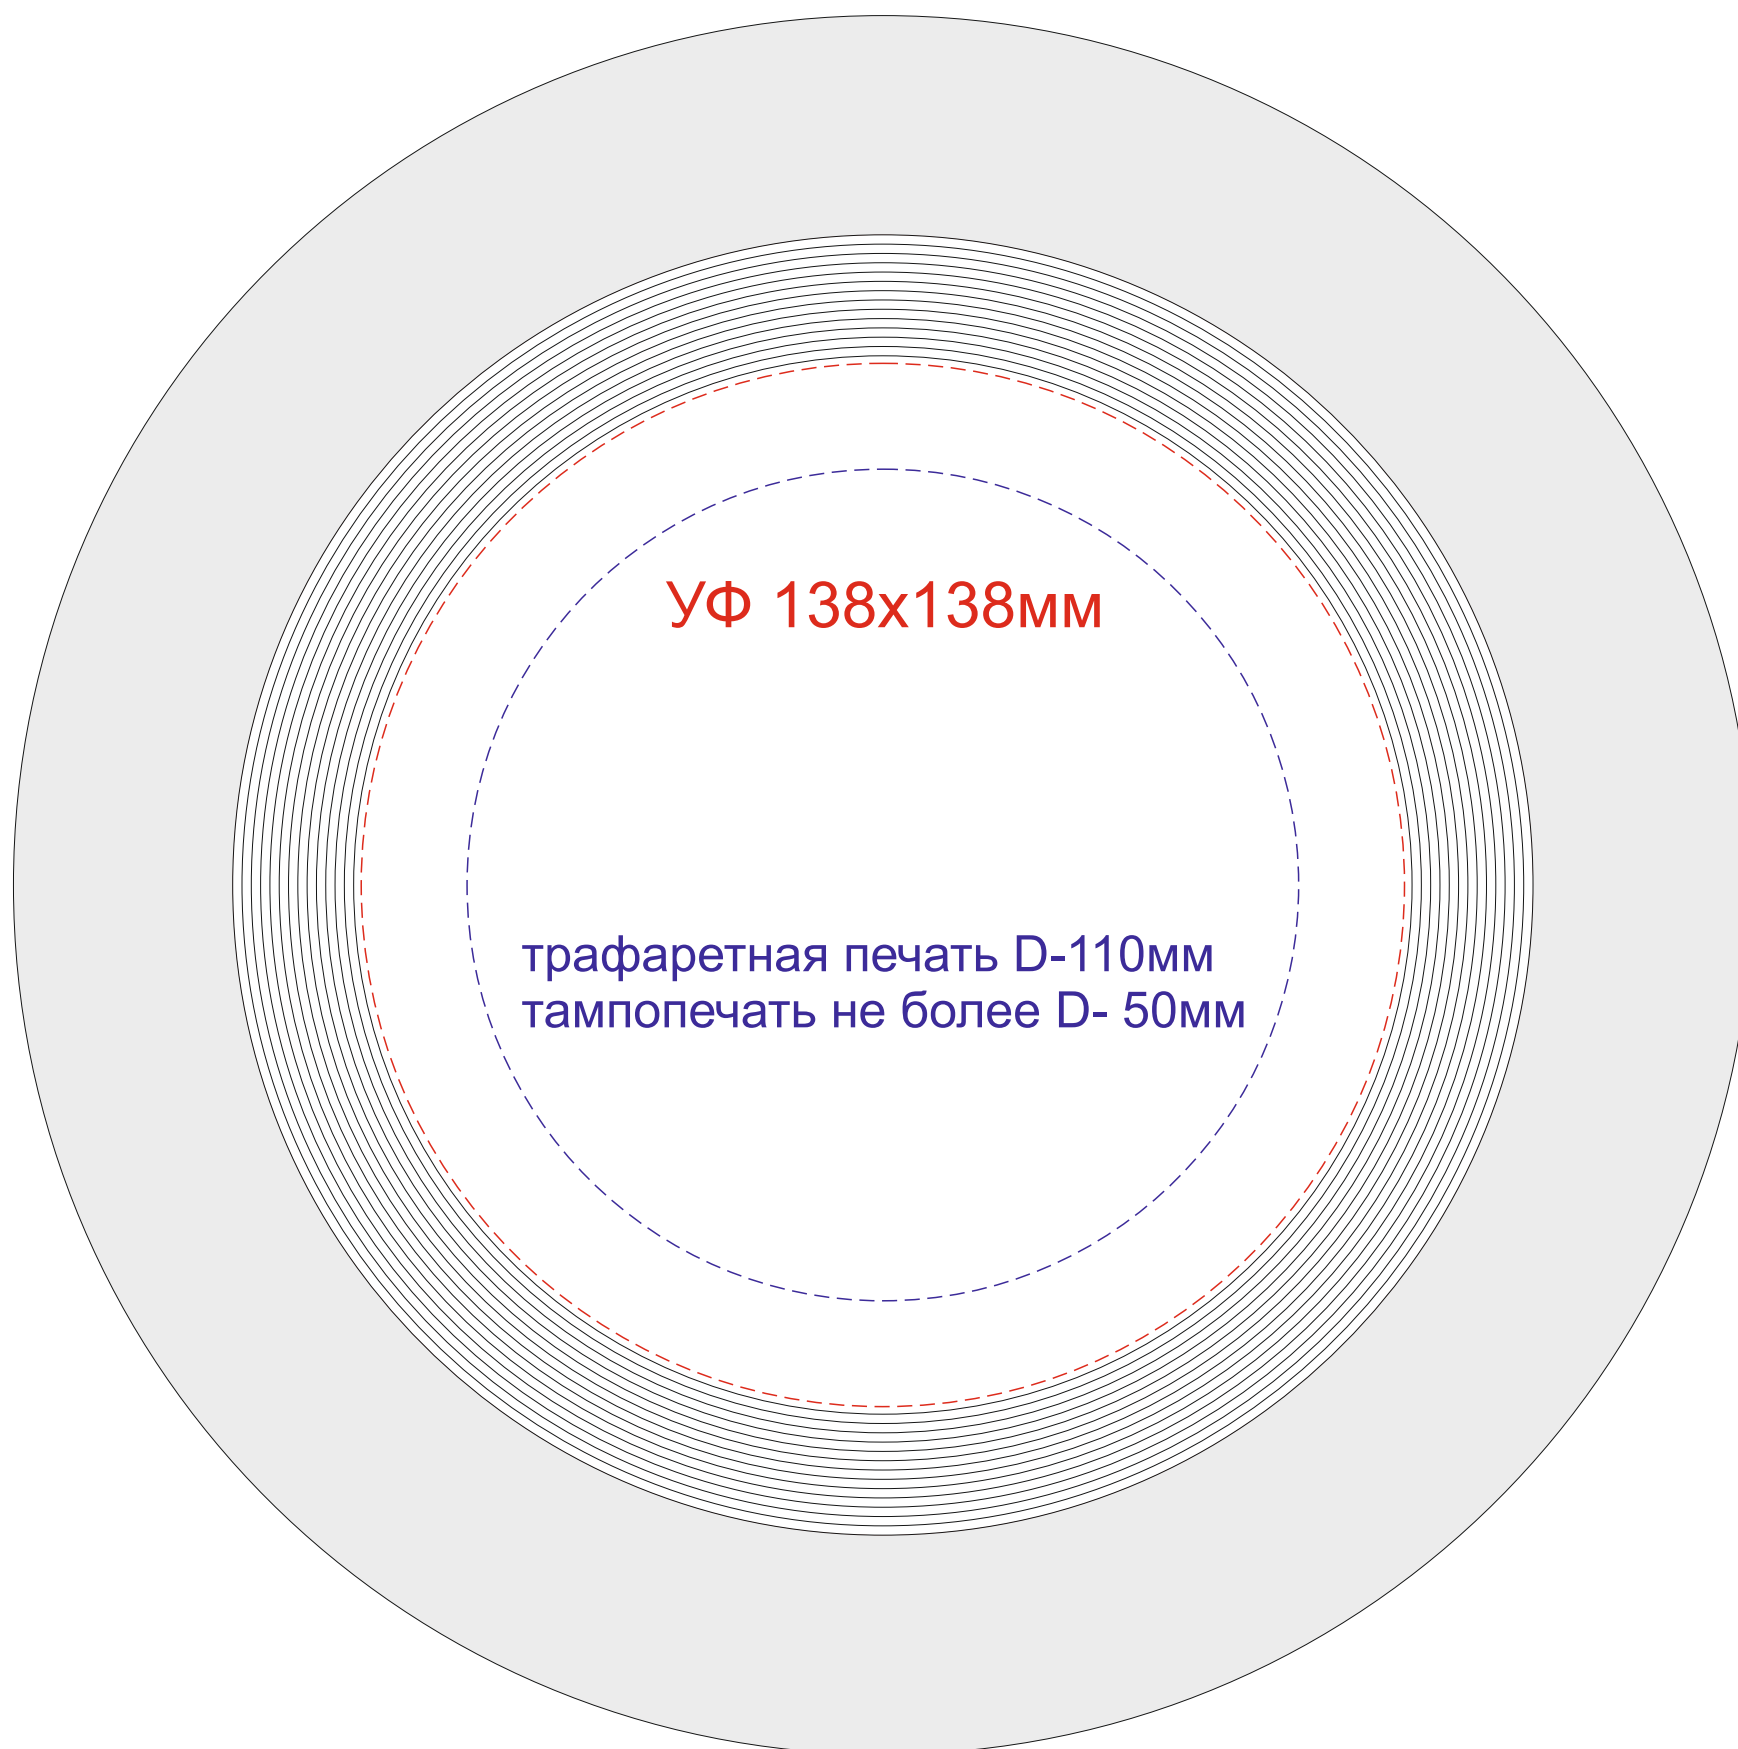

"Летающая" тарелка, белая
арт.549416

УФ 138x138мм

трафаретная печать D-110мм
тампопечать не более D- 50мм