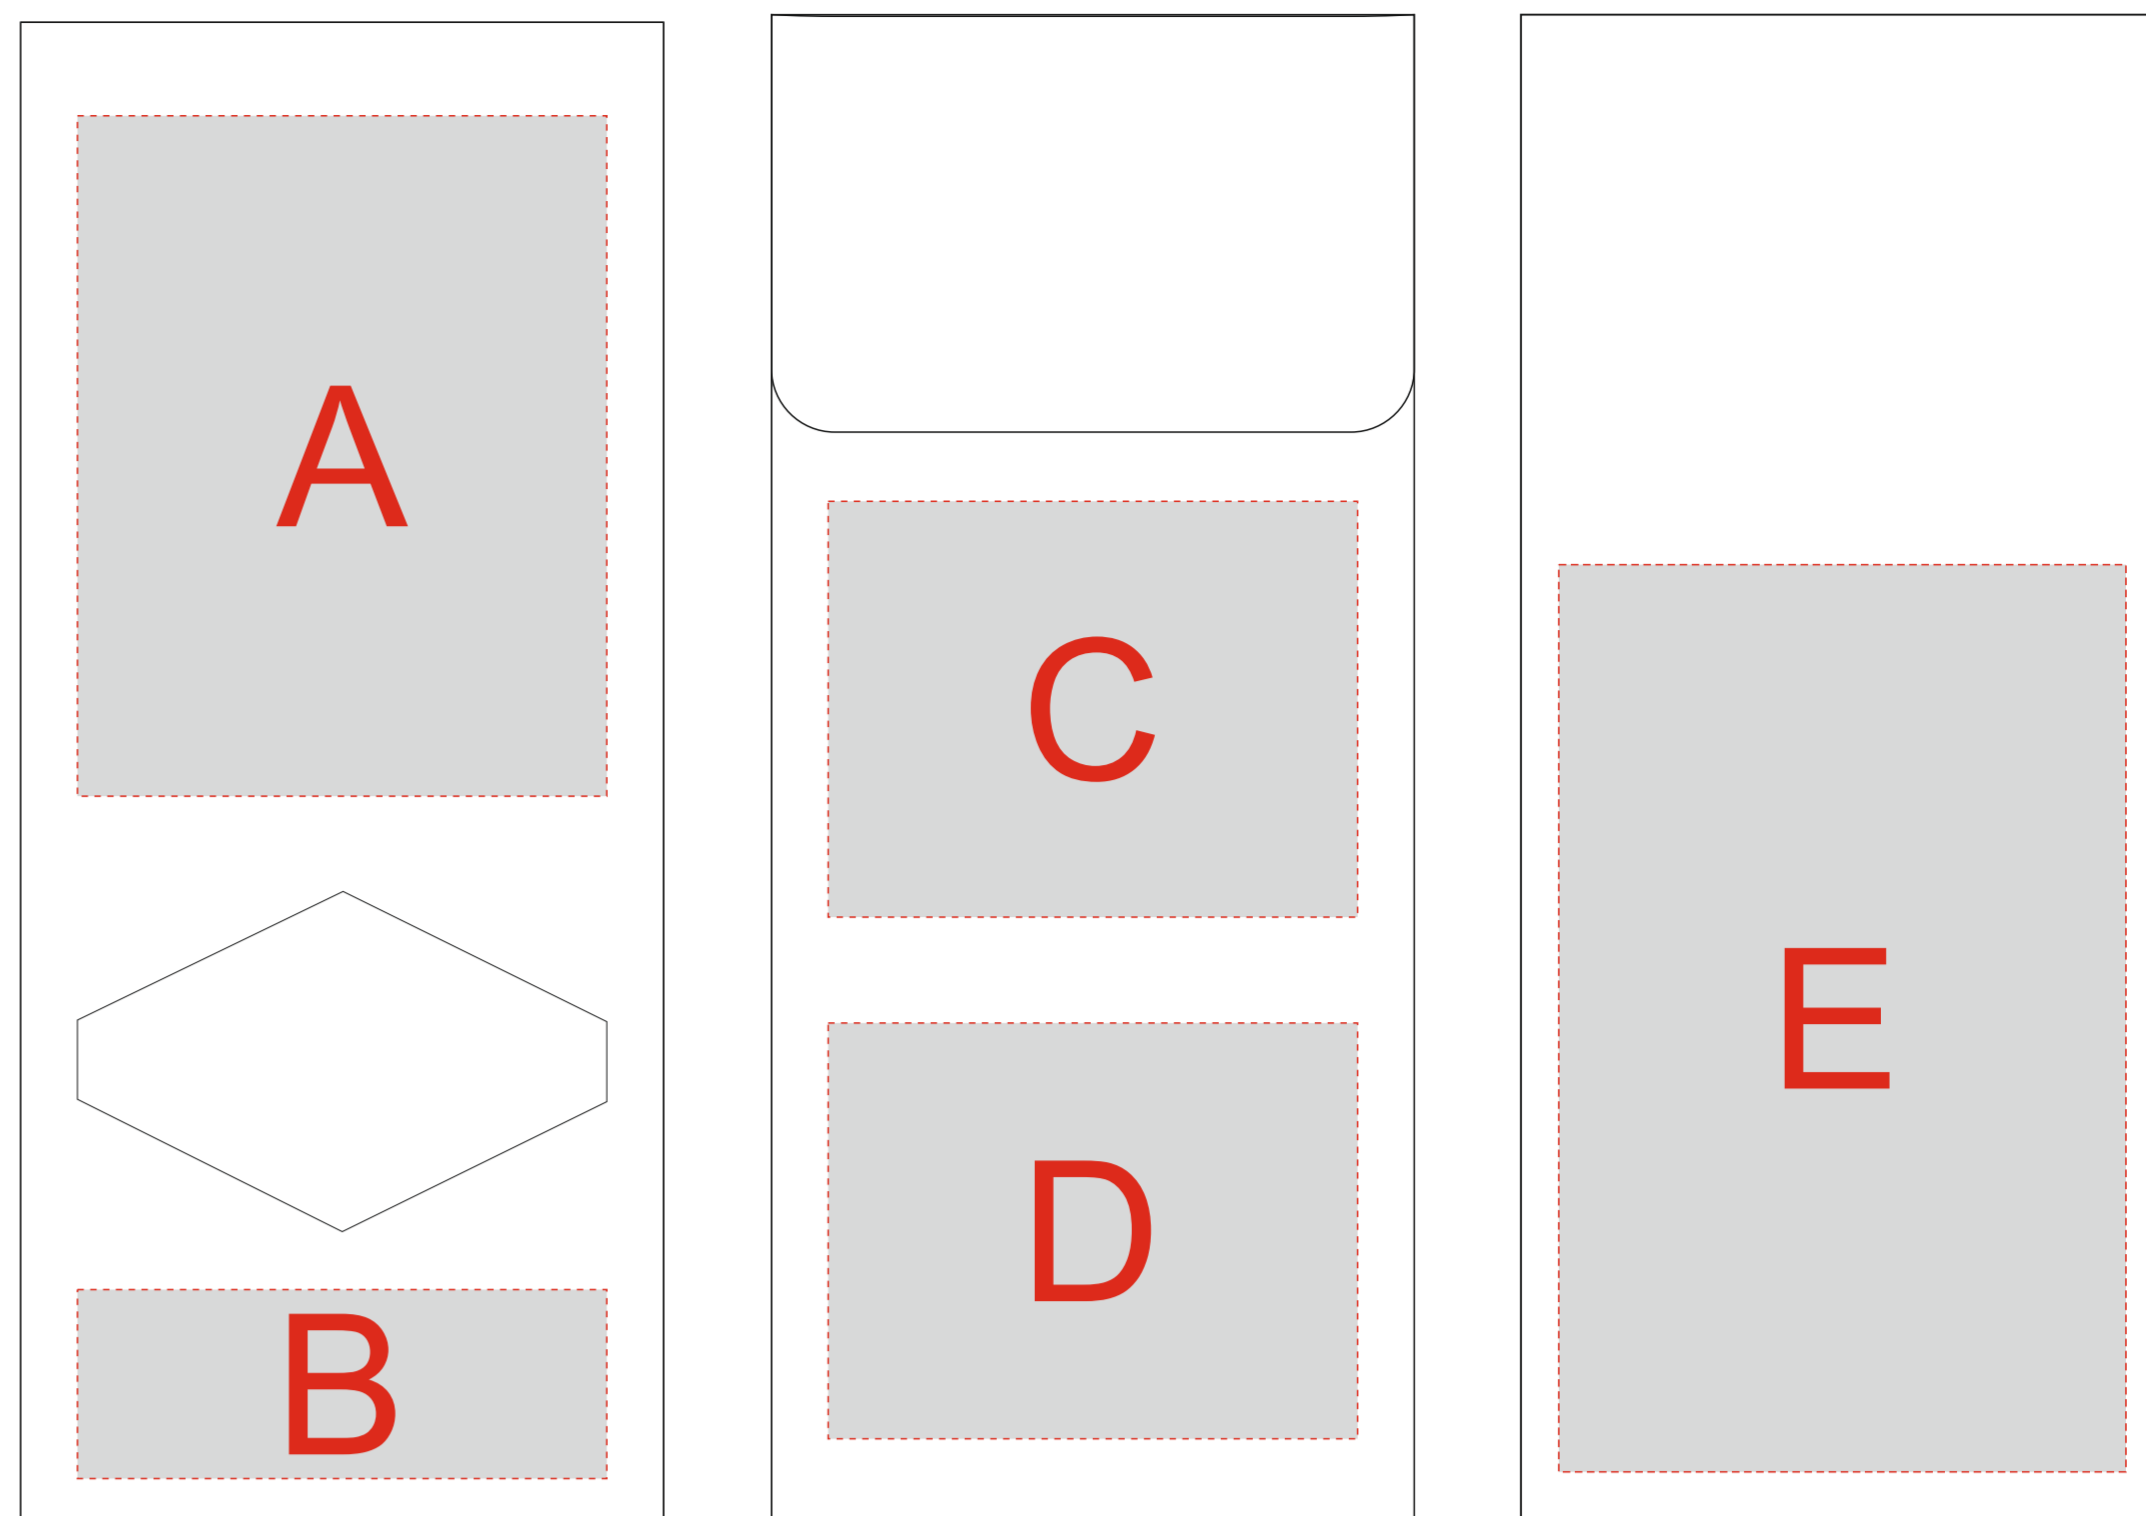

Пакет

Цифровая вставка  
60x60 мм

Пакет

<b>A</b>	Вид нанесения	Макс площадь (Ш*В)
	Цифровая печать	70x90мм
<b>B</b>	Вид нанесения	Макс площадь (Ш*В)
	Цифровая печать	70x25мм
<b>C</b>	Вид нанесения	Макс площадь (Ш*В)
	Цифровая печать	70x55мм
<b>D</b>	Вид нанесения	Макс площадь (Ш*В)
	Цифровая печать	70x55мм
<b>E</b>	Вид нанесения	Макс площадь (Ш*В)
	Цифровая печать	75x120мм
<b>F</b>	Вид нанесения	Макс площадь (Ш*В)
	Цифровая печать	60x60мм
<b>G</b>	Вид нанесения	Макс площадь (Ш*В)
	Тампопечать	35x50мм
	Деколь	210x85мм