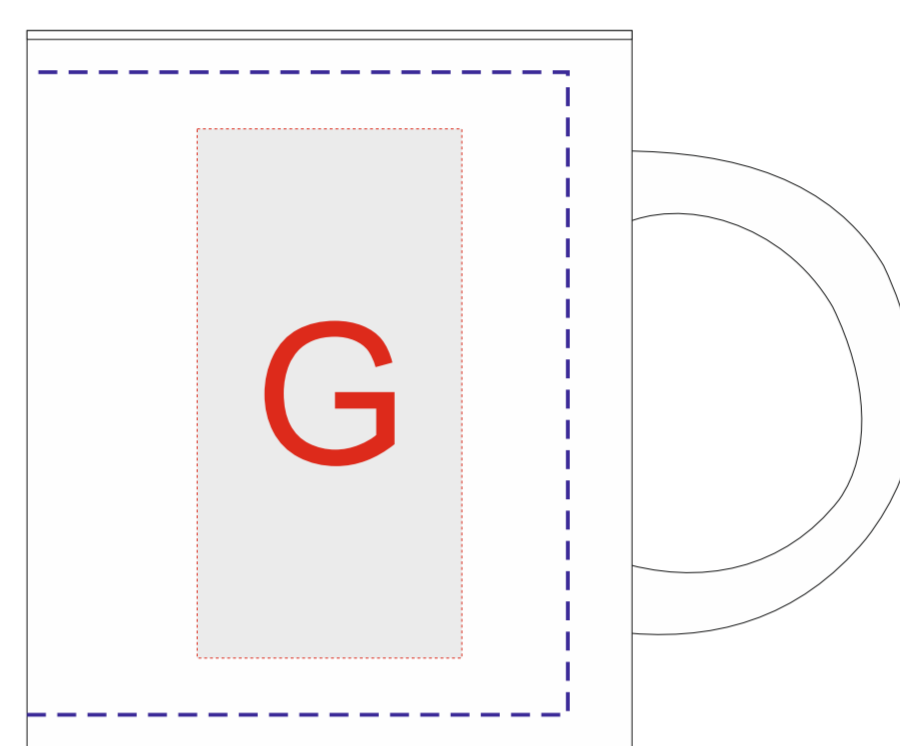

Пакет

Цифровая вставка  
60x60 мм

Пакет

<b>A</b>	Вид нанесения	Макс площадь (Ш*В)
	Цифровая печать	70x90мм
<b>B</b>	Вид нанесения	Макс площадь (Ш*В)
	Цифровая печать	70x25мм
<b>C</b>	Вид нанесения	Макс площадь (Ш*В)
	Цифровая печать	70x55мм
<b>D</b>	Вид нанесения	Макс площадь (Ш*В)
	Цифровая печать	70x55мм
<b>E</b>	Вид нанесения	Макс площадь (Ш*В)
	Цифровая печать	75x120мм
<b>F</b>	Вид нанесения	Макс площадь (Ш*В)
	Цифровая печать	60x60мм
<b>G</b>	Вид нанесения	Макс площадь (Ш*В)
	Тампопечать	35x50мм
	Деколь	210x85мм