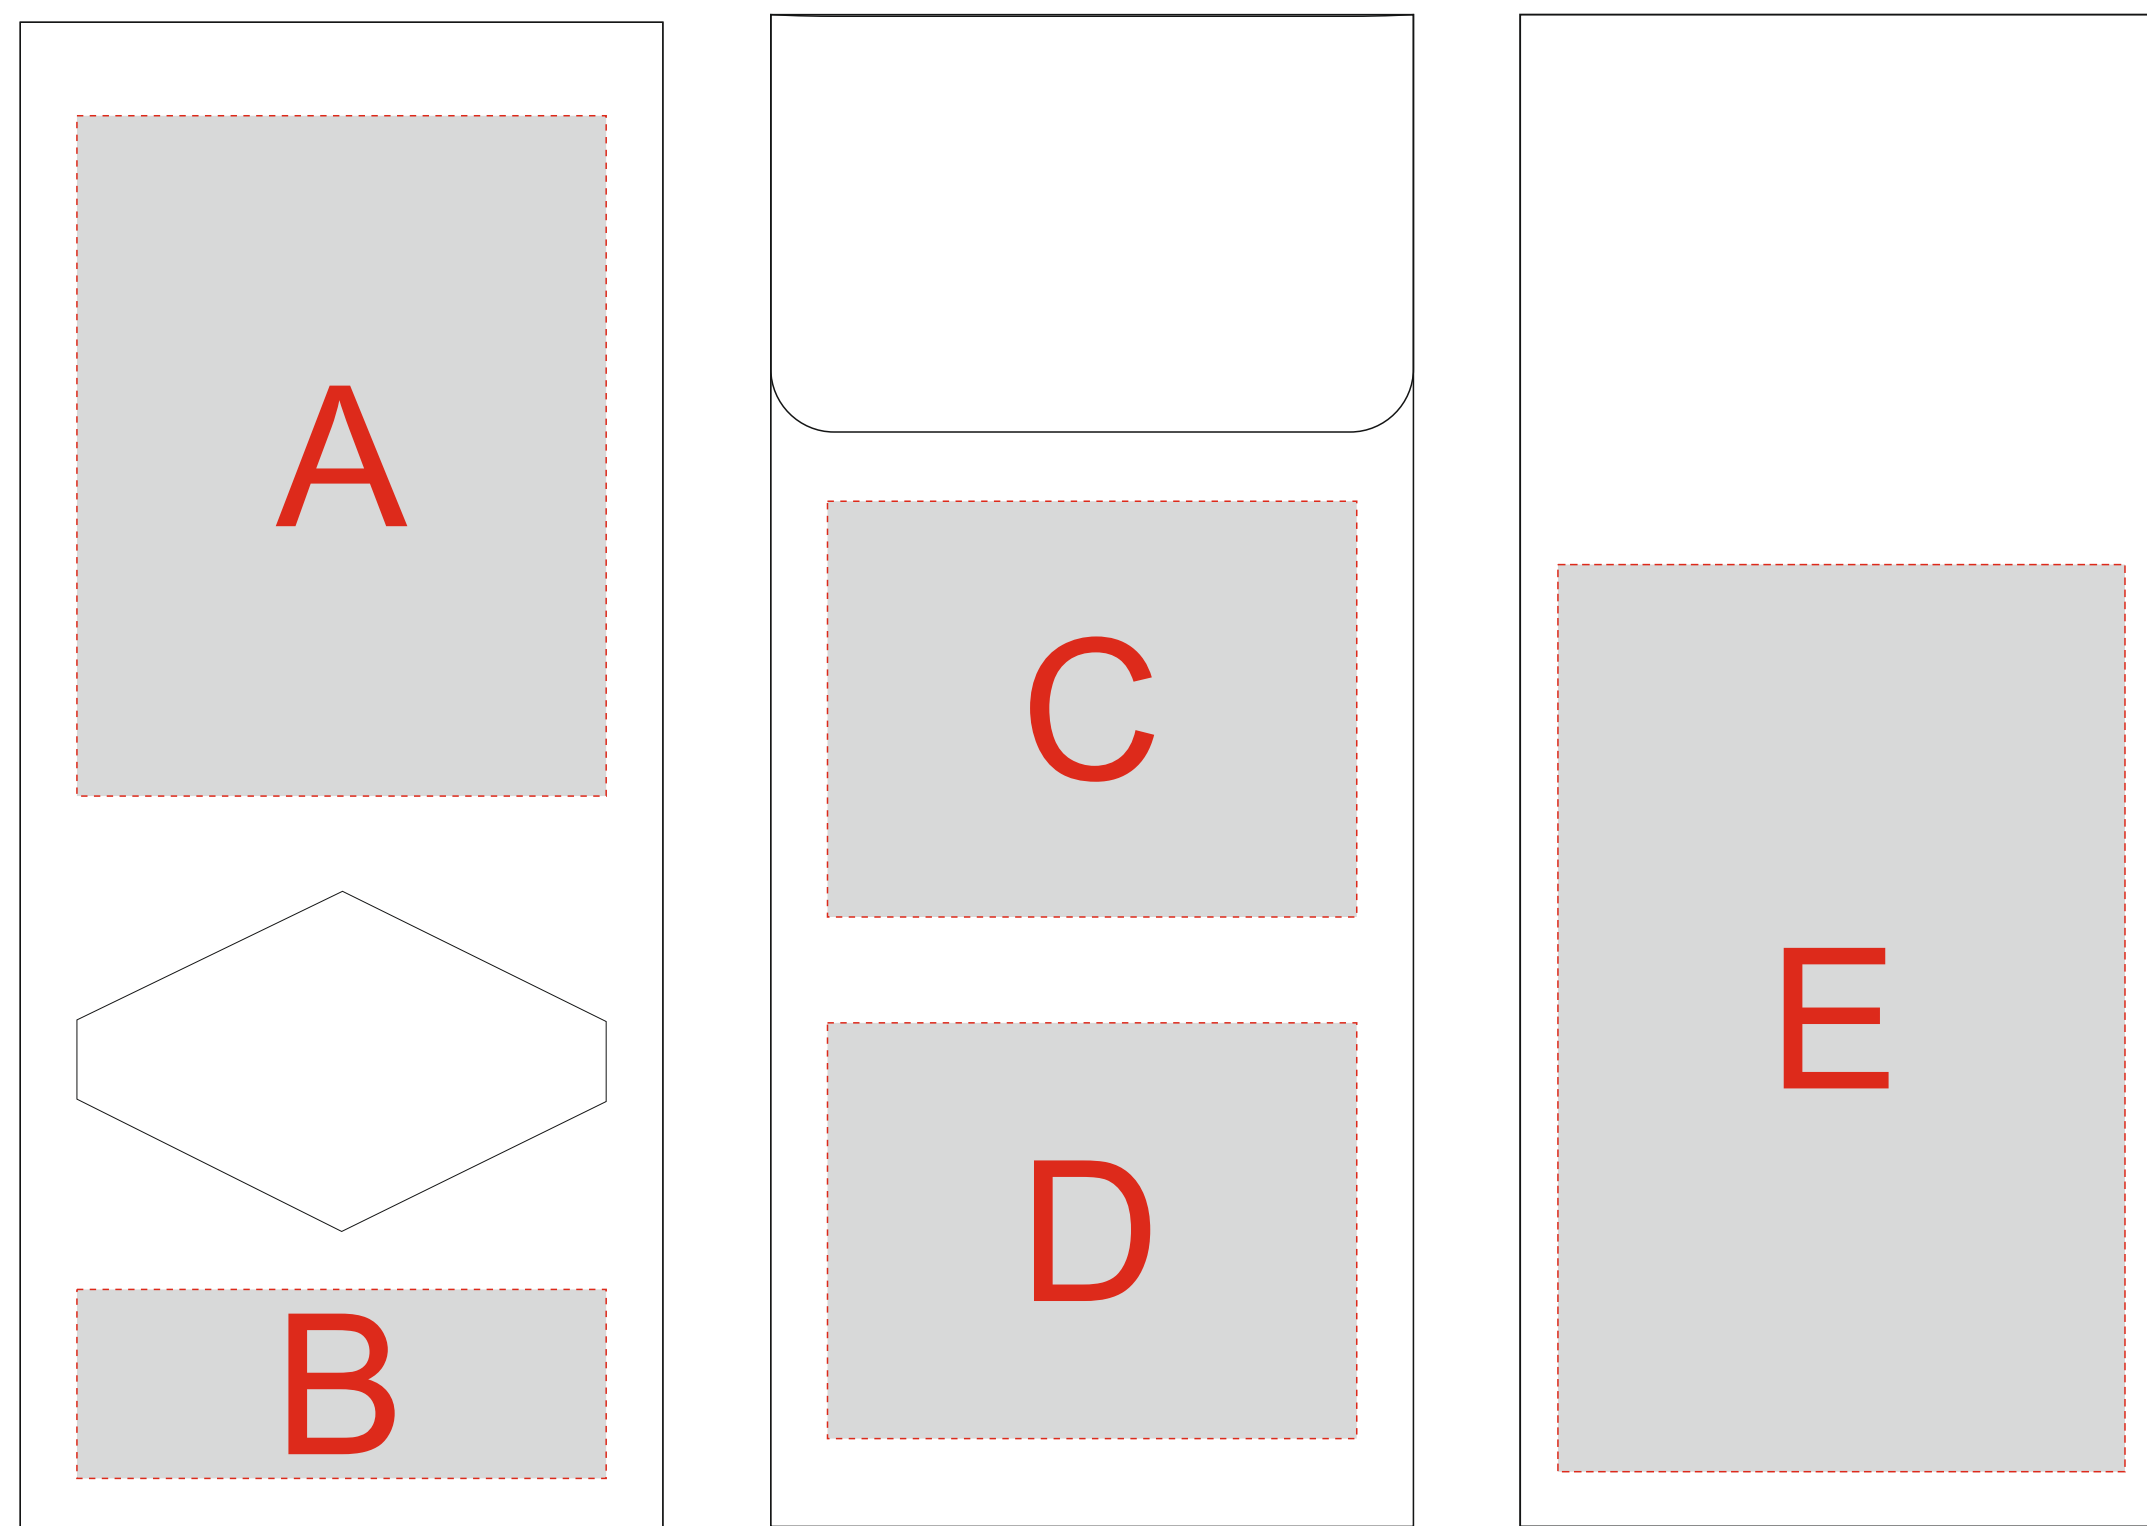

Пакет

Цифровая вставка  
60x60 мм

Пакет

|          |                 |                    |
|----------|-----------------|--------------------|
| <b>A</b> | Вид нанесения   | Макс площадь (Ш*В) |
|          | Цифровая печать | 70x90мм            |
| <b>B</b> | Вид нанесения   | Макс площадь (Ш*В) |
|          | Цифровая печать | 70x25мм            |
| <b>C</b> | Вид нанесения   | Макс площадь (Ш*В) |
|          | Цифровая печать | 70x55мм            |
| <b>D</b> | Вид нанесения   | Макс площадь (Ш*В) |
|          | Цифровая печать | 70x55мм            |
| <b>E</b> | Вид нанесения   | Макс площадь (Ш*В) |
|          | Цифровая печать | 75x120мм           |
| <b>F</b> | Вид нанесения   | Макс площадь (Ш*В) |
|          | Цифровая печать | 60x60мм            |
| <b>G</b> | Вид нанесения   | Макс площадь (Ш*В) |
|          | Тампопечать     | 35x50мм            |
|          | Деколь          | 210x85мм           |