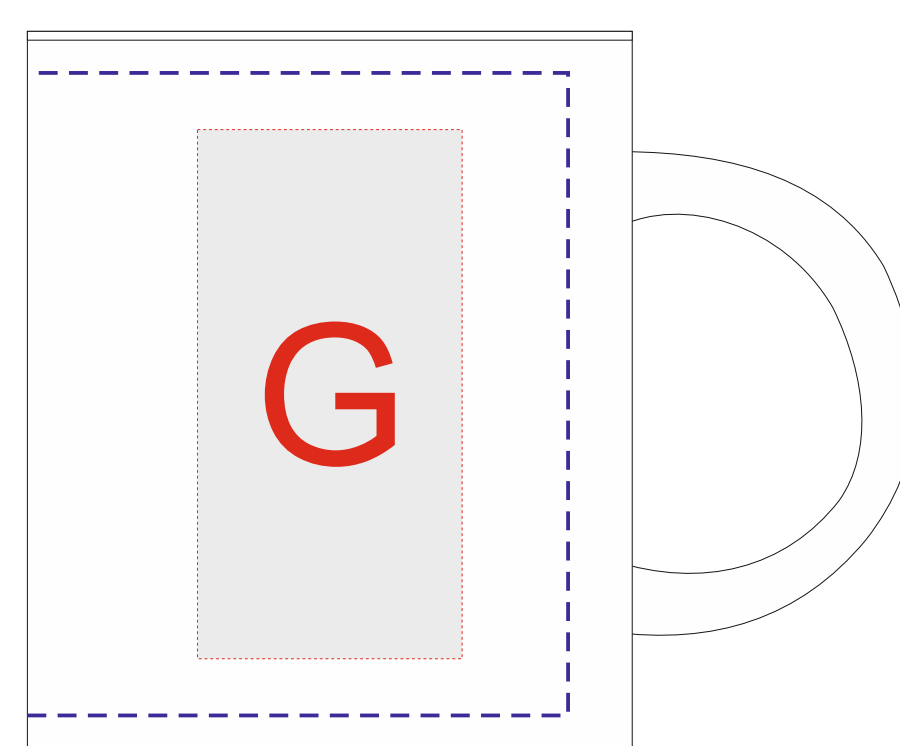

Пакет

Цифровая вставка  
60x60 мм

Пакет

|          |                 |                    |
|----------|-----------------|--------------------|
| <b>A</b> | Вид нанесения   | Макс площадь (Ш*В) |
|          | Цифровая печать | 70x90мм            |
| <b>B</b> | Вид нанесения   | Макс площадь (Ш*В) |
|          | Цифровая печать | 70x25мм            |
| <b>C</b> | Вид нанесения   | Макс площадь (Ш*В) |
|          | Цифровая печать | 70x55мм            |
| <b>D</b> | Вид нанесения   | Макс площадь (Ш*В) |
|          | Цифровая печать | 70x55мм            |
| <b>E</b> | Вид нанесения   | Макс площадь (Ш*В) |
|          | Цифровая печать | 75x120мм           |
| <b>F</b> | Вид нанесения   | Макс площадь (Ш*В) |
|          | Цифровая печать | 60x60мм            |
| <b>G</b> | Вид нанесения   | Макс площадь (Ш*В) |
|          | Тампопечать     | 35x50мм            |
|          | Деколь          | 210x85мм           |