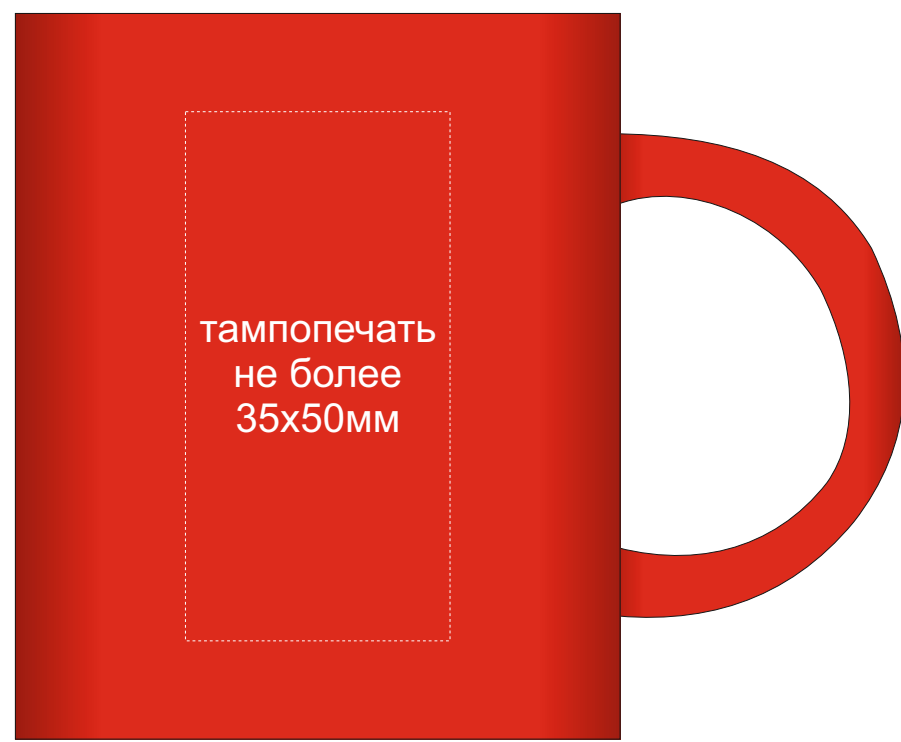

Арт 700151

Деколь 210x85мм

x2

наклейка  
75x120мм

наклейка  
75x120мм

вид сверху

Шильд спектрум не более 150x150мм

Металлостикер не более 170x150мм

Цифровая вставка 230x230мм