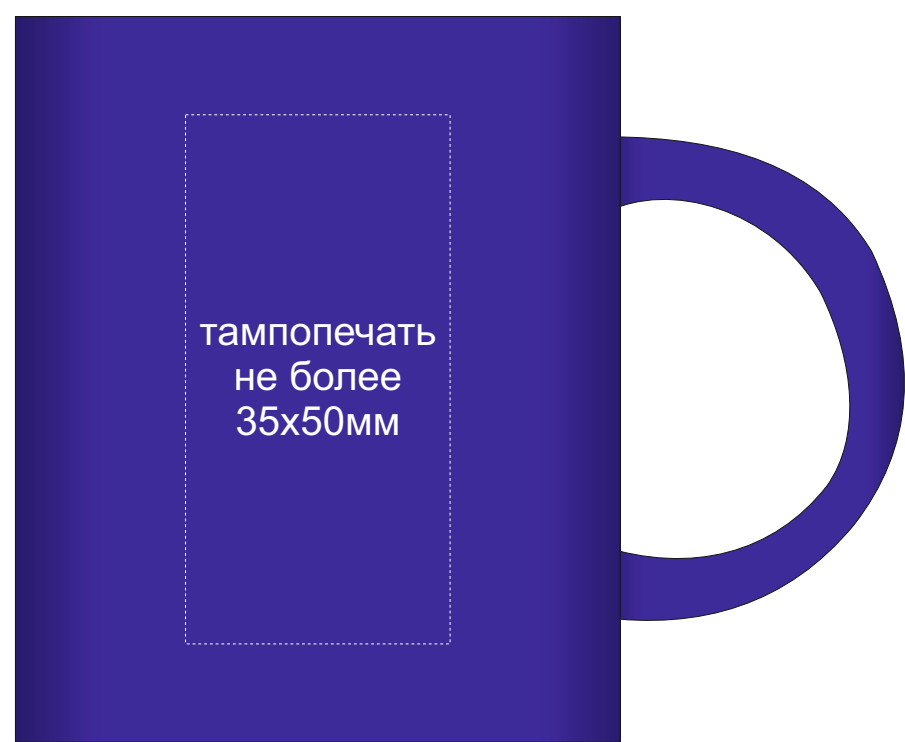

Арт 700152

вид сверху

Деколь 210x85мм

x2

Шильд спектрум не более 150x150мм

Металлостикер не более 170x150мм

Цифровая вставка 230x230мм