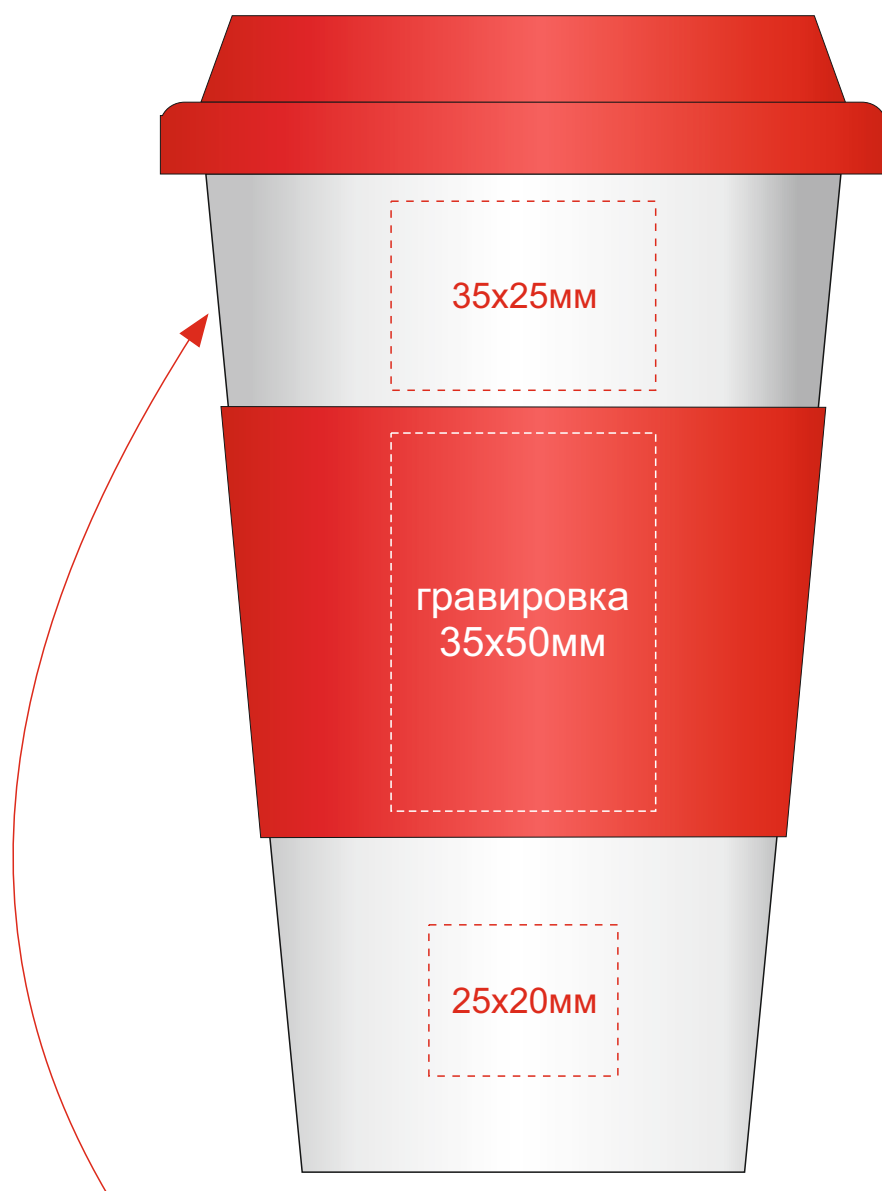

Арт. 872831

Место для декали 260x25мм