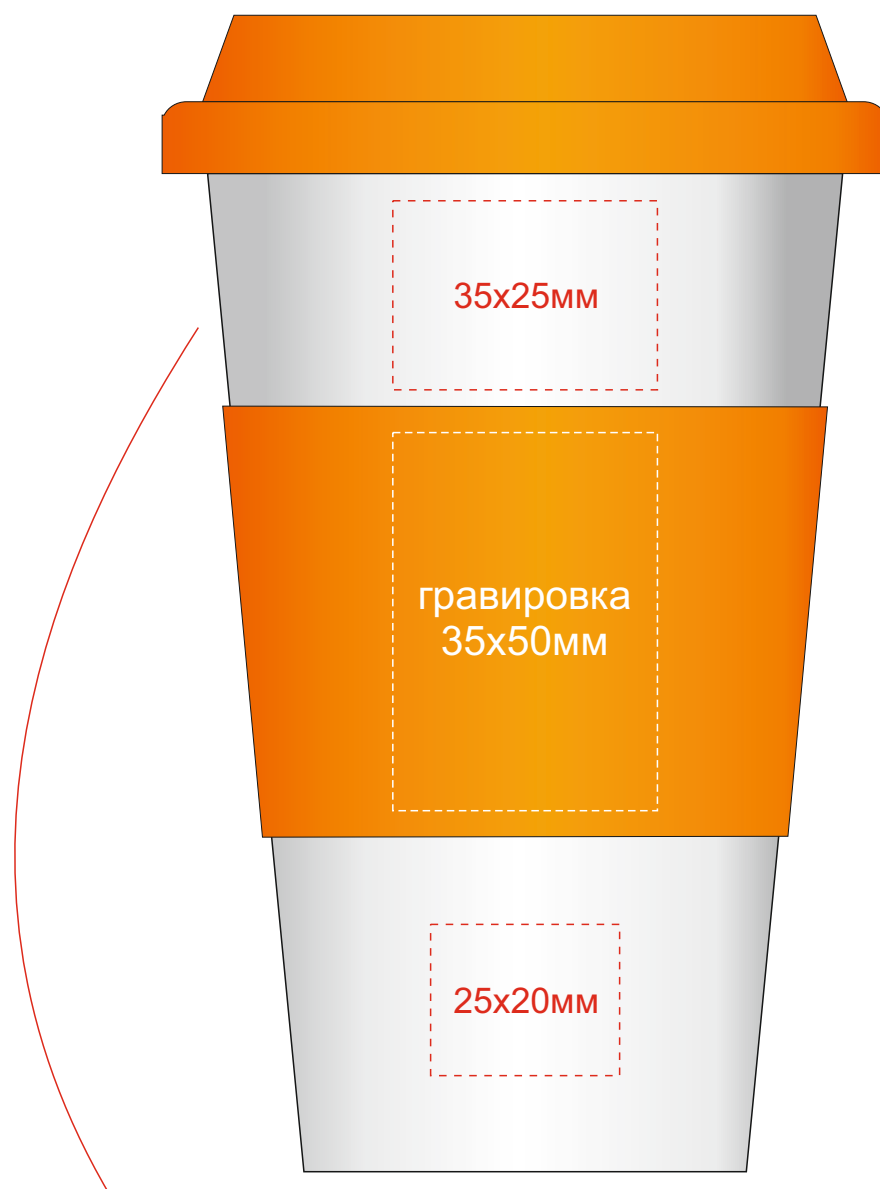

Арт. 872838

Место для деколи 260x25мм