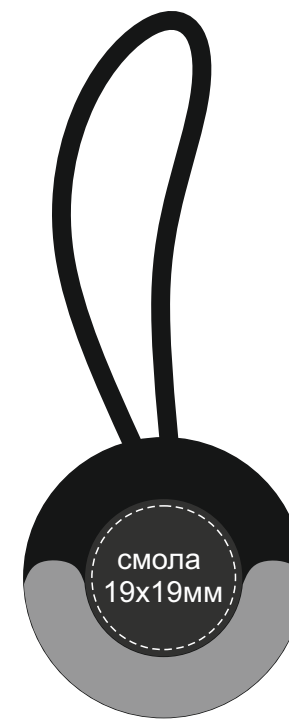

Арт.10901610

150x130мм

ручка

кнопка

120x10мм

40x120мм