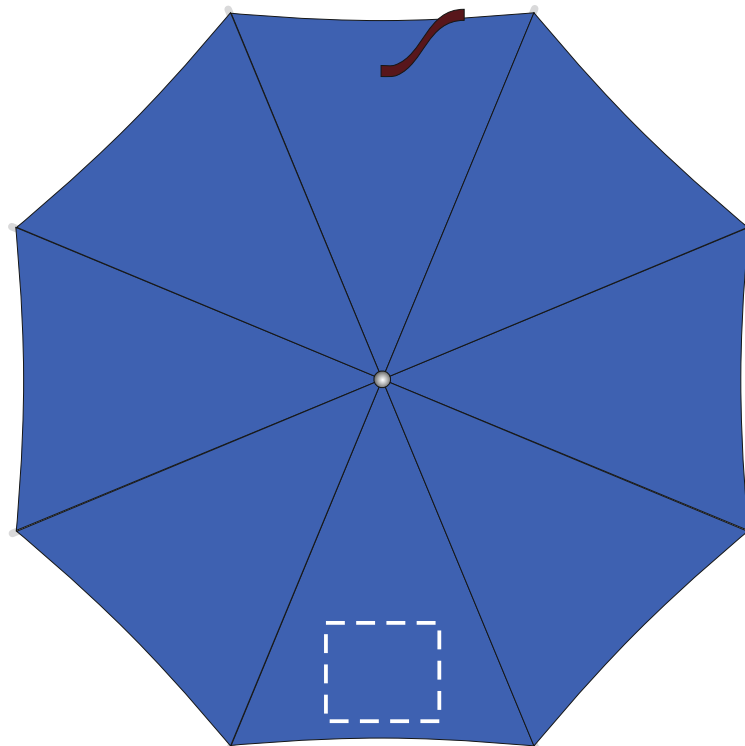

Арт.10901610

150x130мм

ручка

кнопка

120x10мм

40x120мм