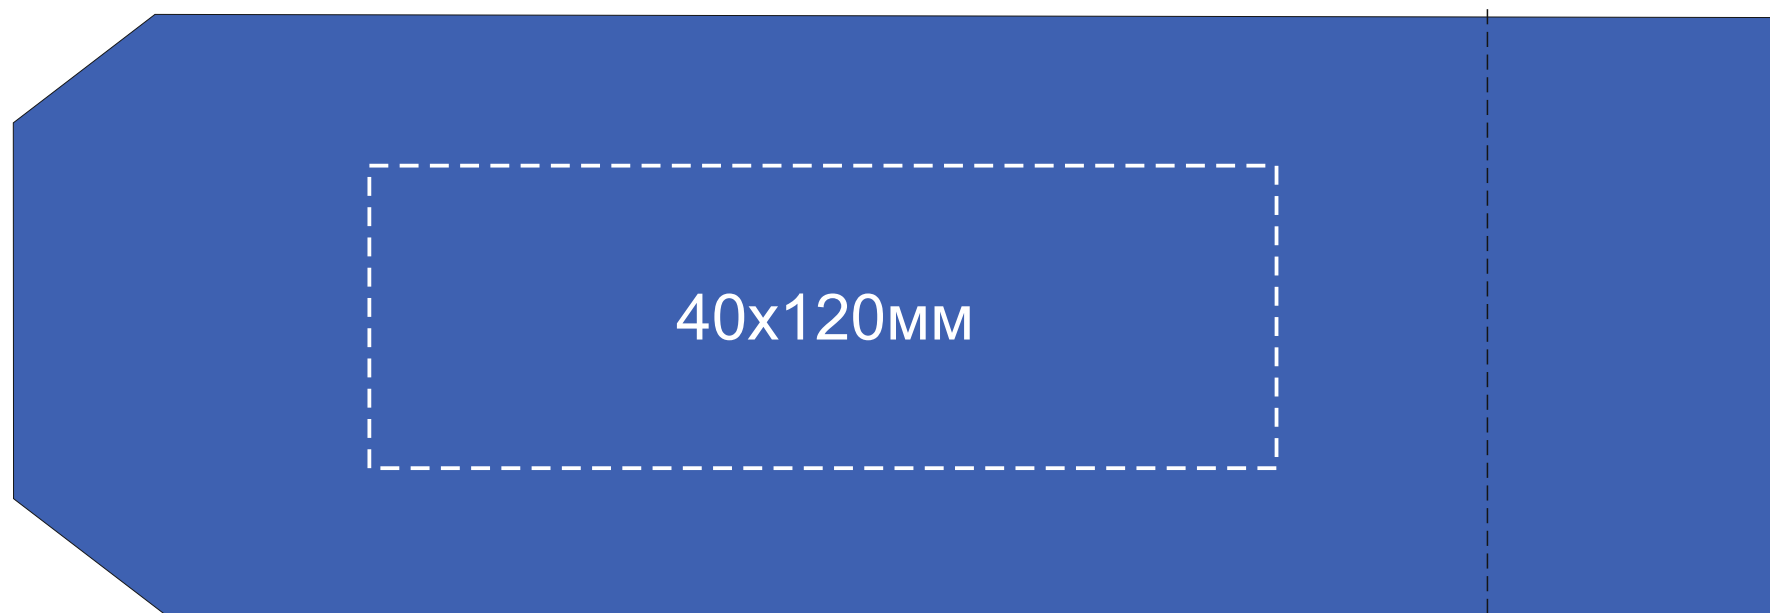

Арт.10901610

150x130мм

ручка

кнопка

120x10мм

40x120мм