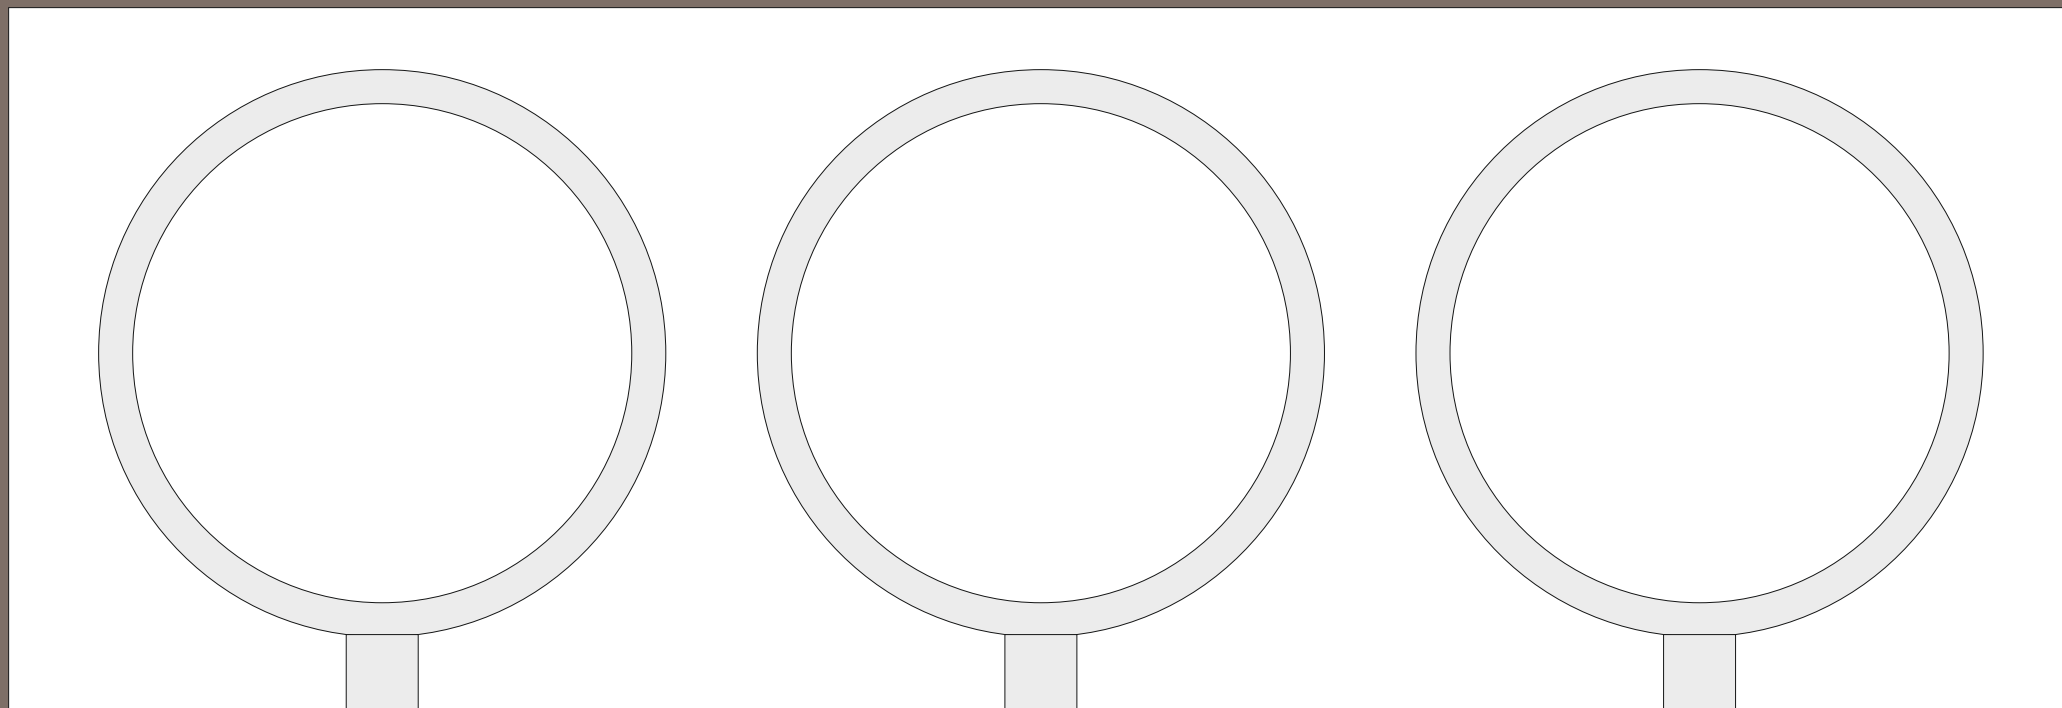

Шильд спектрум не более 150x12 мм, металлостикер не более 170x12 мм

Шильд спектрум не более 150x20 мм, металлостикер не более 170x20 мм